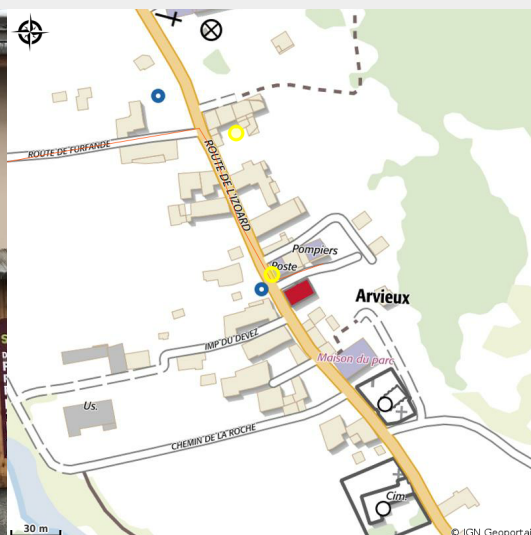

Supérette Proxi

Arvieux

*Tu trouveras tout à la supérette !
Épicerie, fruits et légumes, fromages et
produits du Queyras, tabac, journaux,
dépôt de pain, FDJ. Et la livraison à
domicile en plus !*

Infos pratiques

Categorie : Produit du terroir et
artisanat

Type : Alimentation locale

Description

Ouvert toute l'année de 7h à 12h30 et de 15h à 19h30.
Hors saison fermé le dimanche après-midi.

Situation géographique

Toutes les infos pratiques