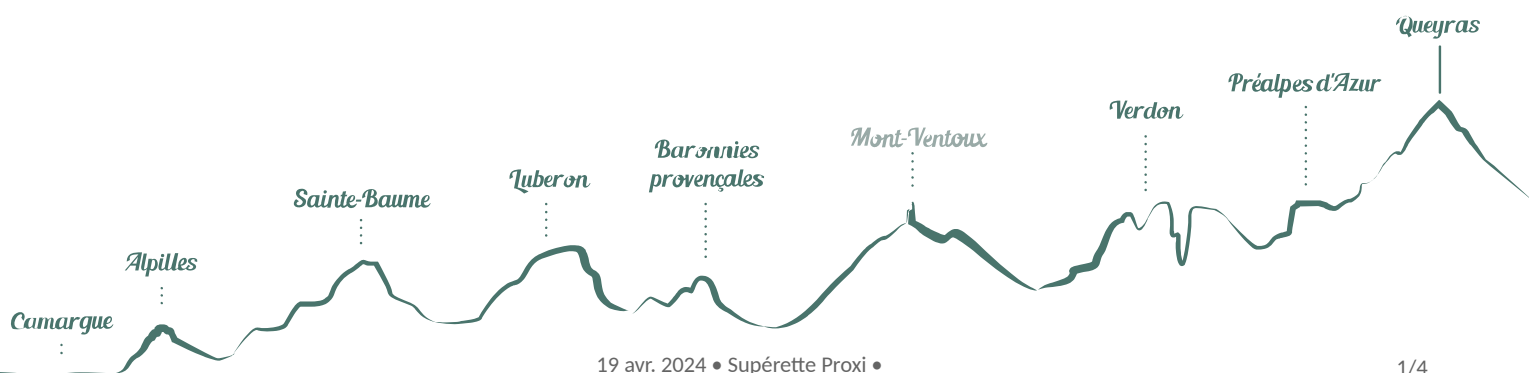

Categorie : Produit du terroir et
artisanat

Type : Alimentation locale

Description

Ouvert toute l'année de 7h à 12h30 et de 15h à 19h30.
Hors saison fermé le dimanche après-midi.

Situation géographique

Toutes les infos pratiques

Informations pratiques

Ouverture:

Du 01/04 au 31/12/2024

Ouverture le lundi, mardi, mercredi, jeudi, vendredi et samedi de 7h à 12h30 et de 15h à 19h30. Le dimanche de 7h à 12h30.

Ouverture les dimanches après-midis de 16h à 19h30 en haute saison.