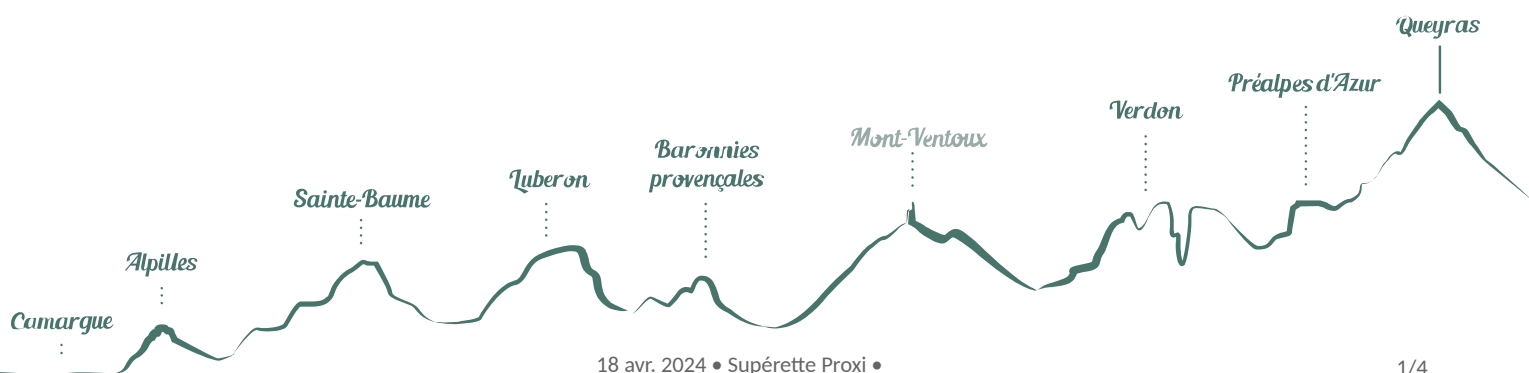

## Description

Ouvert toute l'année de 7h à 12h30 et de 15h à 19h30.  
Hors saison fermé le dimanche après-midi.

# Situation géographique