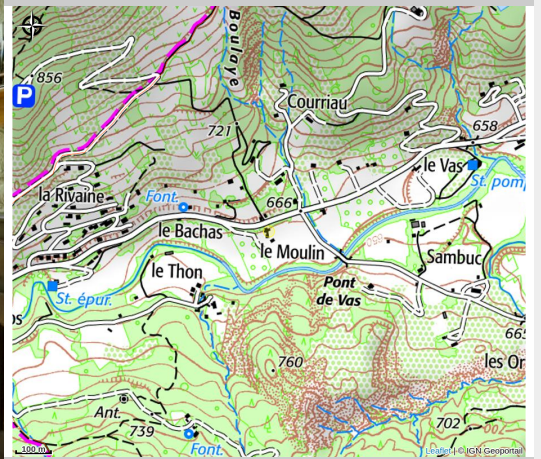

Domaine "Gîtes Le Moulin"

Orpierre

Crédit photo : Salle à manger (L. Ravel)

Infos pratiques

Categorie : Hébergement -
Restauration

Type : Gite d'étape

Label : Marque Valeurs Parc

Proche du village médiéval et ses célèbres voies d'escalade, 3 gîtes d'une grande capacité, tout confort dans une propriété du XVII^e siècle au milieu de 2ha de verdure, vergers et lavandes. Le must : une visite guidée par le propriétaire lavandiculteur !

Description

Au milieu d'un beau jardin et de champs de lavande, cette belle propriété est idéale pour l'accueil des groupes. Les 3 gîtes tout confort et la chambres d'hôtes sont extrêmement modulables, ils peuvent accueillir de 2 personnes dans la chambre... jusqu'à 30 personnes tous les gîtes confondus. Chaque gîte dispose d'une cuisine si vous souhaitez être autonome, la demi-pension est aussi possible. Une grande salle de 60m² avec cuisine, pouvant accueillir jusqu'à 30 personnes, est mise à disposition des groupes.