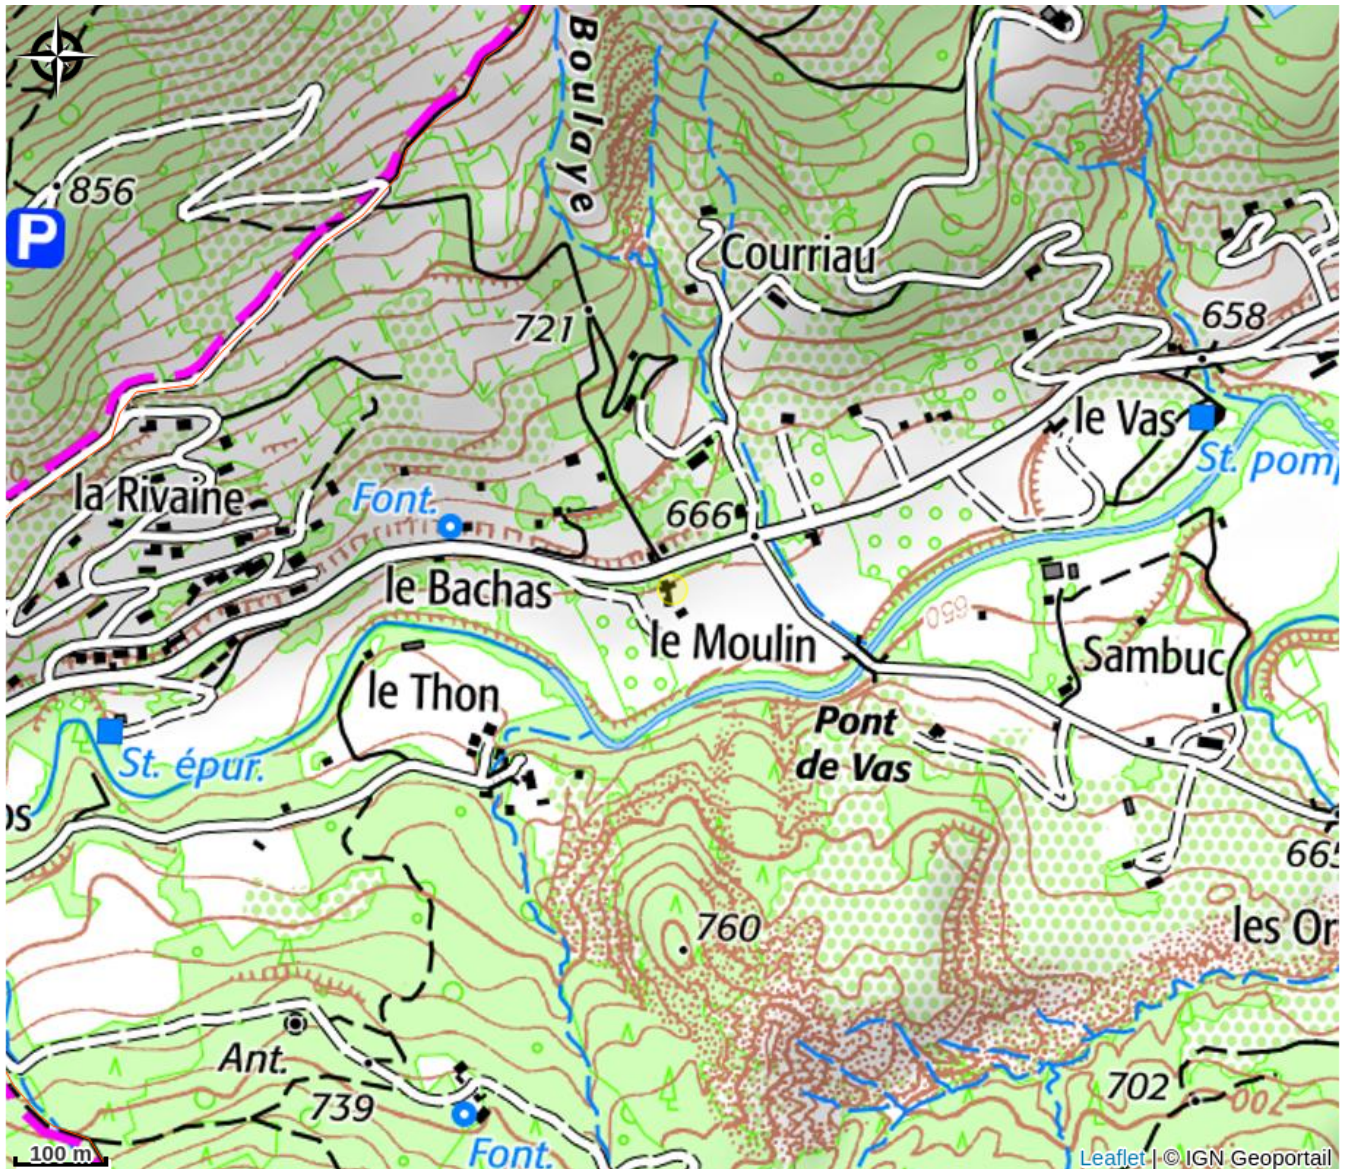

Situation géographique