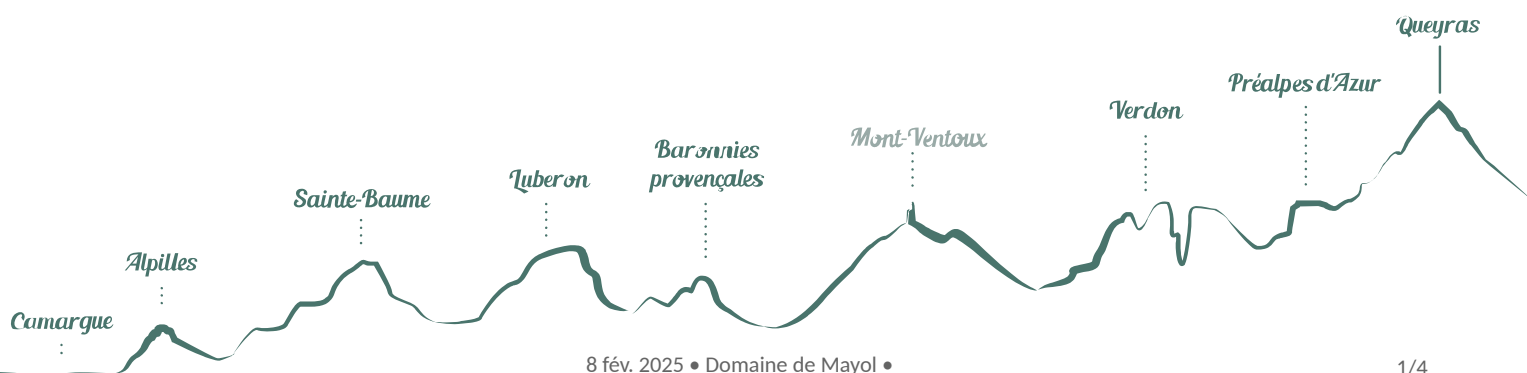

Domaine de Mayol

Apt

Crédit photo : (Mayol)

Entre Provence et Vallée du Rhône, ancré dans la biosphère de parc régional du Luberon, le Domaine de Mayol, appartenant à la même famille depuis plusieurs générations, produit des vins biologiques alliant tradition et modernité.

Infos pratiques

Categorie : Produit du terroir et
artisanat

Type : A la ferme

Description

Une famille, une histoire, un terroir, un vin...

Le Domaine doit son nom à Dom Mayeul ; quatrième Abbé de l'Abbaye de Cluny en Bourgogne (siège du plus grand ordre monastique médiéval d'Occident) ; propriétaire d'immenses domaines en pays d'Apt, berceau de la famille.

Le Domaine cultive sa passion pour vous donner des émotions uniques ; il incarne la Tradition mais une partie de ses cuvées reflètent la Modernité, qui ne seront que le fruit de l'innovation d'hier.

Situation géographique