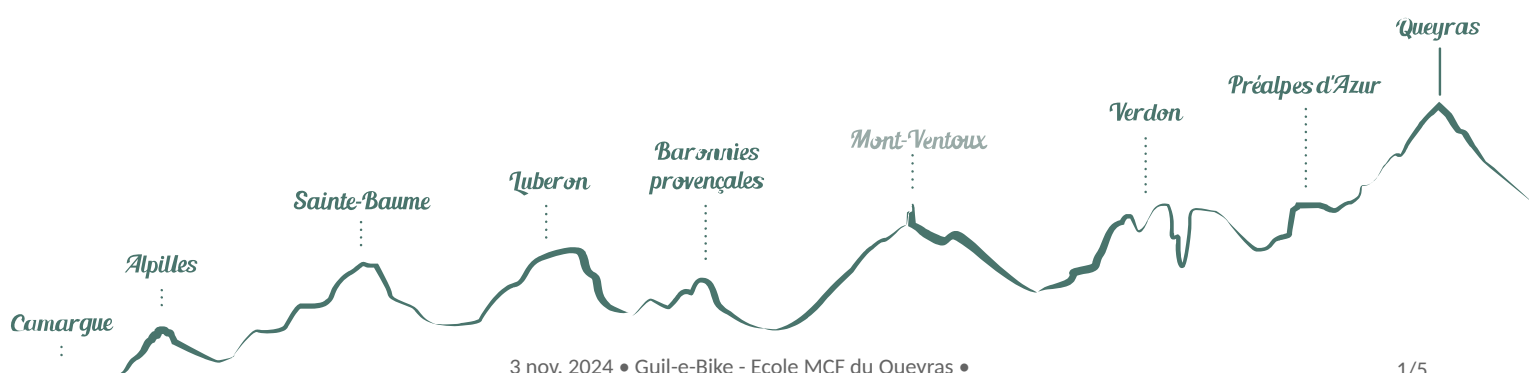

Infos pratiques

Categorie : Guide - Sortie accompagnée

Type : Vélo, VTT

Label : Marque Valeurs Parc