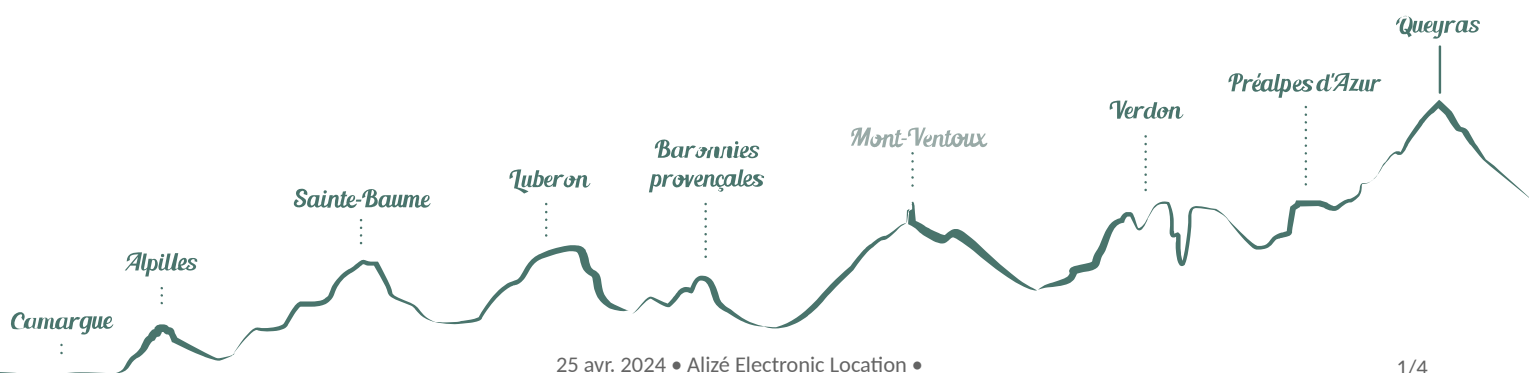

Alizé Electronic Location

Saint-Julien

Crédit photo : Alizé Electronic Location - Saint-Julien Le Montagnier (Alizé Electronic Location - Saint-Julien Le Montagnier)

*Flâner sur le lac d'Esparron de Verdon,
s'y baigner et découvrir les Basses
Gorges du Verdon à bord d'un bateau
électrique silencieux.*

Infos pratiques

Categorie : Information - Service

Type : Loueur équipement sportif

Description

Nos bateaux sont sans permis et faciles à piloter, d'une capacité pouvant aller jusqu'à 7 personnes.

Notre équipe de loueurs vous accueille de début Juin à fin Septembre sur la plage de Saint Julien (accès par Gréoux les Bains, 15min), ils sauront vous guider dans le choix de votre bateau électrique. Vous pourrez ainsi partir à la découverte du lac d'Esparron de Verdon et ses Basses Gorges, en famille ou entre amis ! Le pilotage du bateau est aisé et ne nécessite aucun permis ni expérience particulière. Une fois à bord de votre bateau électrique, vous pourrez flâner sur l'eau turquoise du lac, profiter du paysage et de la douceur de vivre à la Provençale, partager un pique nique et même vous baigner dans une eau douce ! Le paiement s'effectue au retour de votre balade afin de s'ajuster au 1/4h près à vos envies.