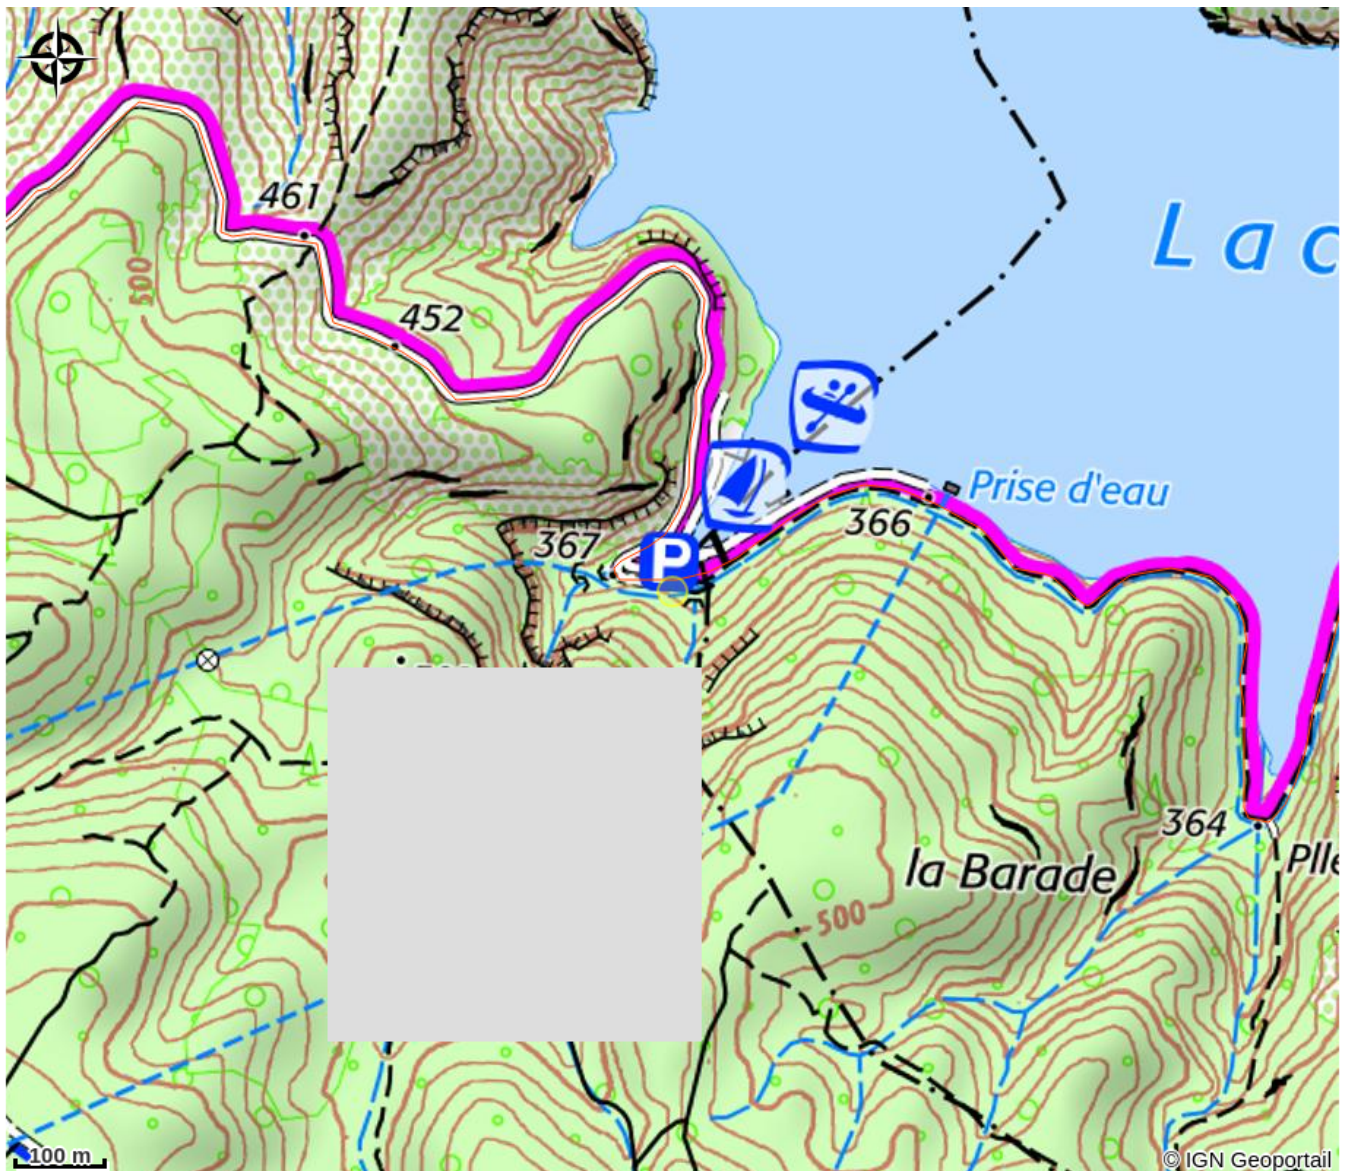

Situation géographique