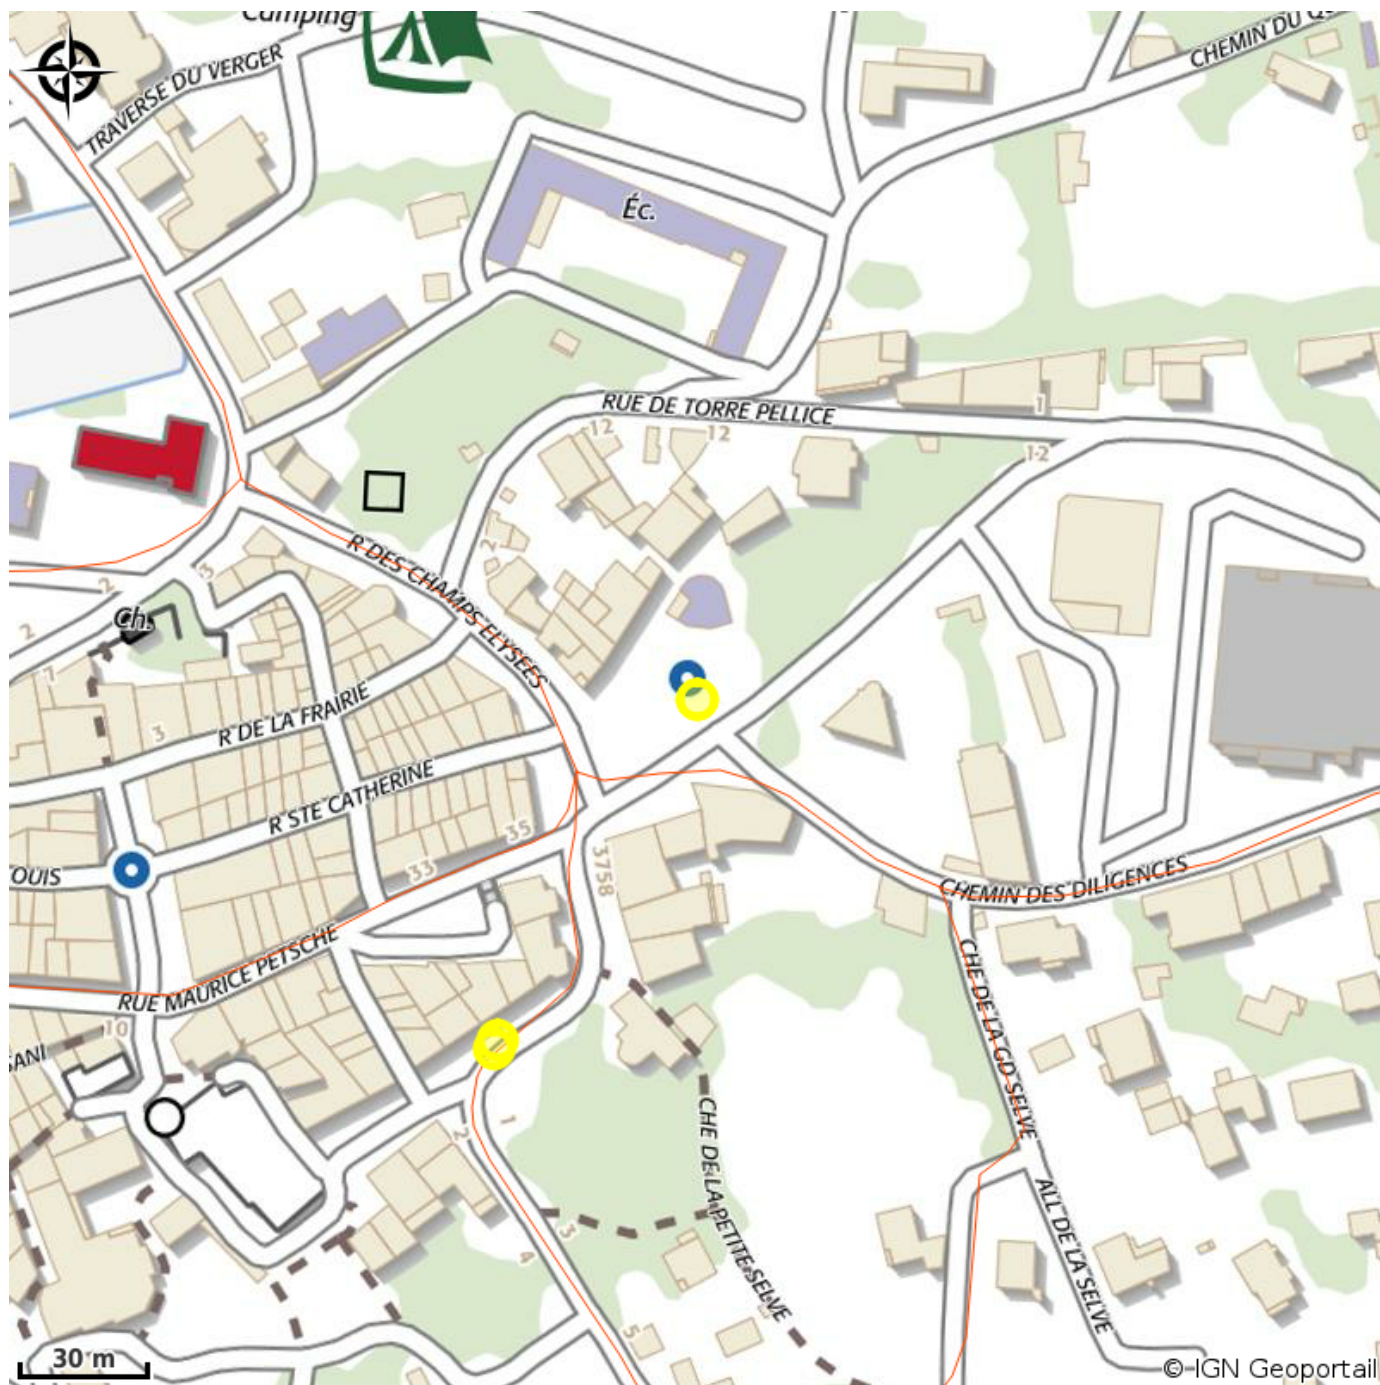

Situation géographique

Toutes les infos pratiques

Informations pratiques

Ouverture:

Du 11/03 au 07/04/2024

Ouverture le lundi, mardi, mercredi, vendredi et samedi de 9h45 à 12h30 et de 14h30 à 18h.

Fermé jeudi et dimanche.