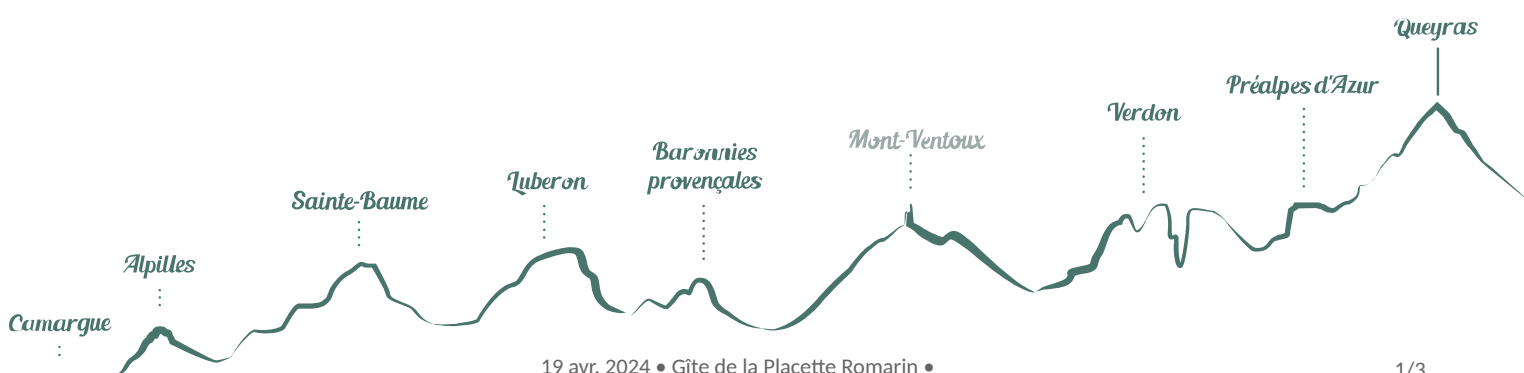

## Gîte de la Placette Romarin

Ciapières

Crédit photo : Salle à manger et cuisine (Gîte de la placette)

*En plein cœur du Parc des Préalpes d'Azur, le gîte de la Placette offre un accès rapide à la station de Gréolières les Neiges pour les sports d'hiver. En printemps et été, profitez de la présence des sentiers de randonnée pour découvrir les alentours.*

# Situation géographique