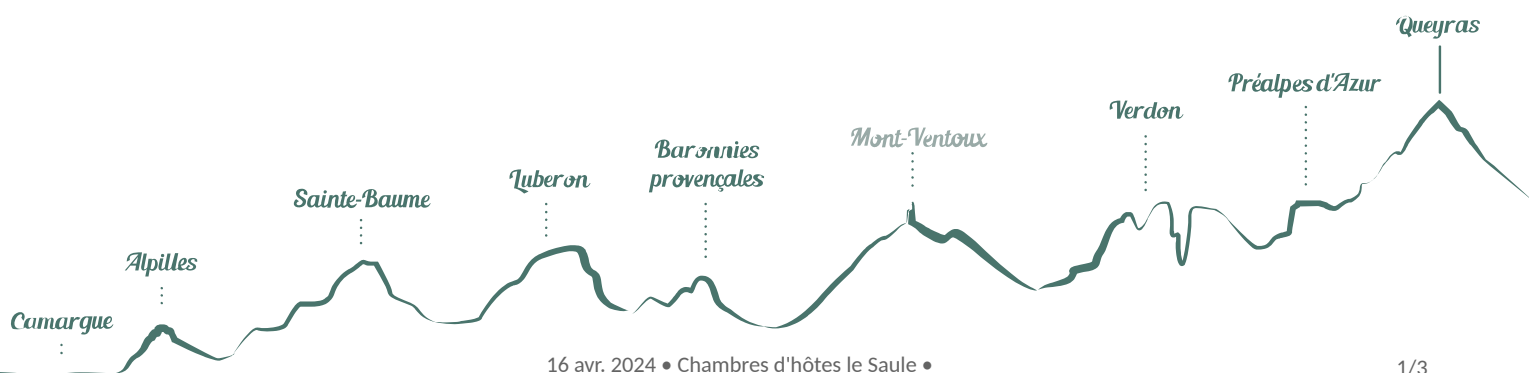

Infos pratiques

Categorie : Hébergement -
Restauration

Type : Chambre d'hôtes

Label : Autres