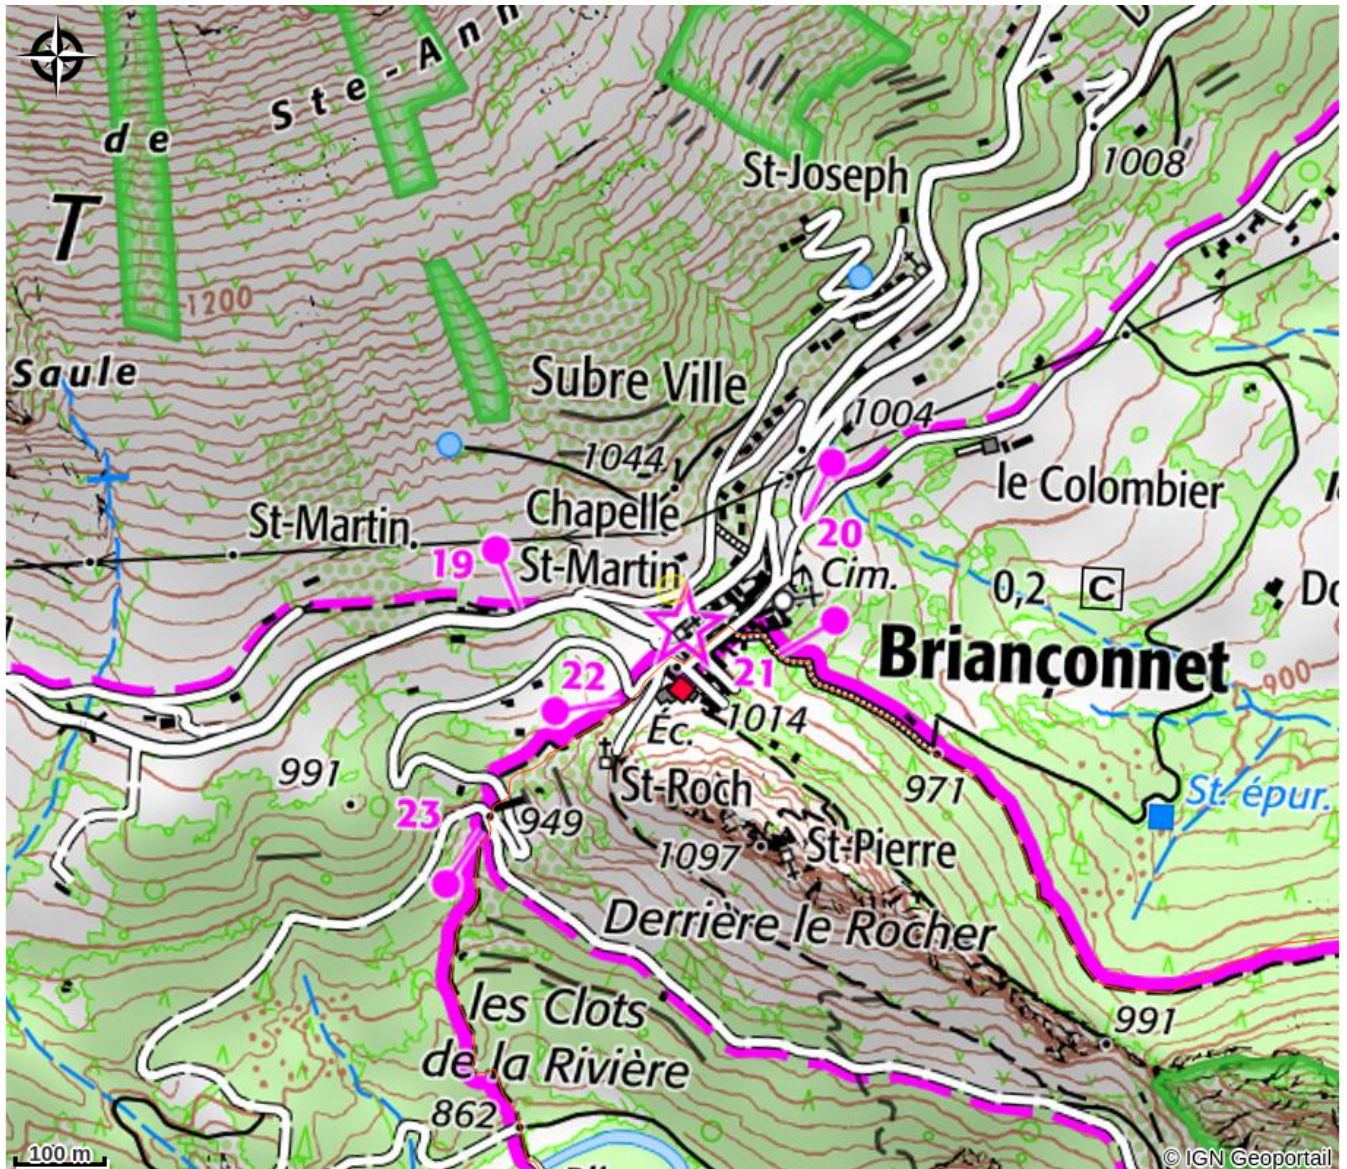

Situation géographique