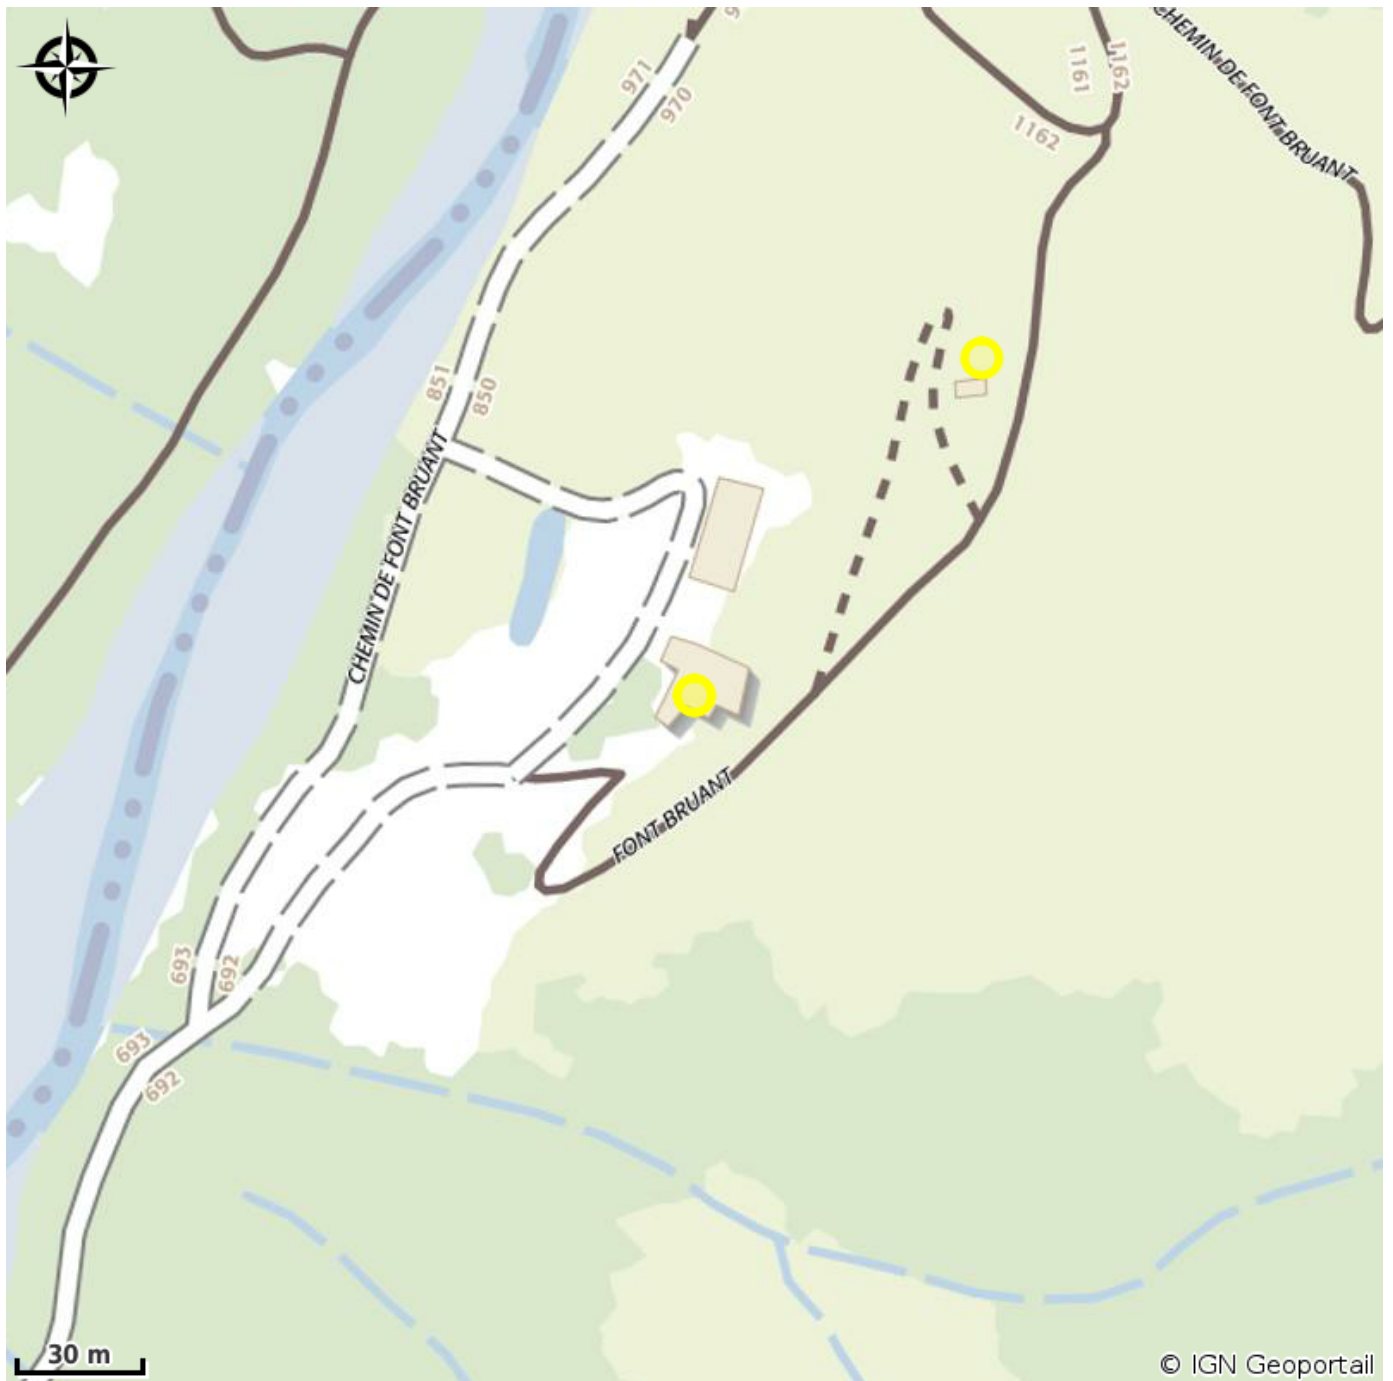

Le Présent Simple

Cornillon-sur-l'Oule

Différentes cabanes insolites, différents univers, confort et simplicité pour un séjour dans un cadre enchanteur au bord de la rivière.

Infos pratiques

Categorie : Hébergement -
Restauration

Type : Gite d'étape

Label : Marque Valeurs Parc

Description

Maison commune à disposition: cuisine équipée, grandes pièces à vivre lumineuses, douches et sanitaires, machine à laver le linge.

Nous sommes en Drôme Provençale, en plein coeur du Parc Naturel Régional des Baronnies Provençales, à 2 kms du pittoresque village de La Motte Chalancon et à 30 km de Nyons, charmante petite ville provençale. Nichés dans les arbres au bord de la rivière cabane dans les arbres, cabane sous les étoiles, cabane du trappeur, cabane des bois , roulotte, tipi et chambre vous proposent calme et repos en toute simplicité. Chaque hébergement dispose de lampes solaires, poêle à bois, toilettes sèches, terrasse privative avec salon de jardin, couchages grand confort. A votre disposition, une maison commune comprenant une cuisine équipée, deux grandes pièces à vivre avec coin cheminée, douches et sanitaires ainsi que de beaux espaces extérieurs. Nous vous proposons également de la demi-pension bio "Du Jardin à l'assiette" et un petit déjeuner bio maison.

Situation géographique

Toutes les infos pratiques

Informations pratiques

Ouverture:

Toute l'année.

Capacité totale:

26

Modes de paiement: