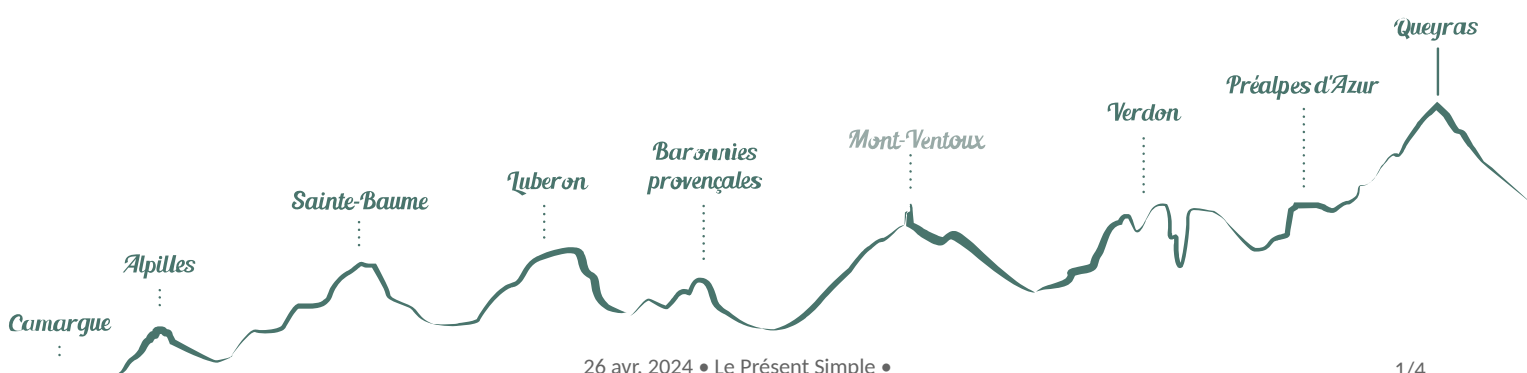

Le Présent Simple

Cornillon-sur-l'Oule

Différentes cabanes insolites, différents univers, confort et simplicité pour un séjour dans un cadre enchanteur au bord de la rivière.

Infos pratiques

Categorie : Hébergement -
Restauration

Type : Gite d'étape

Label : Marque Valeurs Parc

Description

Maison commune à disposition: cuisine équipée, grandes pièces à vivre lumineuses, douches et sanitaires, machine à laver le linge.

Nous sommes en Drôme Provençale, en plein coeur du Parc Naturel Régional des Baronnies Provençales, à 2 kms du pittoresque village de La Motte Chalancon et à 30 km de Nyons, charmante petite ville provençale. Nichés dans les arbres au bord de la rivière cabane dans les arbres, cabane sous les étoiles, cabane du trappeur, cabane des bois , roulotte, tipi et chambre vous proposent calme et repos en toute simplicité. Chaque hébergement dispose de lampes solaires, poêle à bois, toilettes sèches, terrasse privative avec salon de jardin, couchages grand confort. A votre disposition, une maison commune comprenant une cuisine équipée, deux grandes pièces à vivre avec coin cheminée, douches et sanitaires ainsi que de beaux espaces extérieurs. Nous vous proposons également de la demi-pension bio "Du Jardin à l'assiette" et un petit déjeuner bio maison.