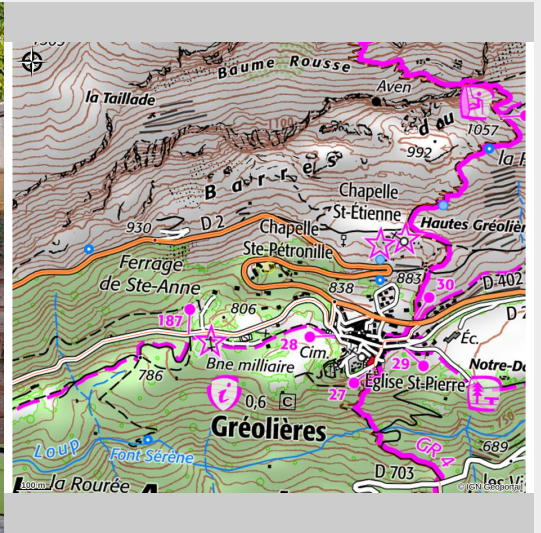

## Villa Regain

Gréolières

Crédit photo : espace détente extérieur (ZABAY)

*Profitez de cette villa avec plusieurs  
chambres thématiques le tout à  
proximité de la station de ski de  
Gréolières les Neiges et des sentiers de  
randonnées. Pas de durée minimum de  
séjour*

# Description

Villa de plain pied avec cour

Piscine 8m x 4m (hors sol) (de juin à septembre)

Garage pour vos motos ou vélos

Caméra de surveillance dans la villa.

WI-FI

VTT a dispo

Idéalement située a 35 minutes des plages et de la Côte d'Azur

À 15 minutes de la station de ski de Gréolières-les-Neiges,

À 300 mètres du centre du village

En plein cœur du parc naturel régional des Préalpes d'Azur

Calme garanti

Altitude idéale de 850 mètres