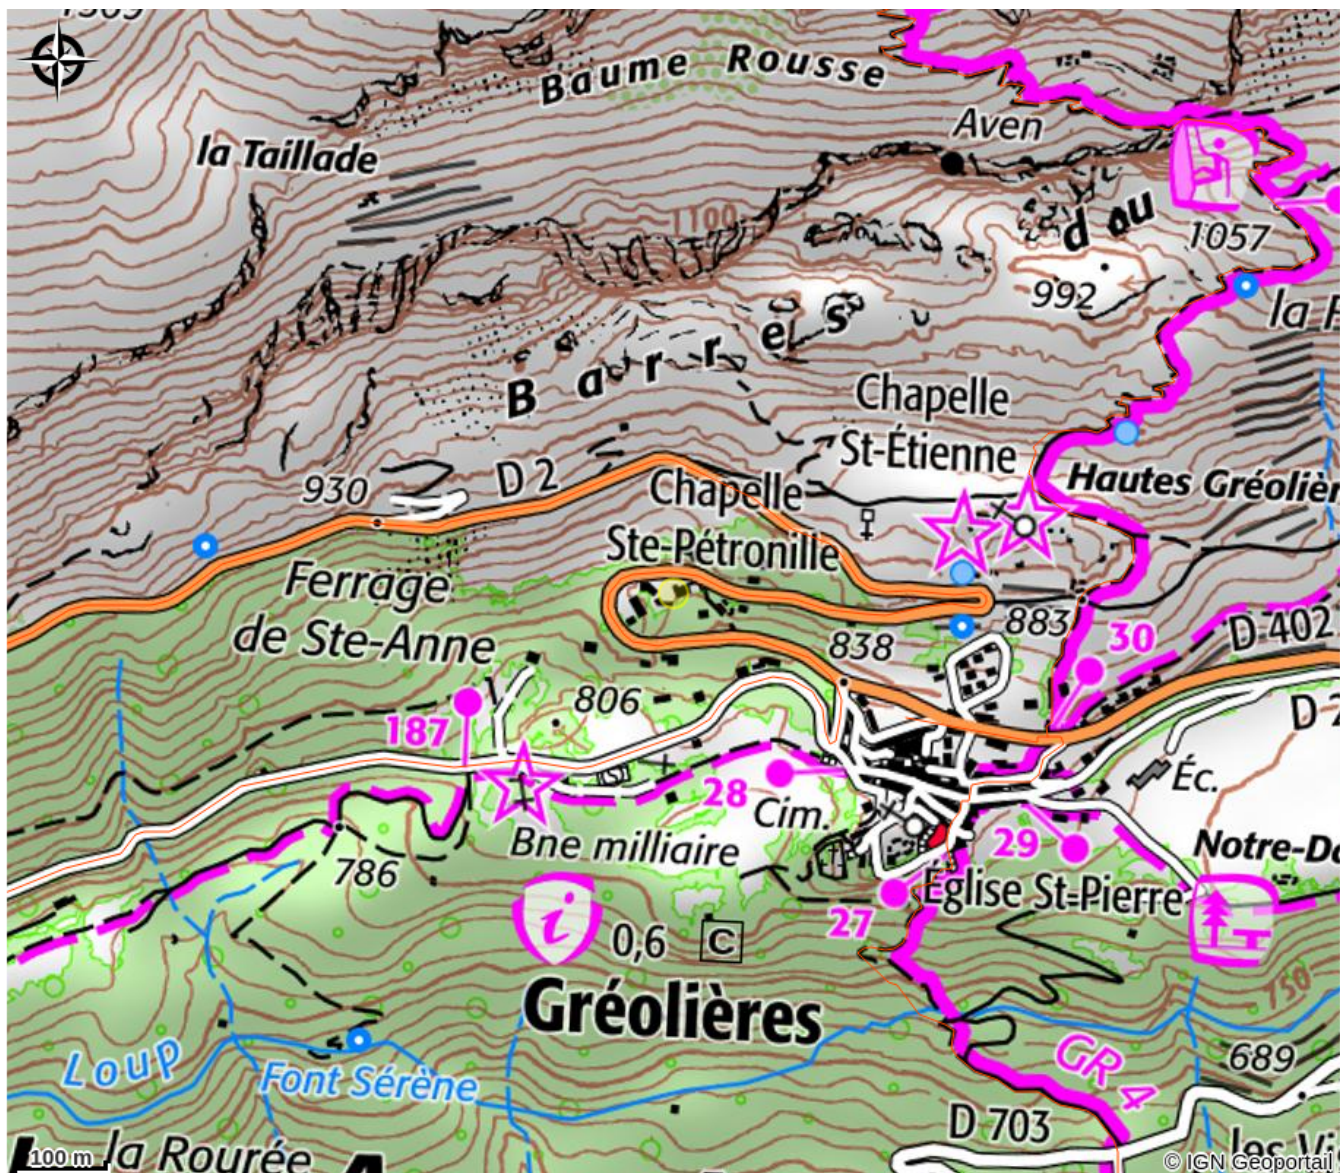

## Villa Regain

Gréolières

Crédit photo : espace détente extérieur (ZABAY)

*Profitez de cette villa avec plusieurs  
chambres thématiques le tout à  
proximité de la station de ski de  
Gréolières les Neiges et des sentiers de  
randonnées. Pas de durée minimum de  
séjour*

À 15 minutes de la station de ski de Gréolières-les-Neiges,

À 300 mètres du centre du village

En plein cœur du parc naturel régional des Préalpes d'Azur

Calme garanti

Altitude idéale de 850 mètres

# Situation géographique