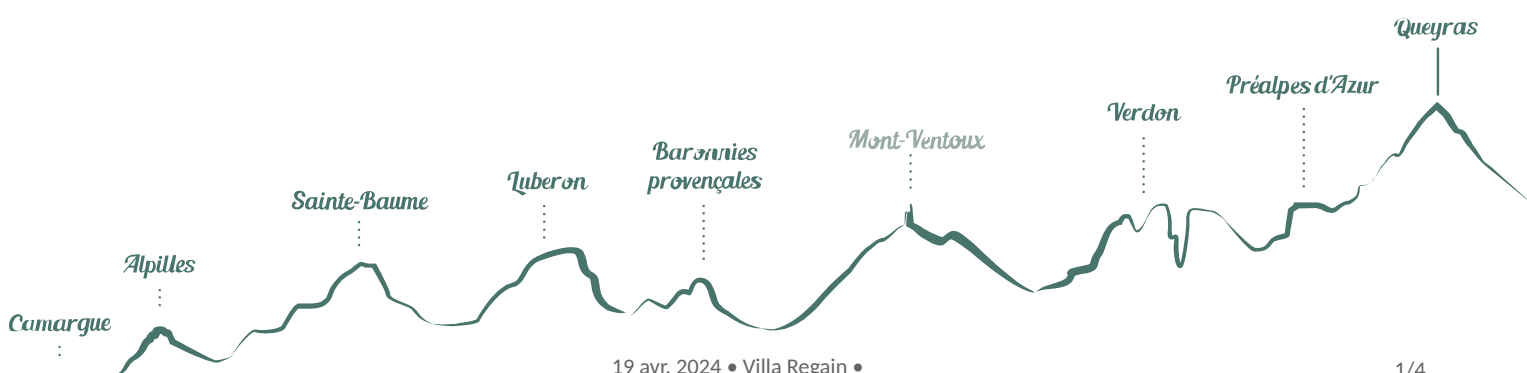

Infos pratiques

Categorie : Hébergement -
Restauration

Type : Chambre d'hôtes

Label : Autres