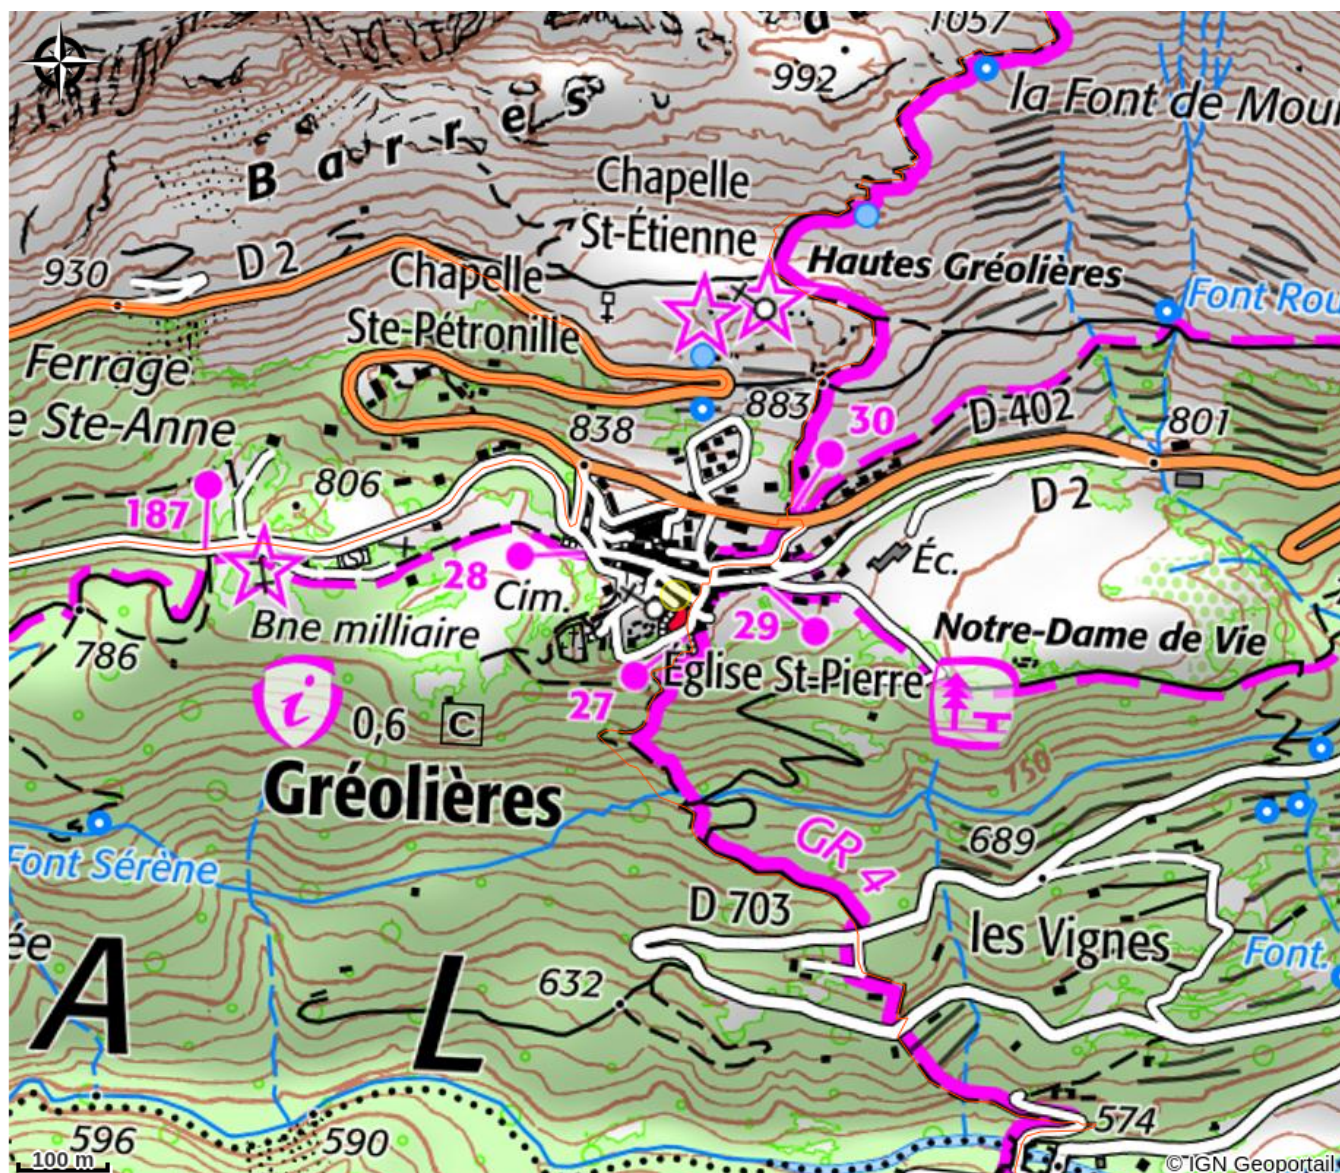

## Gîte de l'église

Gréolières

Crédit photo : Entrée (WIART Anne-Marie)

*Gîte au calme dans le centre historique  
de Gréolières, vue montagne  
Possibilité d'accueil pour une durée de  
séjour minimale de 1 nuit*

# Situation géographique

### Ouverture:

Toute l'année.