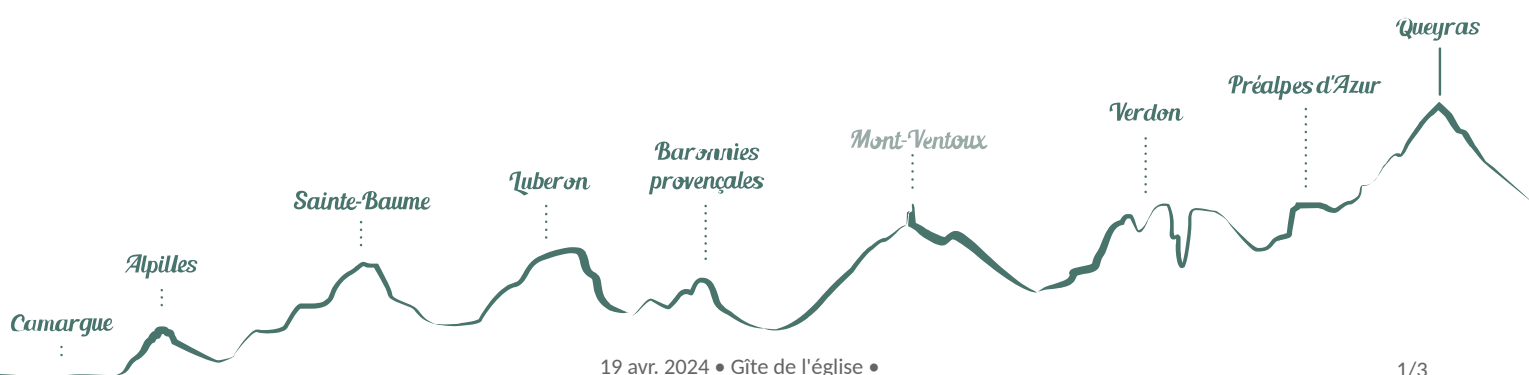

## Gîte de l'église

Gréolières

Crédit photo : Entrée (WIART Anne-Marie)

*Gîte au calme dans le centre historique  
de Gréolières, vue montagne  
Possibilité d'accueil pour une durée de  
séjour minimale de 1 nuit*

# Situation géographique