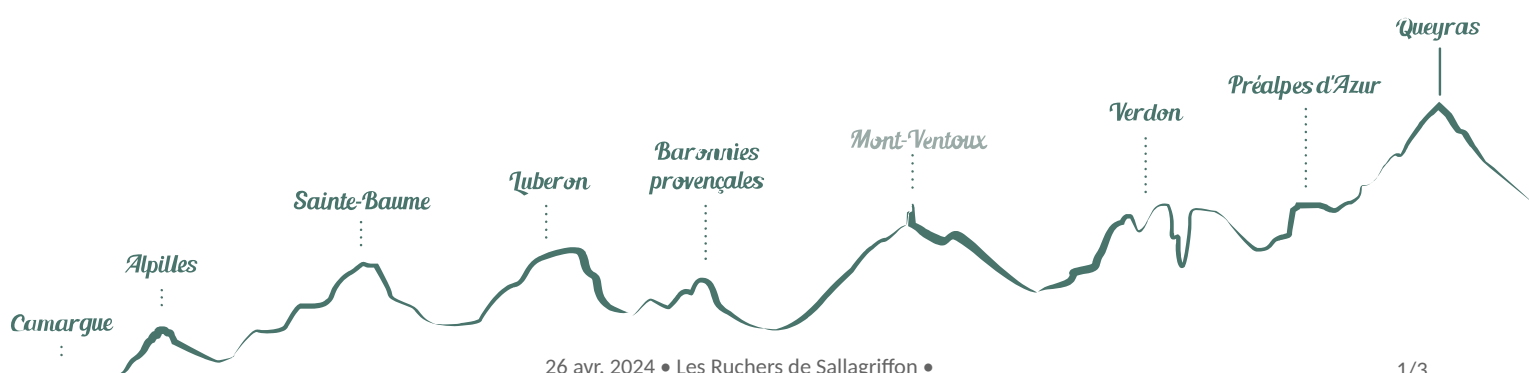

Les Ruchers de Sallagriffon

Sallagriffon

No photo

Profitez de ce gîte pour 6 personnes au sein d'une ferme paysanne avec un ensemble de produit locaux proche du gîte.

Infos pratiques

Categorie : Hébergement -
Restauration

Type : Meublé du tourisme - Gîte

Label : Autres