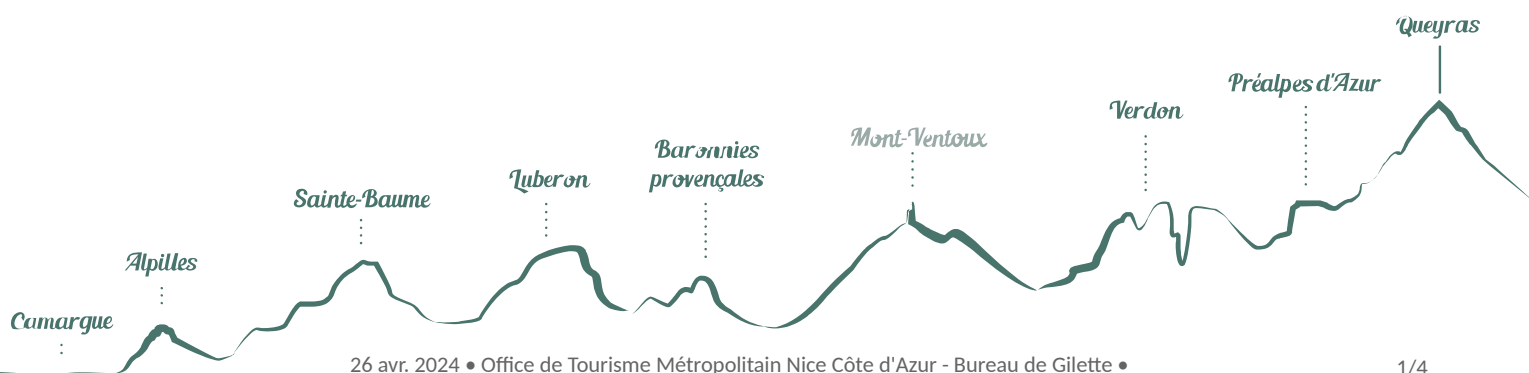

Office de Tourisme Métropolitain Nice Côte d'Azur - Bureau de Gilette

Gilette

Infos pratiques

Categorie : Information - Service

Type : Office de tourisme

Description

Horaires d'ouverture :

01/09 - 31/06 : mardi au jeudi 9h00-12h00 et 13h30-16h30, vendredi et samedi 9h00-11h30

01/07 - 31/08 : mardi au samedi 9h00-12h00

Fermé les jours fériés

Situation géographique

Toutes les infos pratiques

Informations pratiques

Ouverture:

Du 02/01 au 31/12 de 8h30 à 12h30.

Fermé samedi et dimanche.