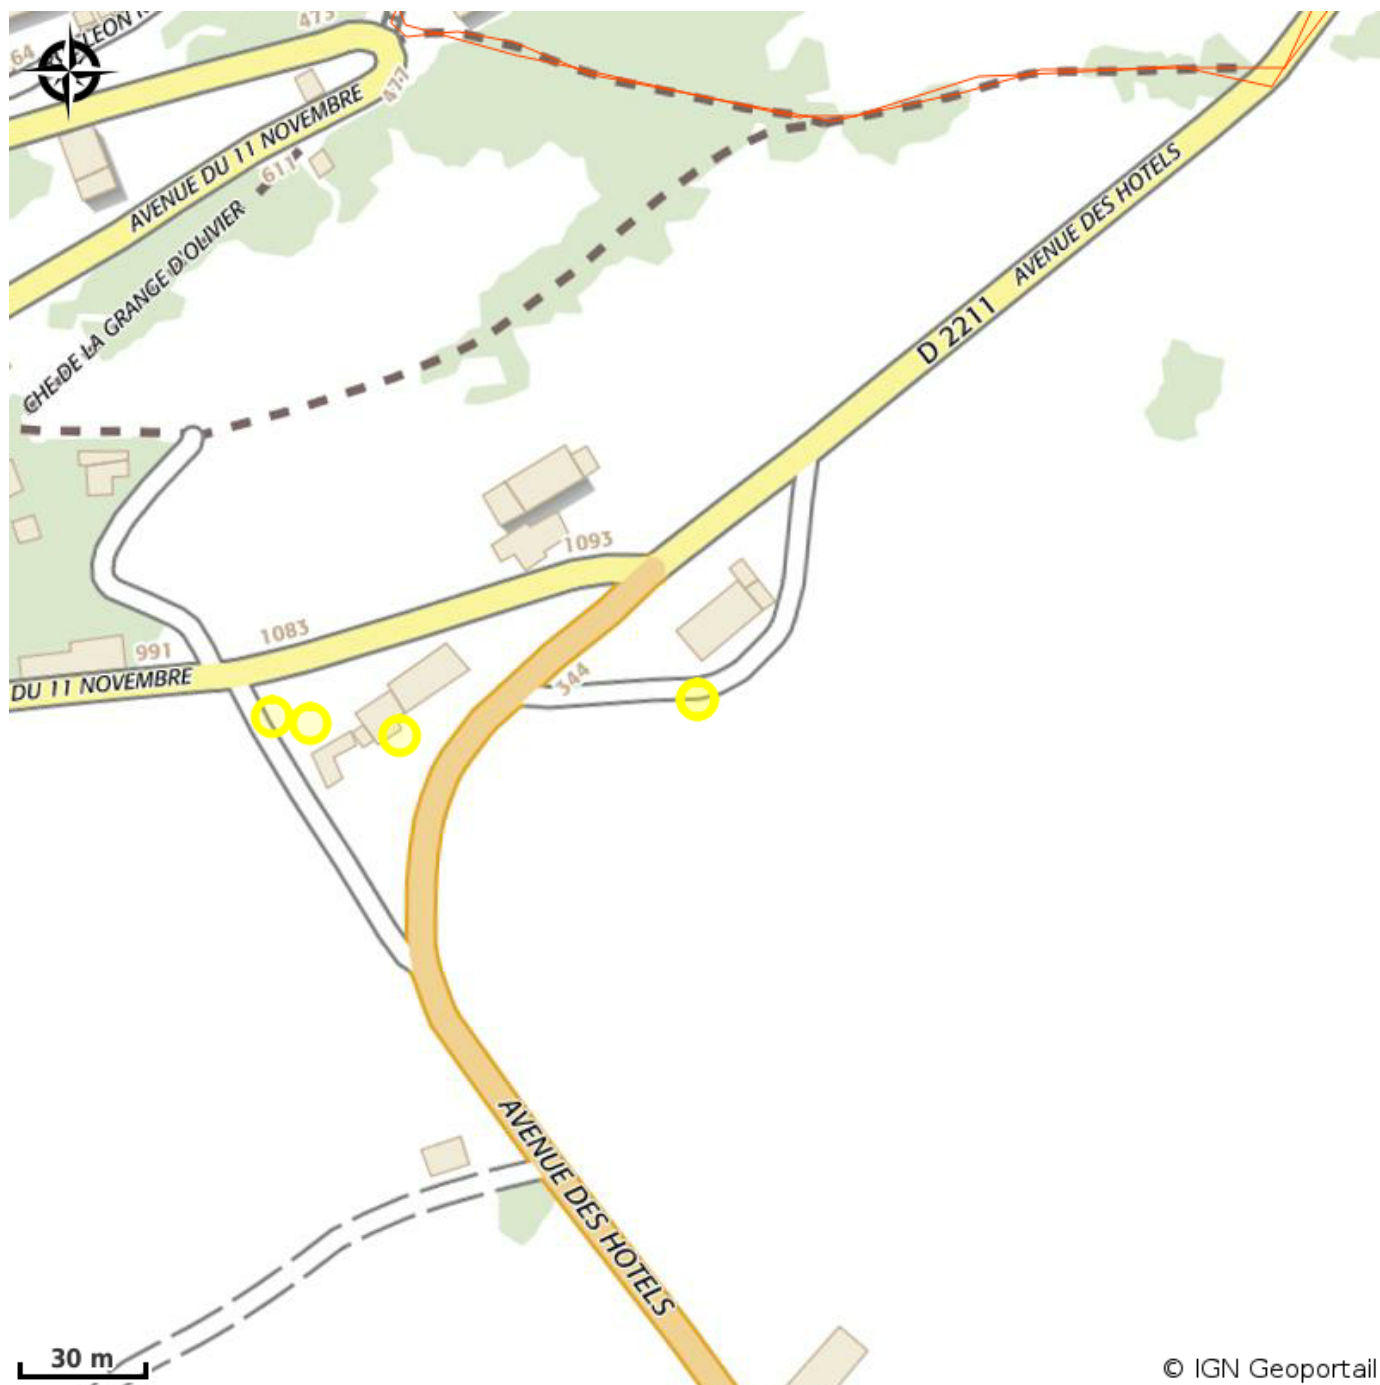

## Maison de Services au Public de Saint-Auban

Saint-Auban

Crédit photo : (J. Mingaud-Pinatel)

*La Maison de services au public  
constitue un espace d'accueil de  
proximité pluridisciplinaire*

# Description

Créées dans les zones rurales et péri-urbaines, leurs missions sont de proposer un service de proximité et de qualité. C'est un guichet d'accueil polyvalent chargé d'aider les usagers dans les démarches administratives (courrier, dossier, formulaire, formations...) de la vie professionnelle et quotidienne.

# Situation géographique

© IGN Geoportail