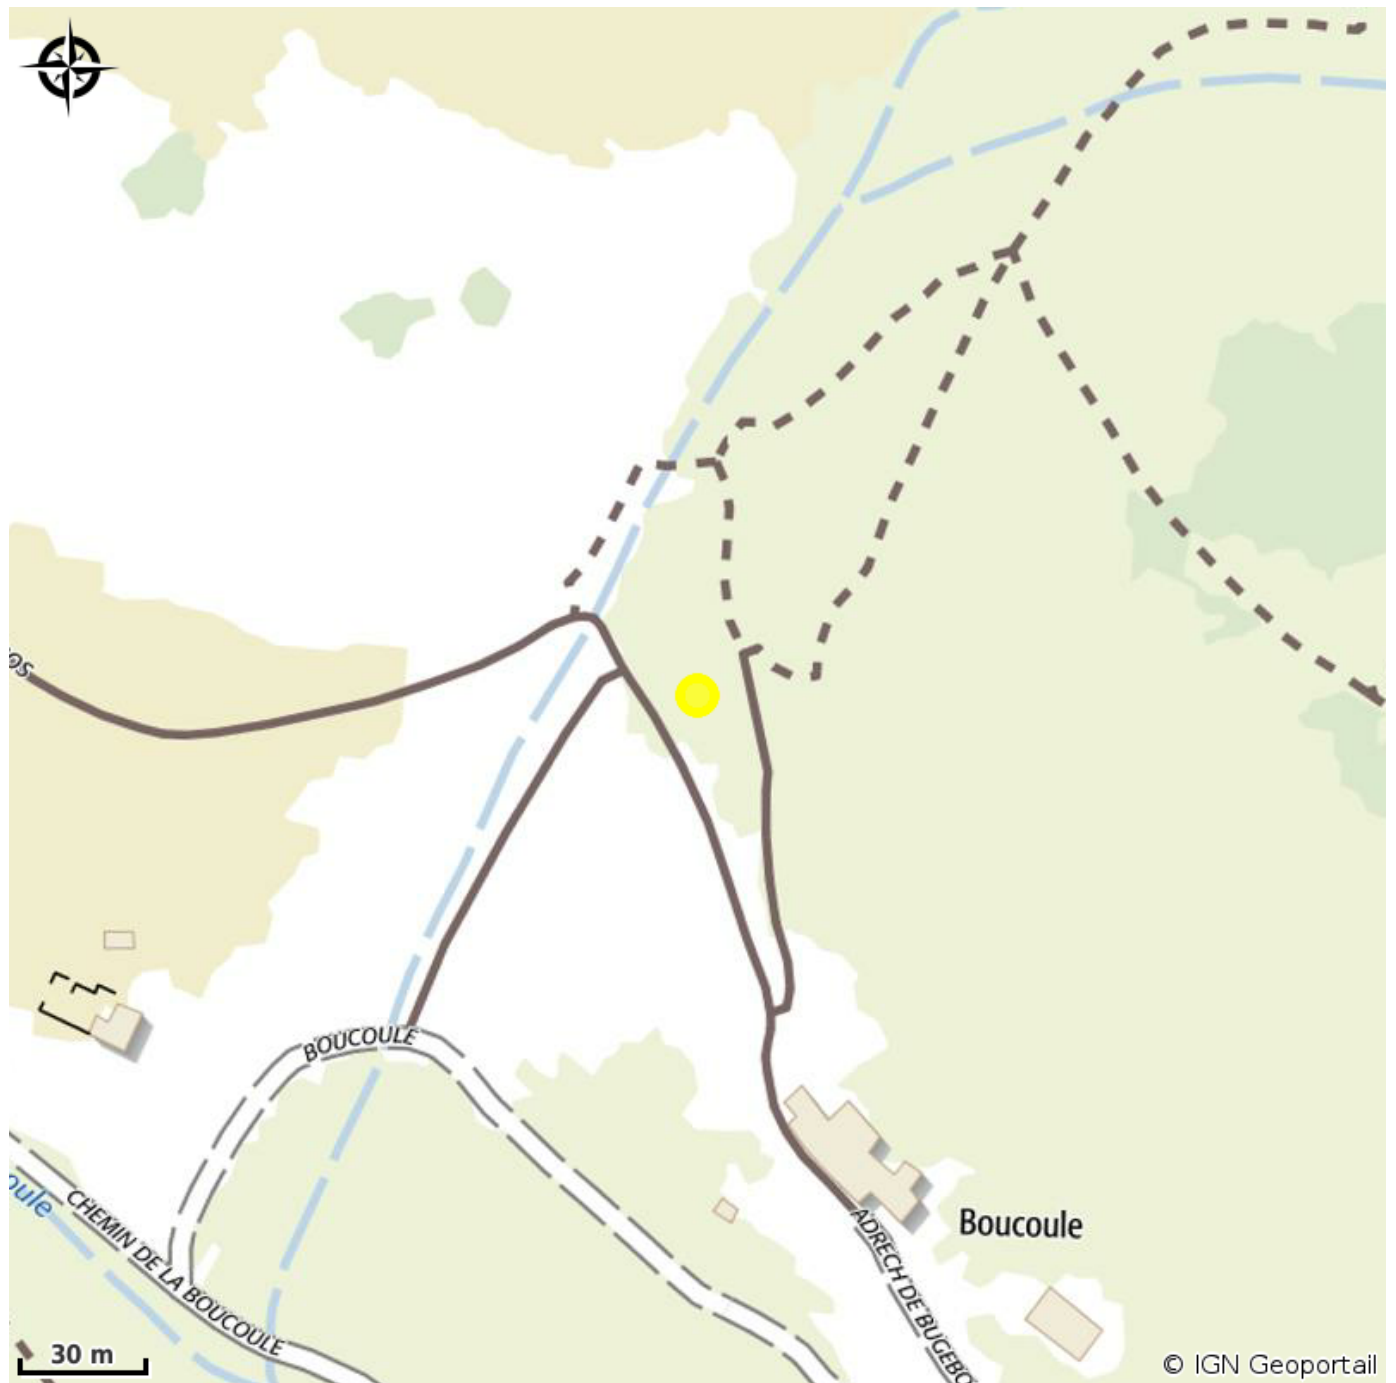

Situation géographique