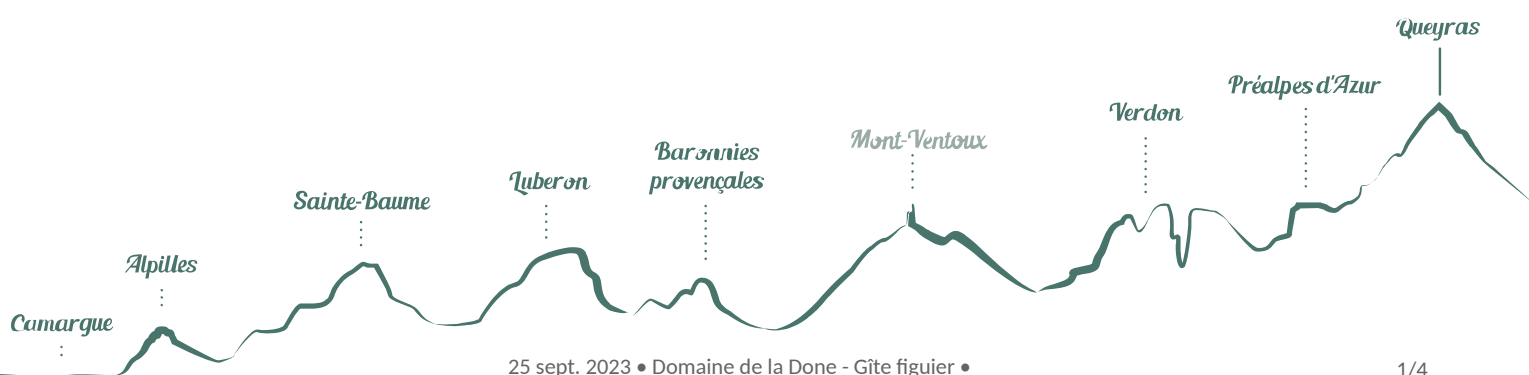

Domaine de la Done - Gîte figuier

Montbrun-les-Bains

Découvrez le domaine de la Done : des gîtes de charme dans une ancienne ferme rénovée, des lodges au cœur d'un domaine de plus de 100 hectares, une nature préservée, une grande piscine à débordement surplombant la vallée... Venez découvrir notre paradis !

Infos pratiques

Categorie : Hébergement -
Restauration

Type : Meublé du tourisme - Gîte

Label : Marque Valeurs Parc

Description

Sur le flanc nord-ouest de l'ancienne ferme, l'entrée dans l'espace privé extérieur de ce gîte de charme descend de quelques marches en pierre naturelle en amphithéâtre sur une terrasse de bois aménagée confortablement pour apprécier à toute heure et en toute intimité la vue sur le domaine et la vallée. La baie vitrée s'ouvre sur un intérieur lumineux sous les combles avec un haut plafond et des poutres massives apparentes. L'espace cuisine, salon, et salle à manger, est meublé avec goût dans un esprit à la fois rustique et industriel, ce qui lui confère son caractère accueillant unique. Un petit couloir donne accès aux autres pièces du gîte : à droite la chambre double exposée sud-ouest (160x200), à gauche les WC, et au fond la salle d'eau équipée d'une double vasque ainsi que d'une douche à l'italienne en béton ciré + Lave linge

Situation géographique

Toutes les infos pratiques

Informations pratiques

Ouverture:

Du 01/01 au 31/12/2022.

Fermeture les mois de Mars et Novembre.

Tarifs:

Nuitée : de 160 à 180 € (Du 01/01/2022 au 30/06/2022 : 160€ la nuitée