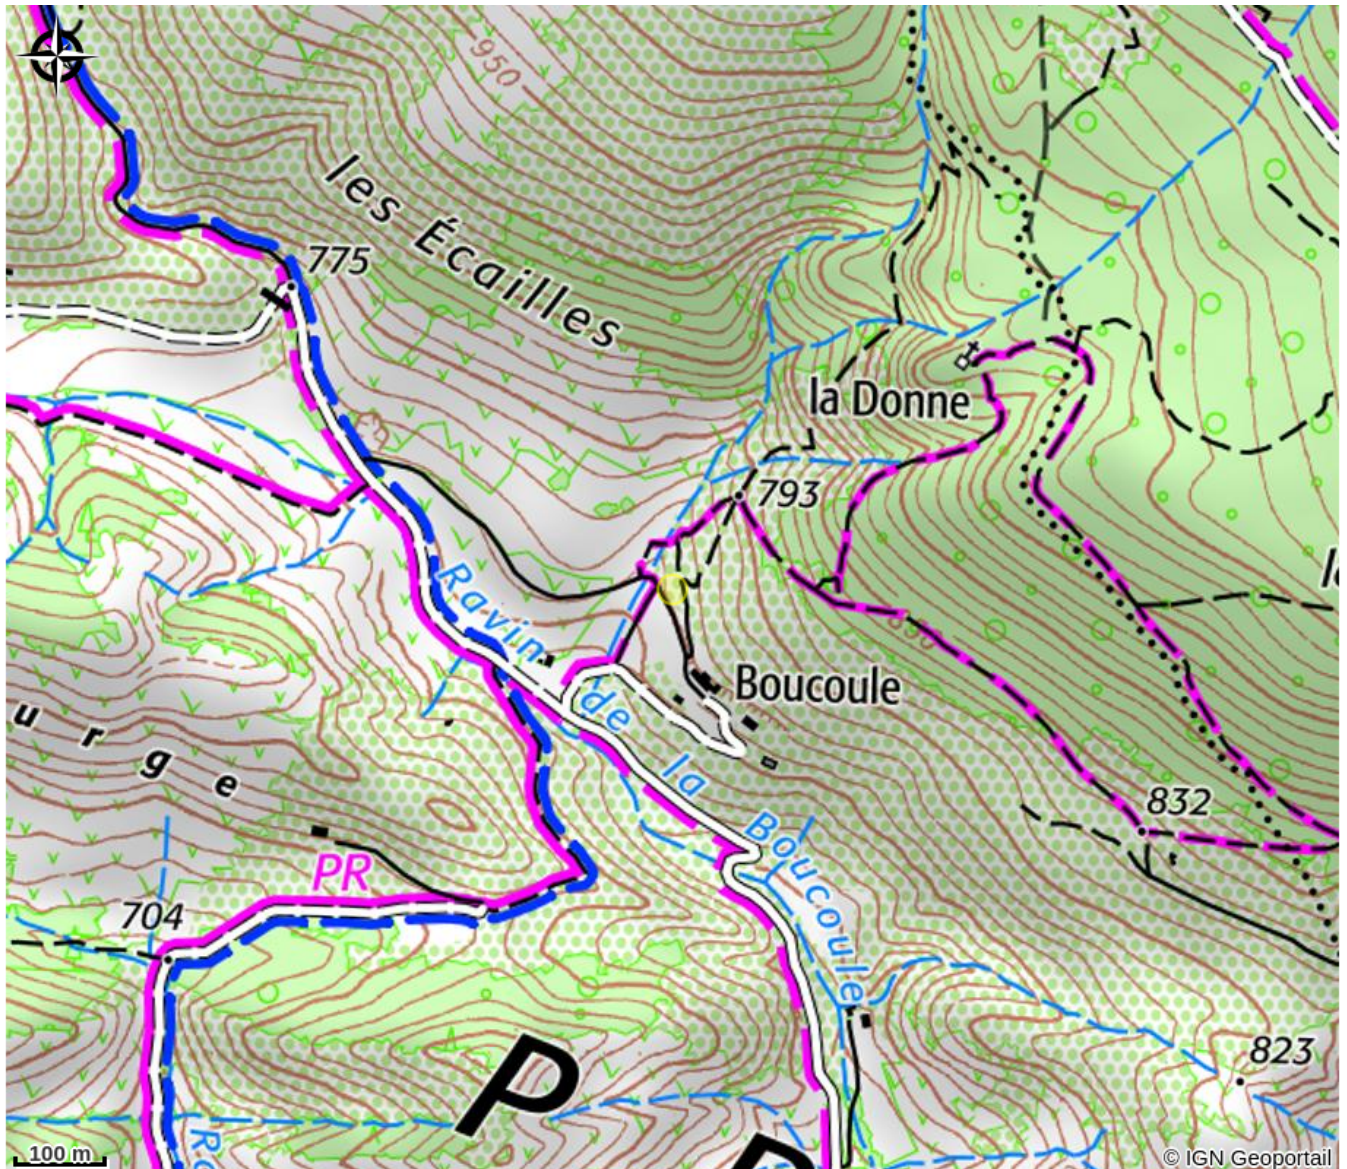

## Domaine de la Done - Gîte Figurier

Montbrun-les-Bains

Crédit photo : (AGON)

*Découvrez le domaine de la Done : des gîtes de charme dans une ancienne ferme rénovée, des lodges au cœur d'un domaine de plus de 100 hectares, une nature préservée, une grande piscine à débordement surplombant la vallée... Venez découvrir notre paradis !*

## Description

Sur le flanc nord-ouest de l'ancienne ferme, l'entrée dans l'espace privé extérieur de ce gîte de charme descend de quelques marches en pierre naturelle en amphithéâtre sur une terrasse de bois aménagée confortablement pour apprécier à toute heure et en toute intimité la vue sur le domaine et la vallée. La baie vitrée s'ouvre sur un intérieur lumineux sous les combles avec un haut plafond et des poutres massives apparentes. L'espace cuisine, salon, et salle à manger, est meublé avec goût dans un esprit à la fois rustique et industriel, ce qui lui confère son caractère accueillant unique. Un petit couloir donne accès aux autres pièces du gîte : à droite la chambre double exposée sud-ouest (160x200), à gauche les WC, et au fond la salle d'eau équipée d'une double vasque ainsi que d'une douche à l'italienne en béton ciré + Lave linge

# Situation géographique