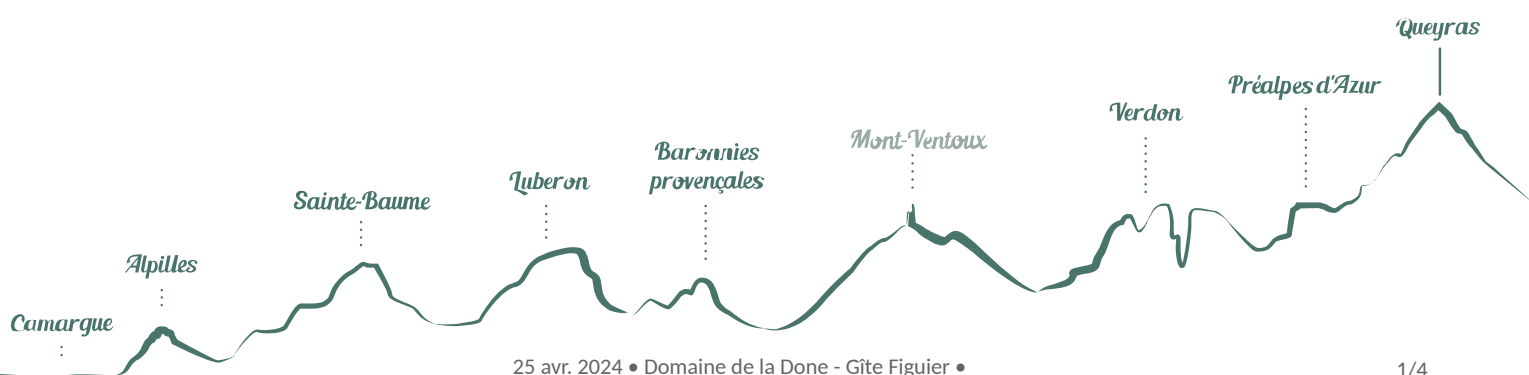

Infos pratiques

Categorie : Hébergement -
Restauration

Type : Meublé du tourisme - Gîte

Label : Marque Valeurs Parc