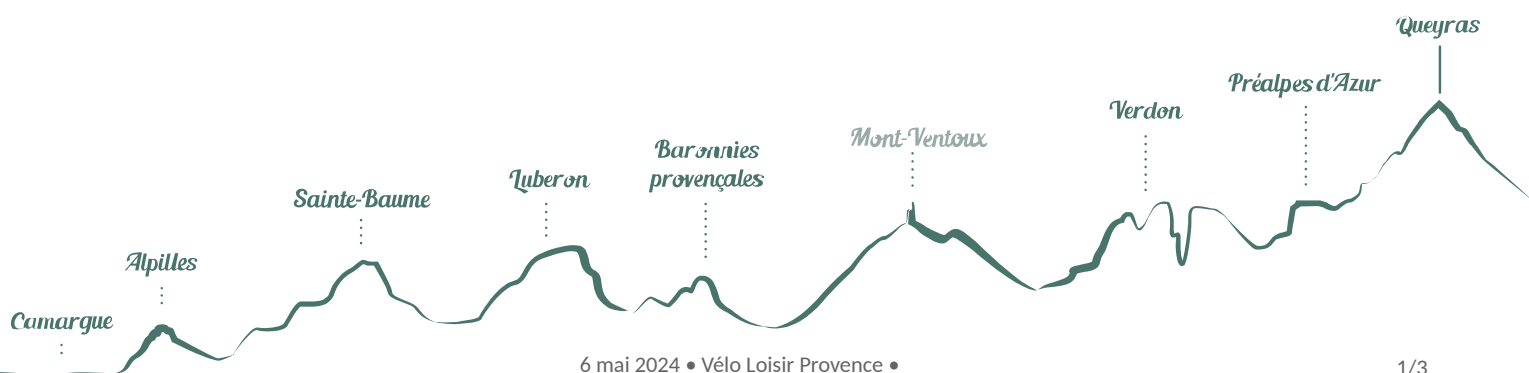

Vélo Loisir Provence

Forcalquier

Crédit photo : Vélo Loisir Provence (Vélo Loisir Provence)

Depuis plus de 25 ans, Vélo Loisir Provence est une association au service de votre randonnée à vélo dans le Luberon et le Verdon. Découvrez tous les itinéraires vélo et VTT ainsi que les prestataires labellisés "Accueil Vélo".

Infos pratiques

Categorie : Guide - Sortie accompagnée

Type : Vélo, VTT

Label : Autres

Situation géographique

Toutes les infos pratiques

Informations pratiques

Ouverture:

Du 01/01 au 31/12/2022, tous les lundis, mardis, mercredis, jeudis et vendredis.
Lundi, Mardi, Mercredi, Jeudi, Vendredi : ouvert.

Services:

Boutique en ligne

Fiche mise à jour par Vélo Loisir Provence le 03/03/2022