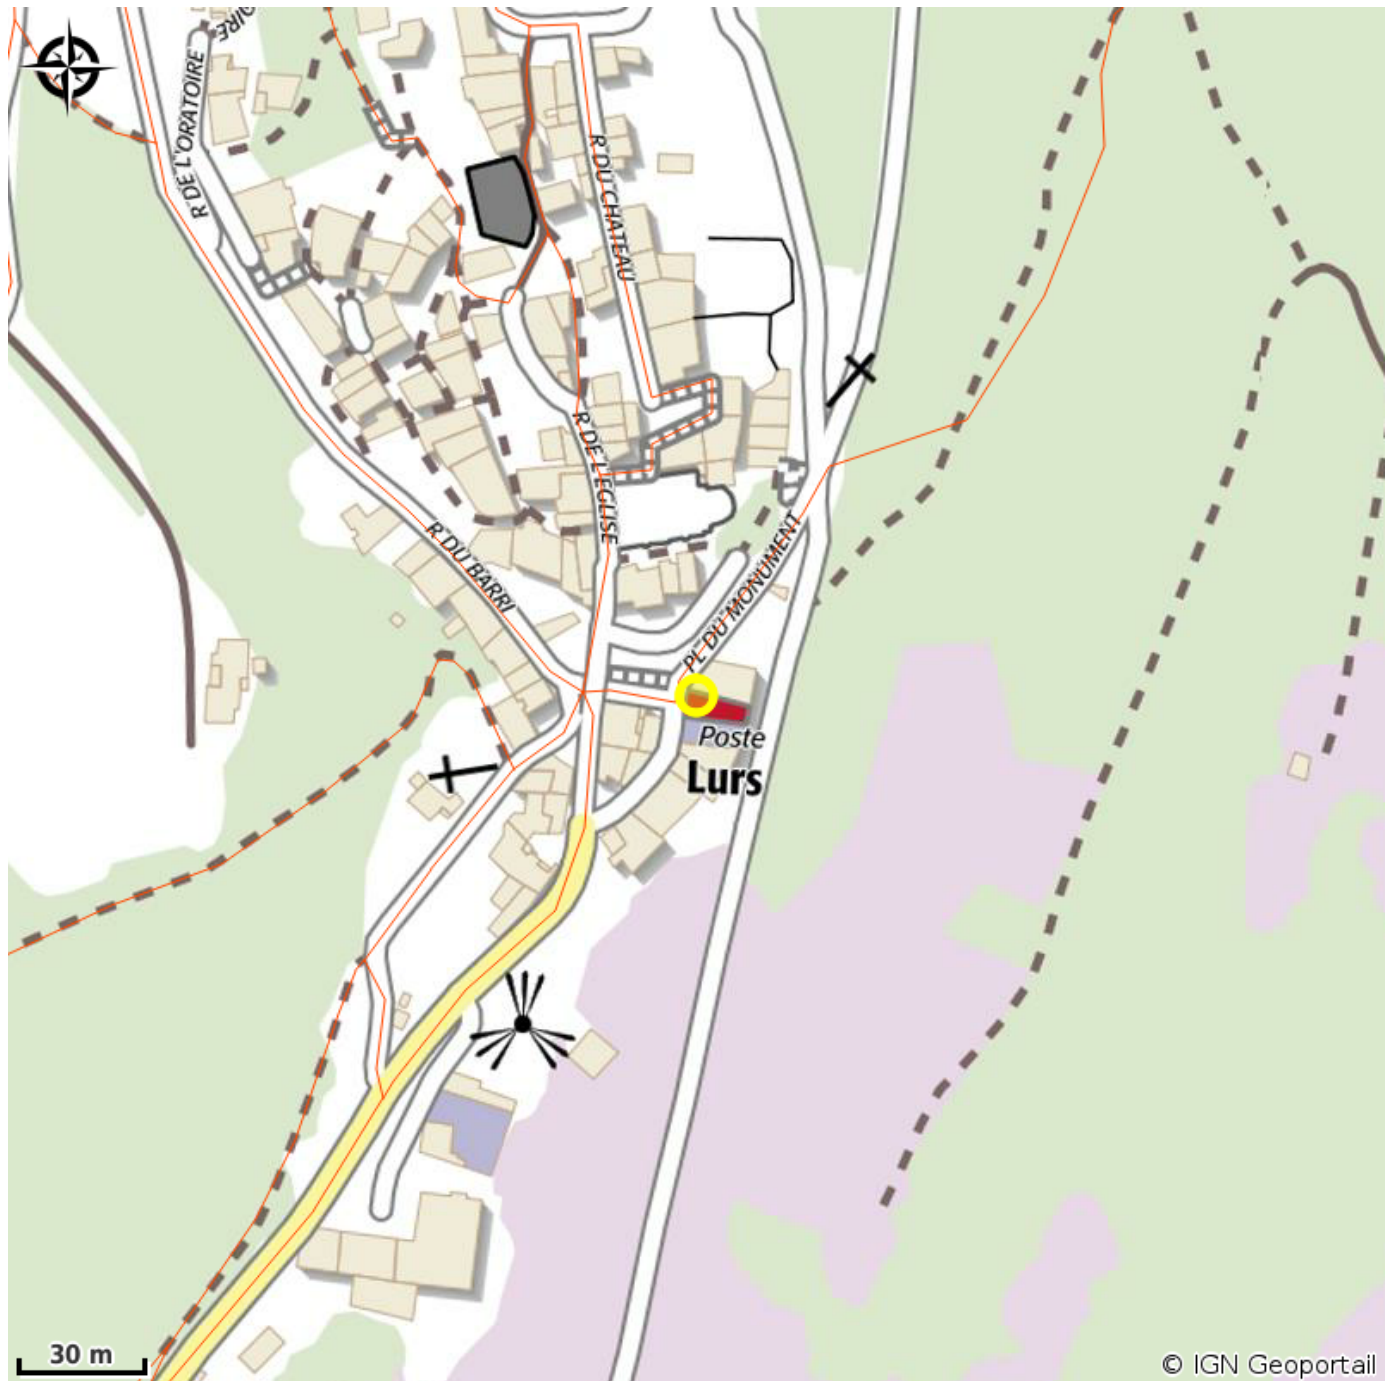

## Description

La Terrasse surprend d'abord par sa vue panoramique sur le Val de Durance et les premiers reliefs alpins. C'est de ce terroir exceptionnel que le chef puise ses produits et sa créativité. Locavore par nature, l'équipe élabore des menus avec les denrées de proximité et généralement biologiques pour une cuisine authentique et de saison, en phase avec son environnement. Spécialités : Agneau à la broche, poissons frais et sauvages. Coups de coeur : Le village de Lurs : perché en balcon au-dessus de la moyenne vallée de la Durance, le petit village est un délicieux dédale de ruelles. Entouré d'oliveraies, c'est un petit coin de paradis d'où l'on peut admirer un panorama spectaculaire sur la vallée de la Durance et les premiers reliefs alpins. Un petit bijou préservé avec son château remarquable. A visiter sans hésitation !  
Nombre de couverts : 36 en salle, 30 en terrasse, 20 pour un groupe. Traiteur Services : Presse général, accès wifi gratuit, jeux de société, jeux de carte, dés, dépôt de produits de terroir

# Situation géographique