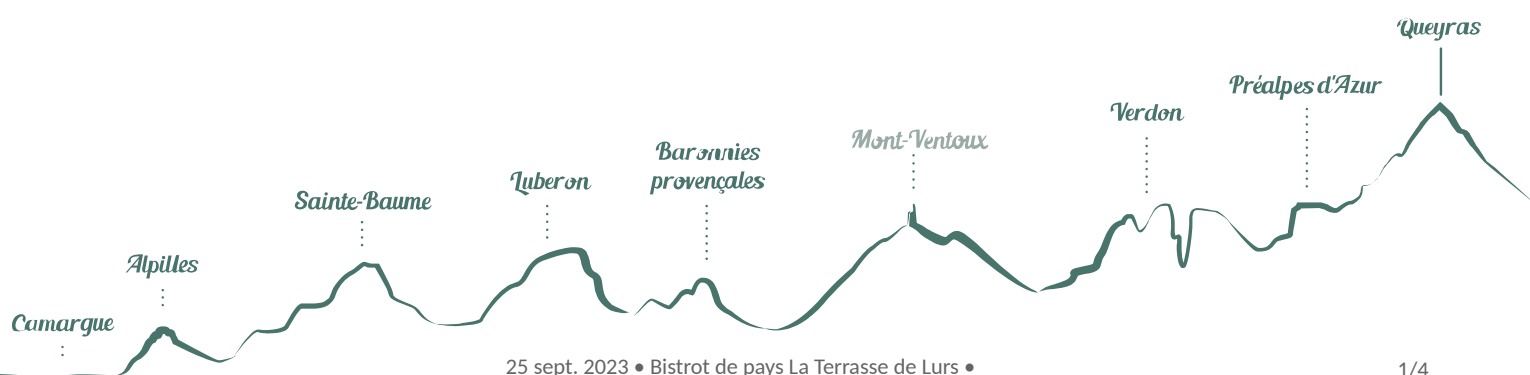

## Bistrot de pays La Terrasse de Lurs

Lurs

*Une cuisine qui repose sur un réseau de producteurs locaux en favorisant au maximum les filières courtes et biologiques. Une cuisine authentiquement de saison. Une cuisine enfin, dans le respect de l'environnement au plein sens du terme.*

## Description

La Terrasse surprend d'abord par sa vue panoramique sur le Val de Durance et les premiers reliefs alpins. C'est de ce terroir exceptionnel que le chef puise ses produits et sa créativité. Locavore par nature, l'équipe élabore des menus avec les denrées de proximité et généralement biologiques pour une cuisine authentique et de saison, en phase avec son environnement. Spécialités : Agneau à la broche, poissons frais et sauvages. Coups de coeur : Le village de Lurs : perché en balcon au-dessus de la moyenne vallée de la Durance, le petit village est un délicieux dédale de ruelles. Entouré d'oliveraies, c'est un petit coin de paradis d'où l'on peut admirer un panorama spectaculaire sur la vallée de la Durance et les premiers reliefs alpins. Un petit bijou préservé avec son château remarquable. A visiter sans hésitation !  
Nombre de couverts : 36 en salle, 30 en terrasse, 20 pour un groupe. Traiteur Services : Presse général, accès wifi gratuit, jeux de société, jeux de carte, dés, dépôt de produits de terroir

# Situation géographique