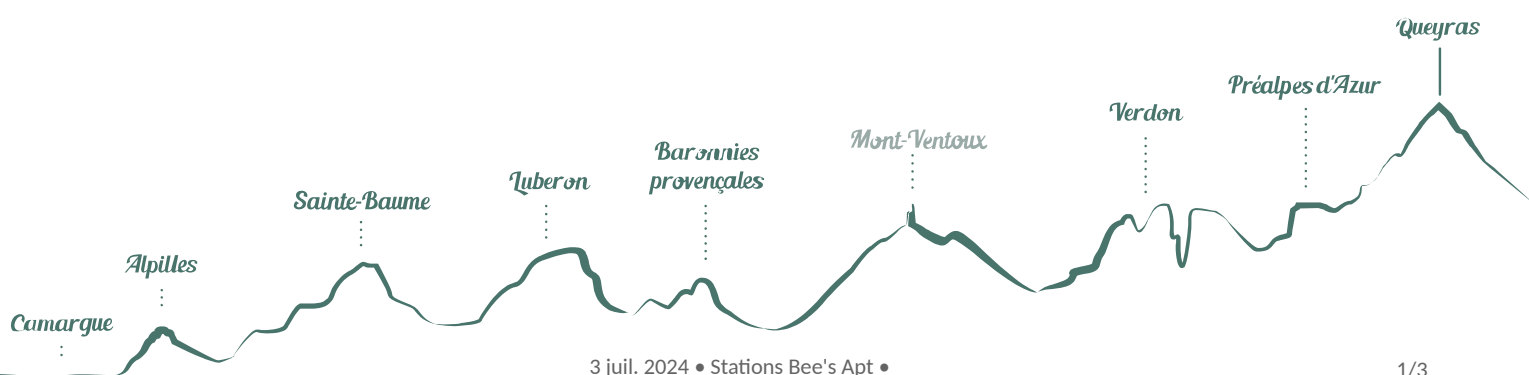

Stations Bee's Apt

Apt

Crédit photo : Station Bees Apt (Station Bees)

*Location et vente de vélos à assistance
électrique.*

Infos pratiques

Categorie : Information - Service

Type : Loueur de vélo - Réparateur

Label : Autres

Situation géographique

Toutes les infos pratiques

Informations pratiques

Ouverture:

Du 01/01 au 15/04.

Fermé lundi et dimanche.

Ouvert du mardi au samedi de 9h30 à 12h30 et de 14h30 à 18h30.