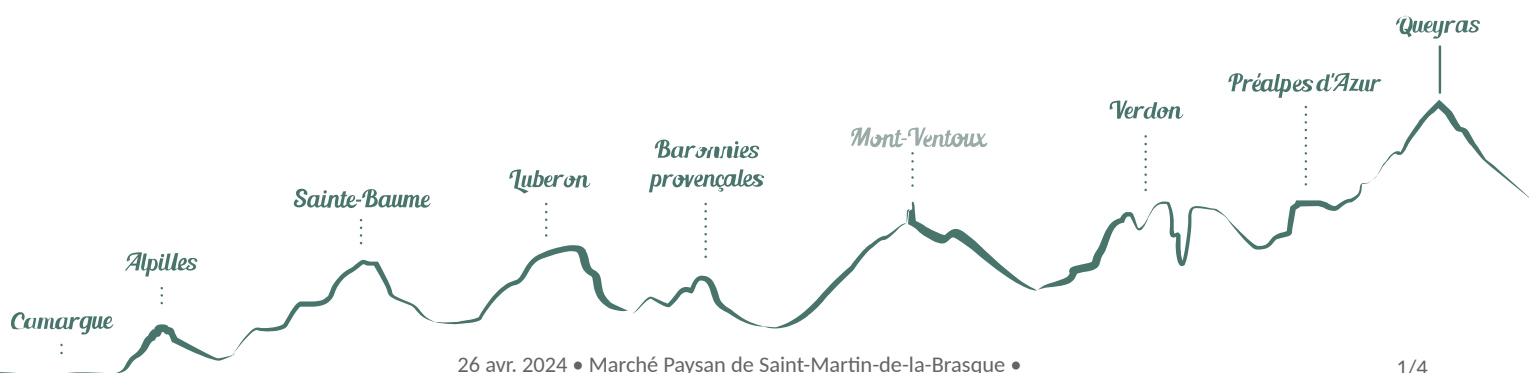

Marché Paysan de Saint-Martin-de-la-Brasque

Saint-Martin-de-la-Brasque

Crédit photo : Header (Droits Gérés Vincent Agnès)

*Marché paysan du dimanche matin sur
la Place du Village, de mai à octobre.*

Infos pratiques

Categorie : Produit du terroir et
artisanat

Type : Marché

Description

Vous êtes attendus au fameux marché paysan du village !

Les producteurs vous y font découvrir le terroir, l'attachement à la terre et la passion de faire croître des produits frais et de qualité, tous plus savoureux les uns que les autres.

Les animations y sont fréquentes (fêtes, dégustations, tombolas...).

Convivialité assurée !

Situation géographique

Toutes les infos pratiques

Informations pratiques

Ouverture:

Du 25/04 au 31/10, tous les dimanches de 8h à 13h.