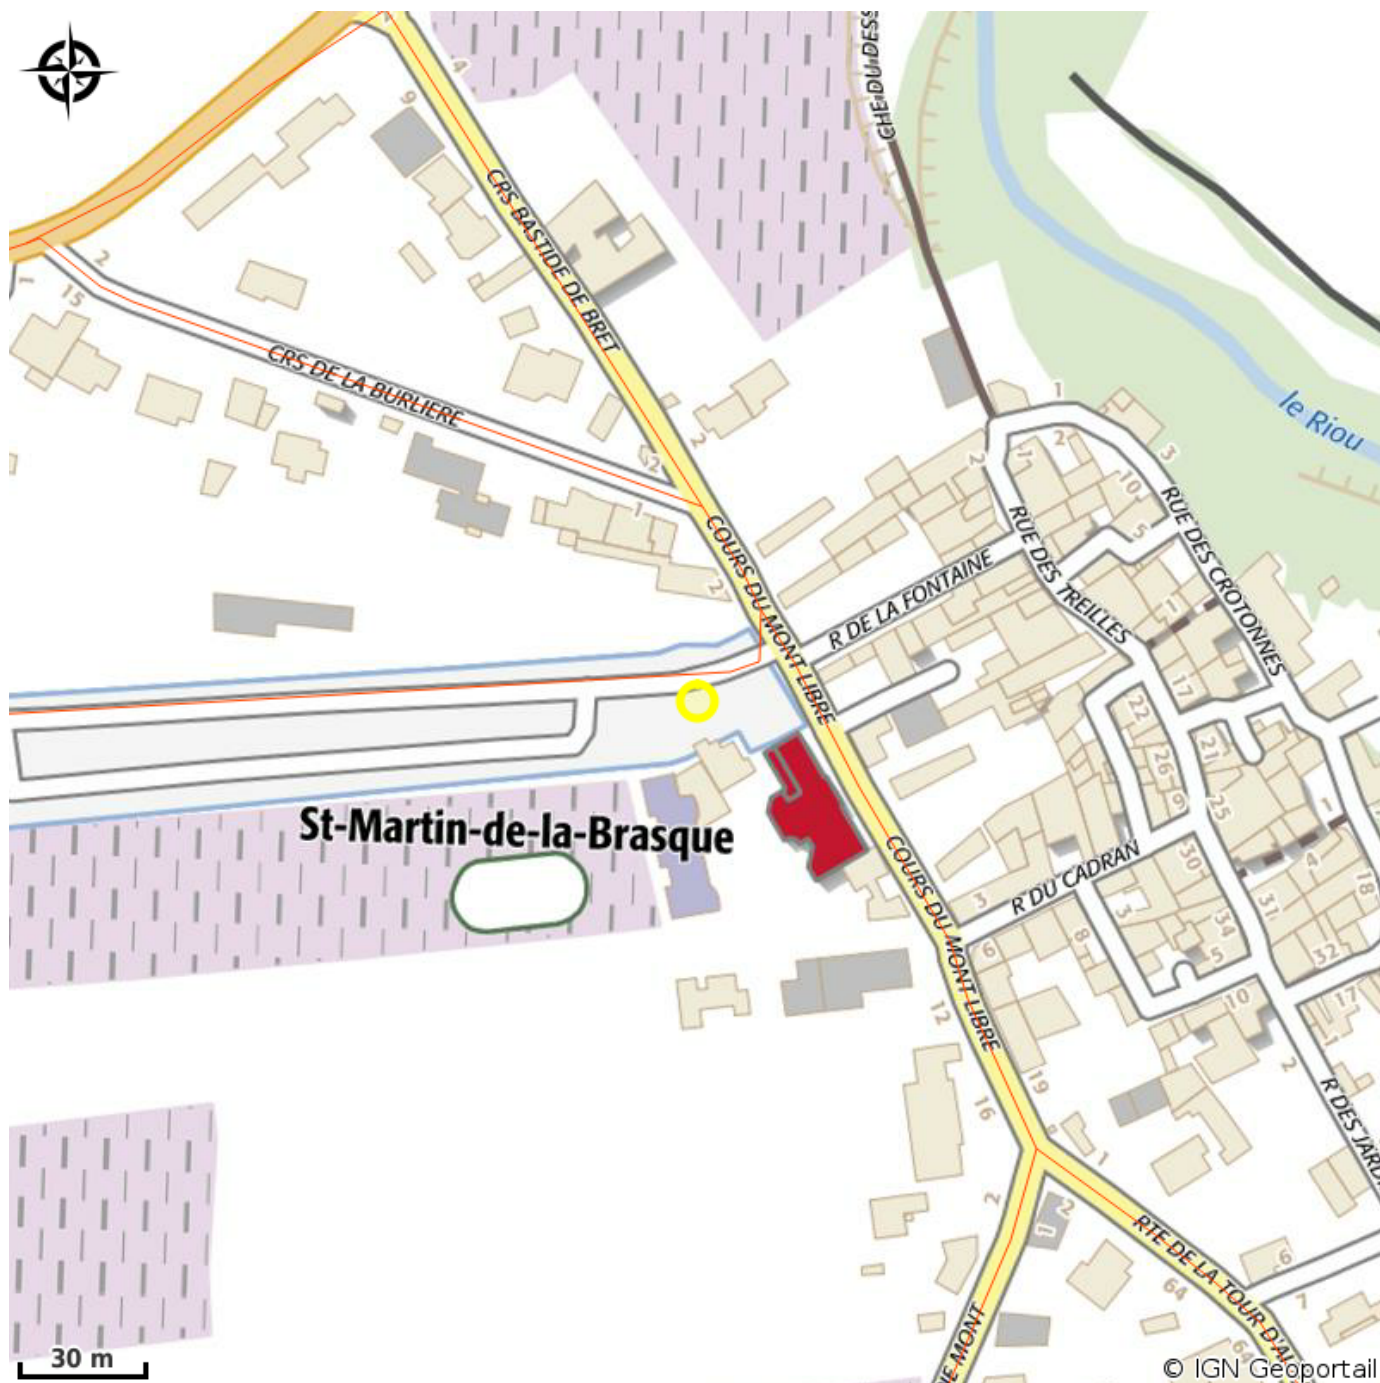

Situation géographique