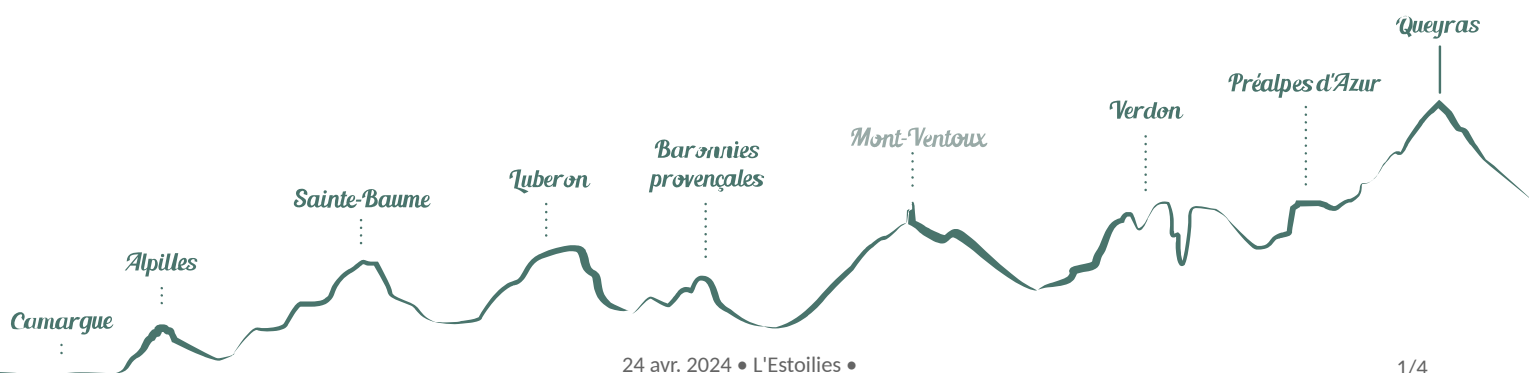

L'Estoilles

Saint-Véran

Crédit photo : Chalet le Raux Automne (L'Estoilles)

Tout en charme et en simplicité, cette ancienne ferme restaurée à deux pas du GR 58 constitue la halte parfaite des randonneurs fatigués.

Infos pratiques

Categorie : Hébergement -
Restauration

Type : Gite d'étape

Label : Marque Valeurs Parc

Description

Convivialité et bonne humeur sont de mise dans cet établissement de caractère, blotti dans le paisible hameau du Raux, et jouissant d'une vue panoramique unique sur le reste du village.