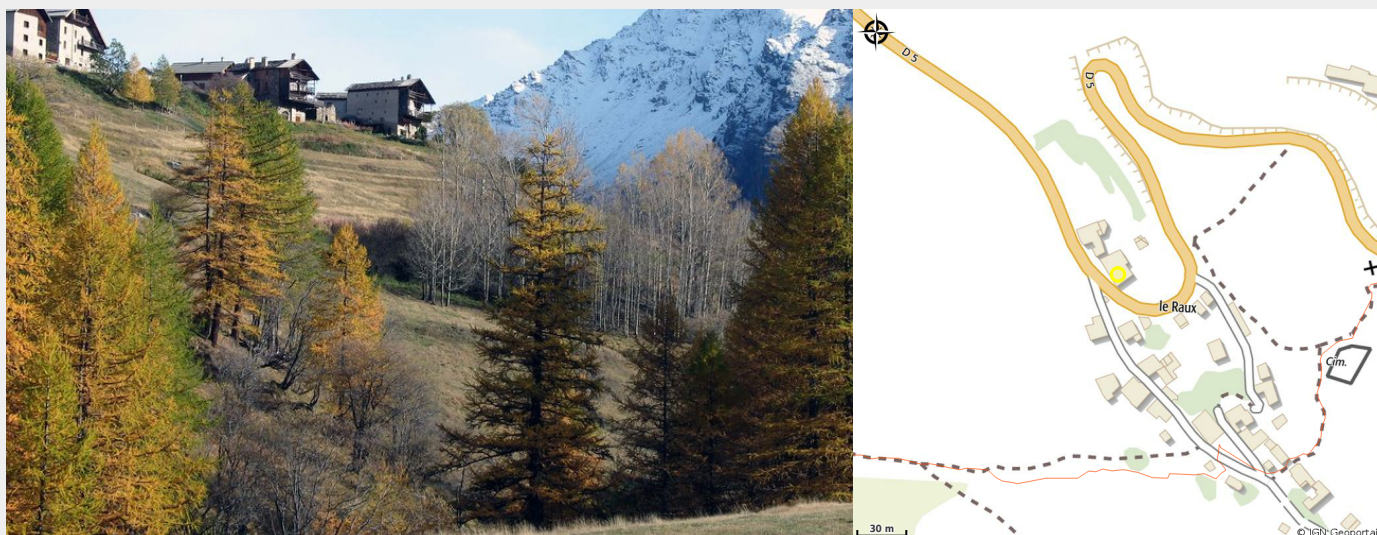

L'Estoilles

Saint-Véran

Crédit photo : Chalet le Raux Automne (L'Estoilles)

Tout en charme et en simplicité, cette ancienne ferme restaurée à deux pas du GR 58 constitue la halte parfaite des randonneurs fatigués.

Infos pratiques

Categorie : Hébergement -
Restauration

Type : Gite d'étape

Label : Marque Valeurs Parc

Description

Convivialité et bonne humeur sont de mise dans cet établissement de caractère, blotti dans le paisible hameau du Raux, et jouissant d'une vue panoramique unique sur le reste du village.

En été, Nathan et sa famille t'accueillent chez eux. Tu pourras séjourner dans l'une de nos 12 chambres personnalisées et douillettes, en formule gîte d'étape. Le petit déjeuner est inclus, et te réglera de confitures maison, yaourts maisons, gâteaux maison... Le soir, sous les voûtes centenaires de l'ancienne étable, un menu unique te sera proposé au coin du feu. Cuisine simple, mais toujours élaborée avec des ingrédients de qualité, un maximum de produits locaux, bio (parfois du jardin ou cueillis en montagne) et surtout... beaucoup d'amour !