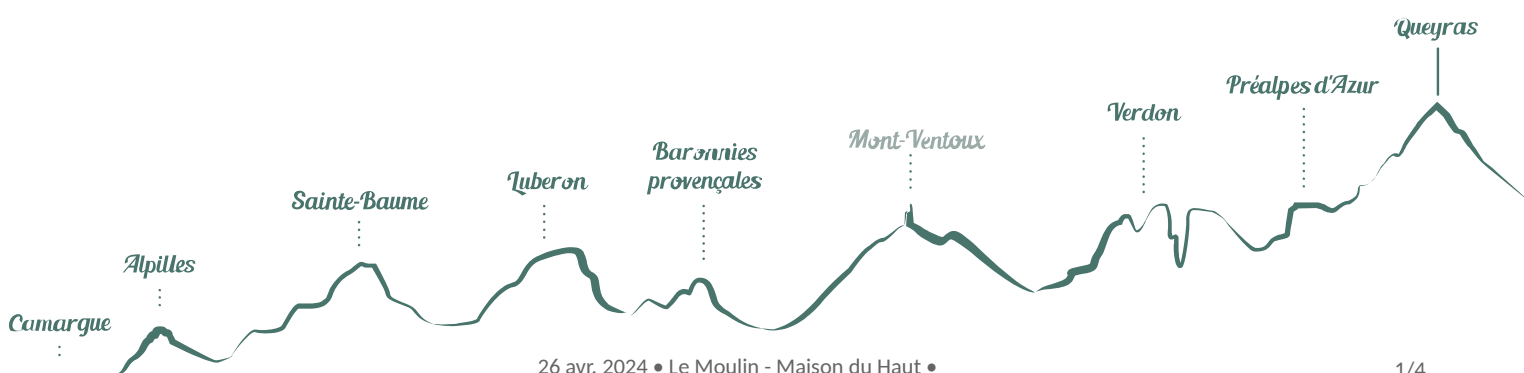

Le Moulin - Maison du Haut

Orpierre

Crédit photo : Le Moulin à Orpierre (Lucie Ravel)

Dans le parc naturel régional des Baronnies provençales et proche d'Orpierre, un ensemble de bâtiments de caractère, pour des vacances au milieu de la lavande. Florian et Lucie, lavandiculteurs, font visiter leur exploitation et proposent leurs production

Infos pratiques

Categorie : Hébergement -
Restauration

Type : Meublé du tourisme - Gîte

Label : Marque Valeurs Parc

Description

Gîte mitoyen aménagé sur 2 niveaux. Il dispose d'une entrée indépendante, d'un grand séjour avec coin cuisine, espace repas et espace détente.

Maison mitoyenne provençale au sein d'un immense jardin et voisine d'un grand champ de lavande. Il peut loger jusqu'à 10 personnes. Terrasse privative. Jolie salle commune avec TV et cuisine.

Magnifique jardin partagé avec nos autres clients. Belle vue sur montagnes environnantes, très proche d'Orpierre. Terrasse et barbecue privé. Calme et charmant accueil garantis ! Wifi, chauffage électrique.