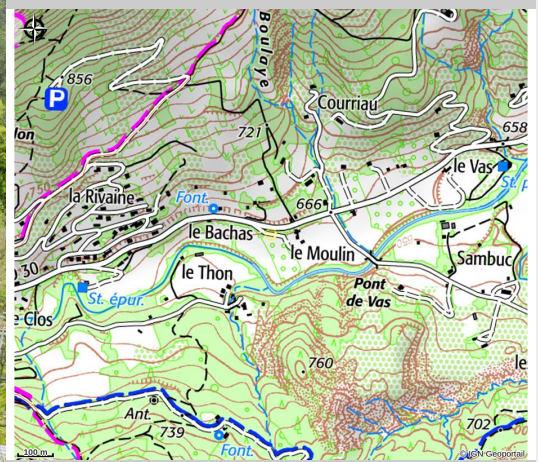

Le Moulin - Maison du Haut

Orpierre

Crédit photo : Le Moulin à Orpierre (Lucie Ravel)

Dans le parc naturel régional des Baronnies provençales et proche d'Orpierre, un ensemble de bâtiments de caractère, pour des vacances au milieu de la lavande. Florian et Lucie, lavandiculteurs, font visiter leur exploitation et proposent leurs production

Maison mitoyenne provençale au sein d'un immense jardin et voisine d'un grand champ de lavande. Il peut loger jusqu'à 10 personnes. Terrasse privative. Jolie salle commune avec TV et cuisine.

Magnifique jardin partagé avec nos autres clients. Belle vue sur montagnes environnantes, très proche d'Orpierre. Terrasse et barbecue privé. Calme et charmant accueil garantis ! Wifi, chauffage électrique.