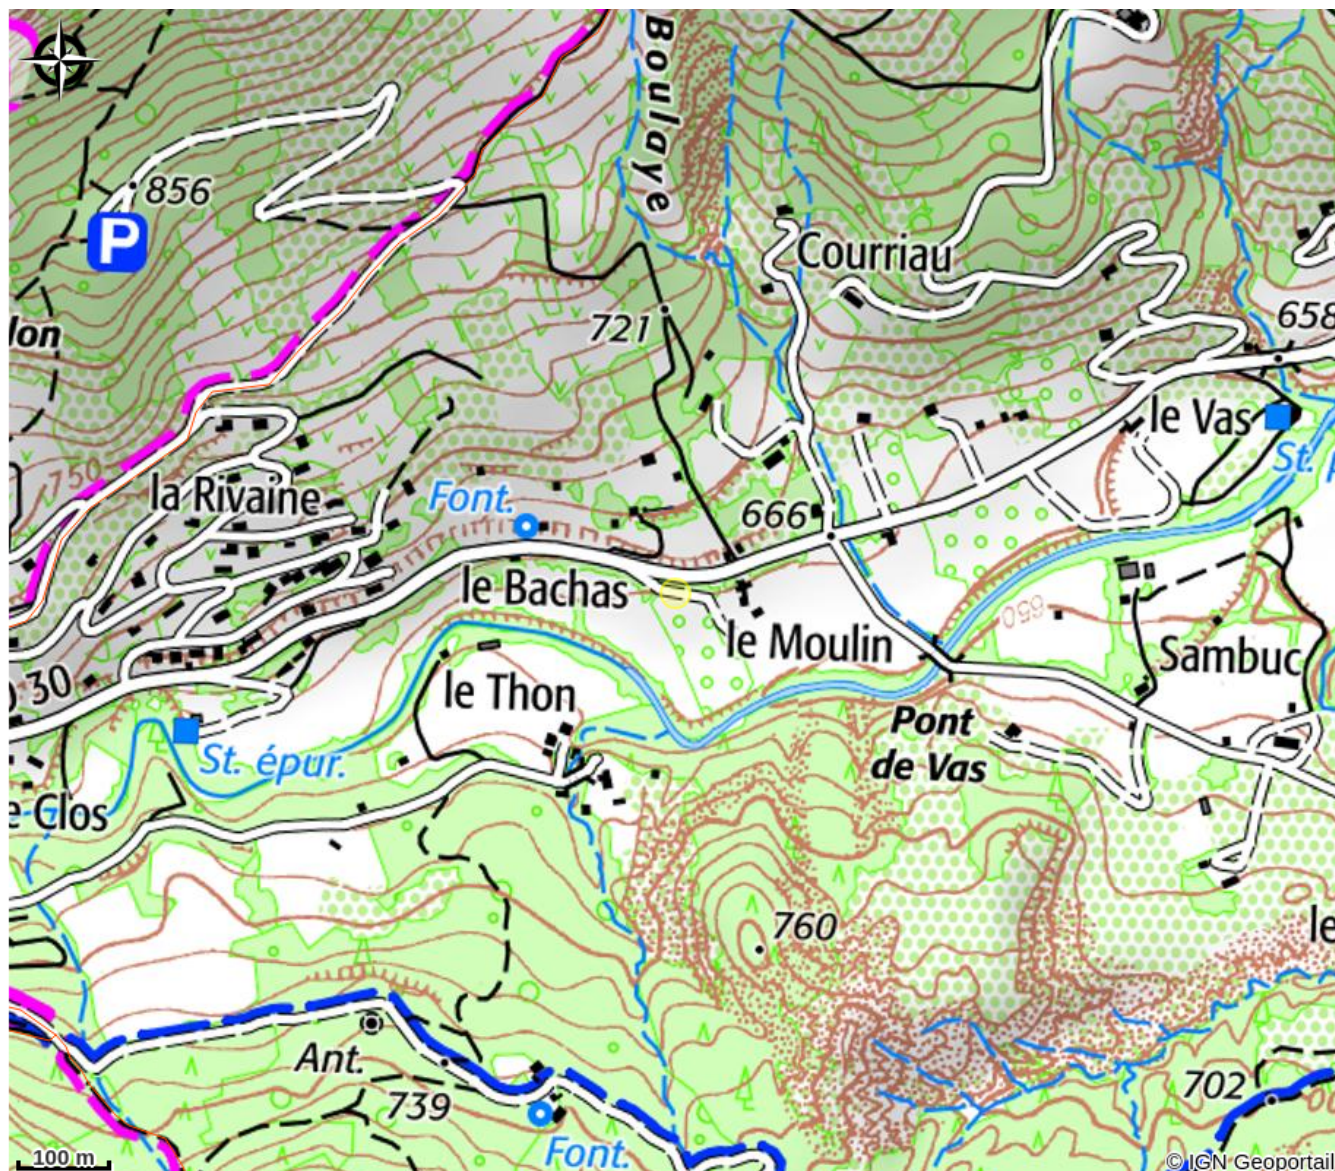

Situation géographique