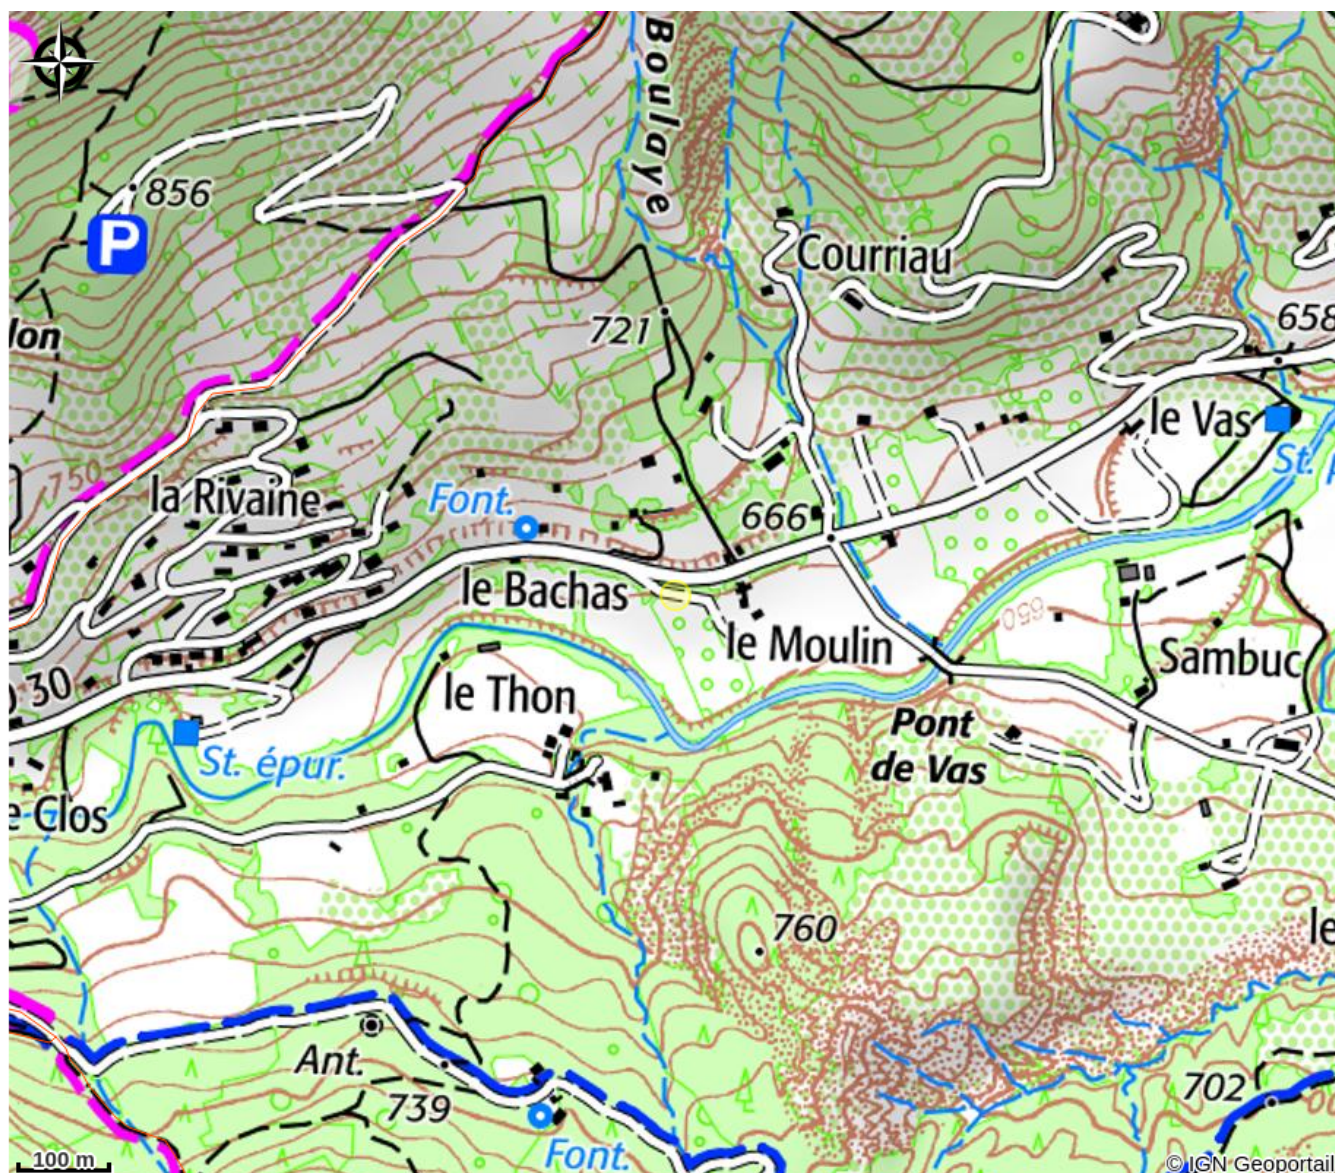

# Description

Maison mitoyenne provençale aménagée sur 2 niveaux disposant d'une entrée indépendante avec accès par escaliers extérieurs, grand séjour avec coin cuisine, espace repas et détente.

Au sein d'un immense jardin et voisine d'un grand champ de lavande. Il peut loger jusqu'à 12 personnes. Belle vue sur montagnes environnantes, très proche d'Orpierre. Terrasse et barbecue privé. Calme et charmant accueil garantis !

# Situation géographique