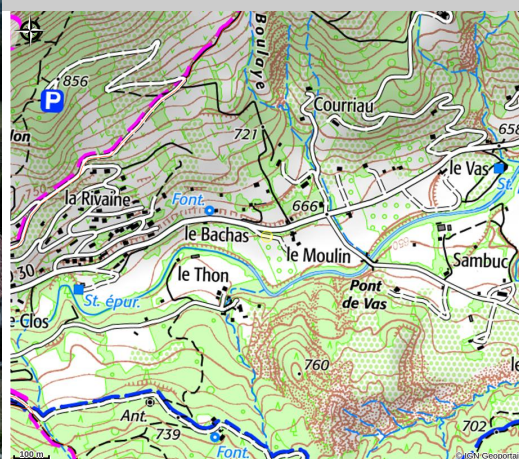

## Le Moulin - Maison du Milieu

Orpierre

Crédit photo : (Wright)

*Dans le parc naturel régional des Baronnies provençales et proche d'Orpierre, un ensemble de bâtiments de caractère, pour des vacances au milieu de la lavande. Florian et Lucie, lavandiculteurs, font visiter leur exploitation et proposent leurs production*

# Description

Maison mitoyenne provençale aménagée sur 2 niveaux disposant d'une entrée indépendante avec accès par escaliers extérieurs, grand séjour avec coin cuisine, espace repas et détente.

Au sein d'un immense jardin et voisine d'un grand champ de lavande. Il peut loger jusqu'à 12 personnes. Belle vue sur montagnes environnantes, très proche d'Orpierre. Terrasse et barbecue privé. Calme et charmant accueil garantis !