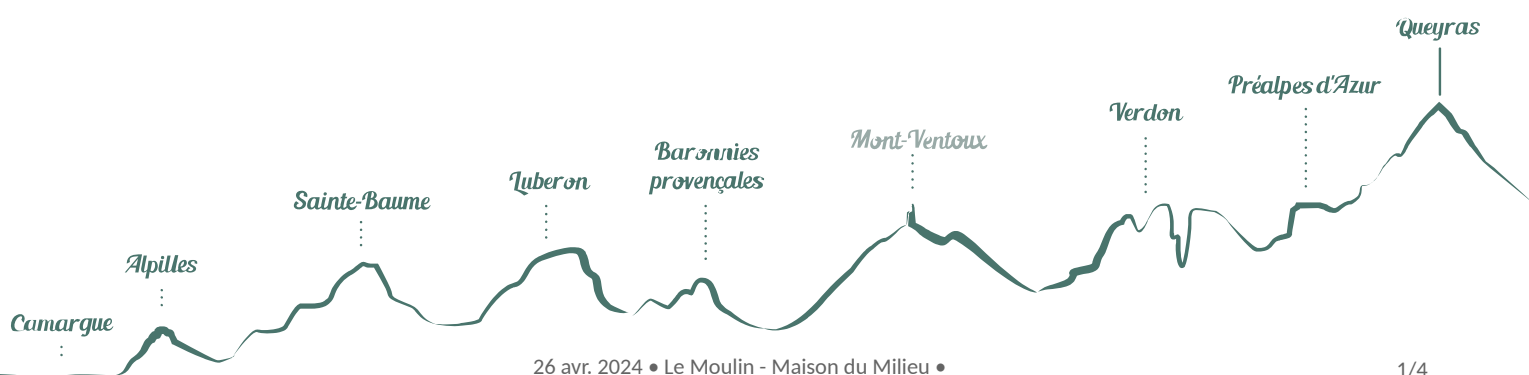

## Le Moulin - Maison du Milieu

Orpierre

Crédit photo : (Wright)

*Dans le parc naturel régional des Baronnies provençales et proche d'Orpierre, un ensemble de bâtiments de caractère, pour des vacances au milieu de la lavande. Florian et Lucie, lavandiculteurs, font visiter leur exploitation et proposent leurs production*

# Description

Maison mitoyenne provençale aménagée sur 2 niveaux disposant d'une entrée indépendante avec accès par escaliers extérieurs, grand séjour avec coin cuisine, espace repas et détente.

Au sein d'un immense jardin et voisine d'un grand champ de lavande. Il peut loger jusqu'à 12 personnes. Belle vue sur montagnes environnantes, très proche d'Orpierre. Terrasse et barbecue privé. Calme et charmant accueil garantis !

# Situation géographique