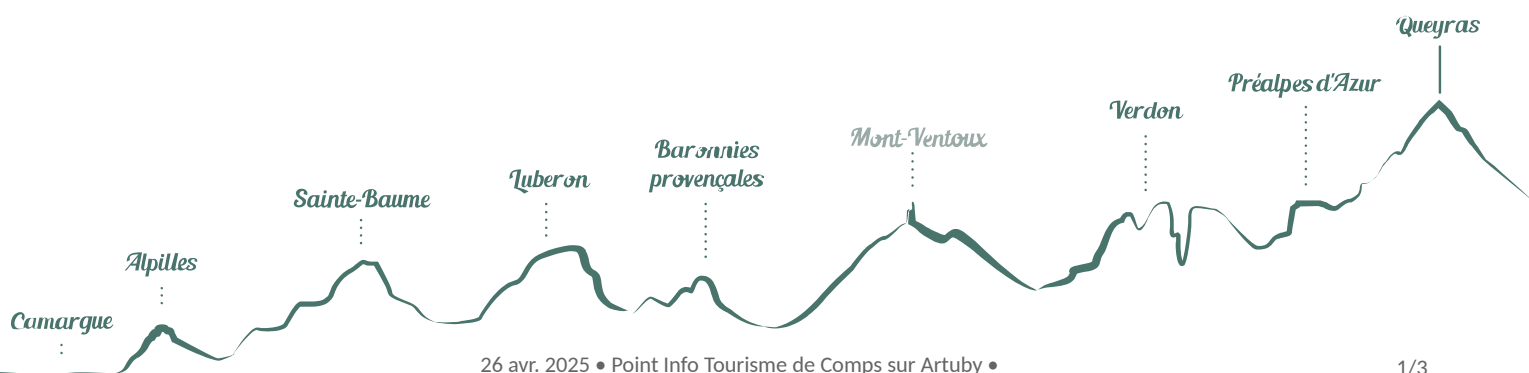

Point Info Tourisme de Comps sur Artuby

Comps-sur-Artuby

Le Point Info Tourisme de Comps-sur-Artuby : Votre porte d'entrée vers l'extraordinaire beauté du Verdon. Obtenez conseils avisés et guides pour une exploration mémorable de ce joyau naturel. Randonnées, paysages à couper le souffle – tout commence ici.

Infos pratiques

Categorie : Information - Service

Type : Office de tourisme

Situation géographique

Toutes les infos pratiques

Informations pratiques

Ouverture:

Toute l'année.