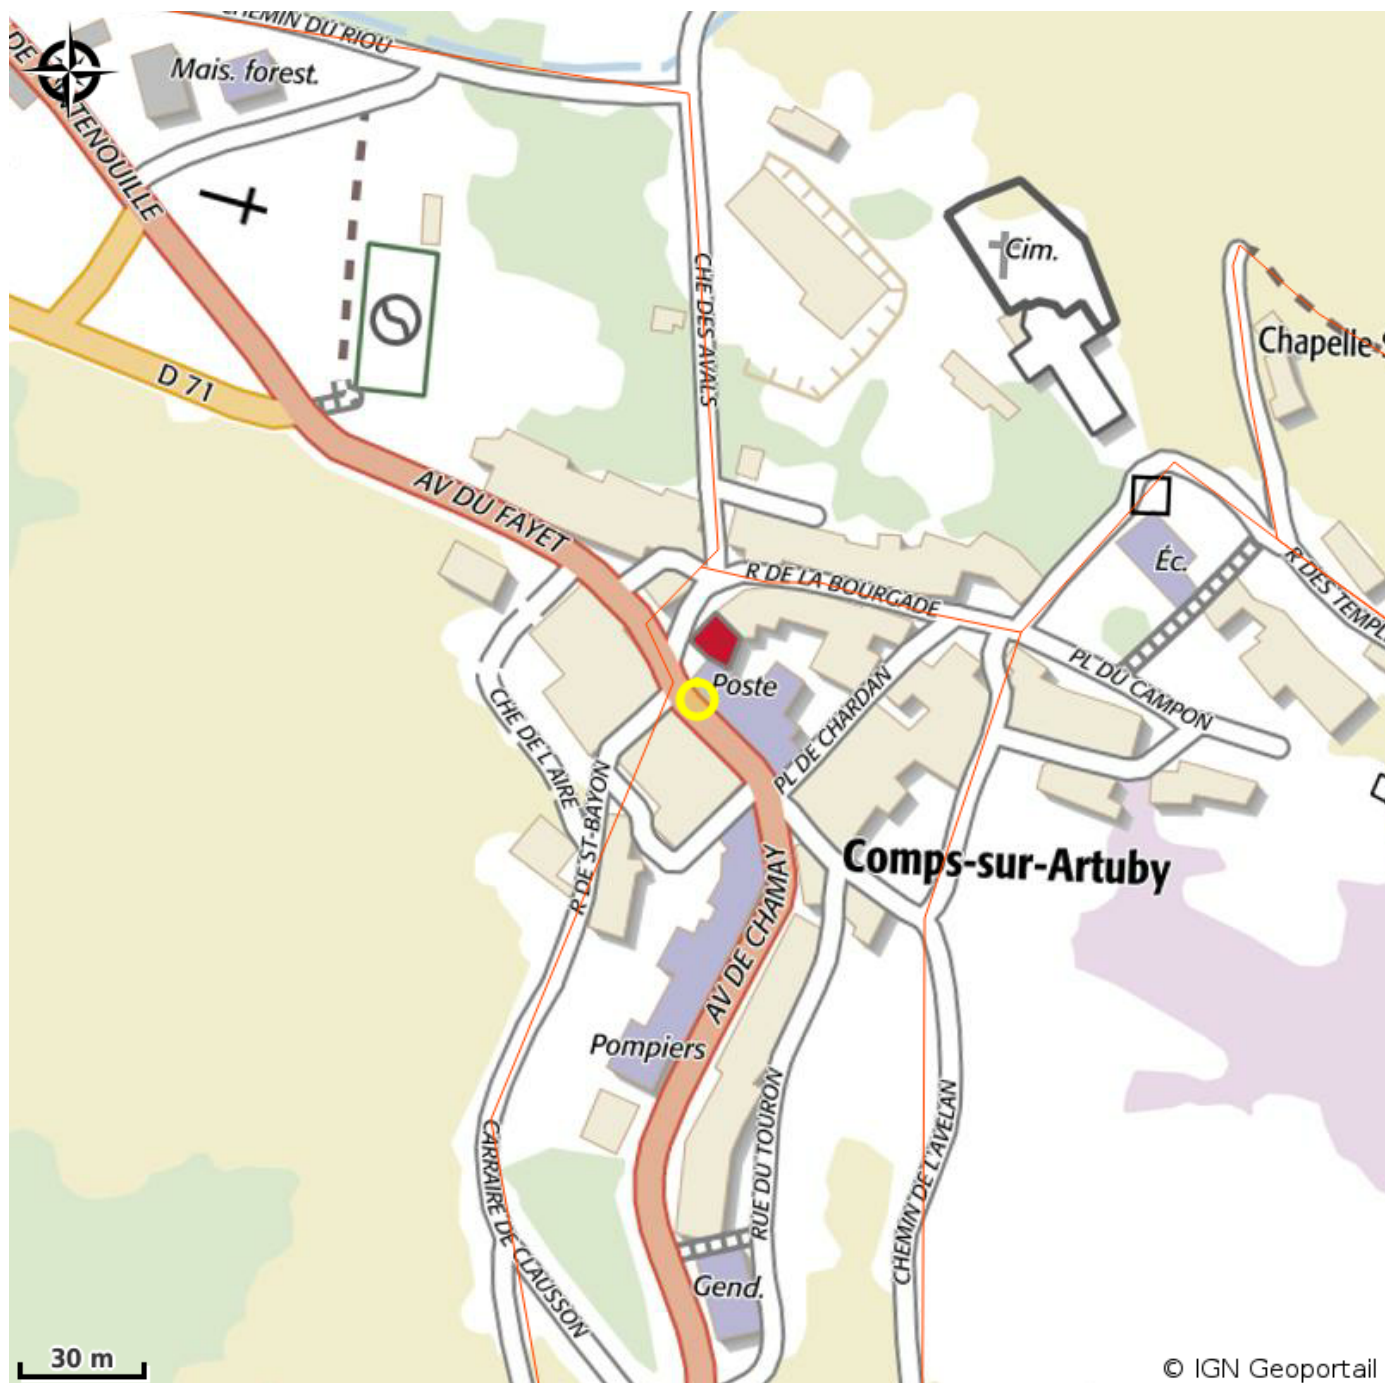

Point Info Tourisme de Comps sur Artuby

Comps-sur-Artuby

Le Point Info Tourisme de Comps-sur-Artuby : Votre porte d'entrée vers l'extraordinaire beauté du Verdon. Obtenez conseils avisés et guides pour une exploration mémorable de ce joyau naturel. Randonnées, paysages à couper le souffle – tout commence ici.

Infos pratiques

Categorie : Information - Service

Type : Office de tourisme

Situation géographique

Toutes les infos pratiques

Informations pratiques

Ouverture:

Toute l'année.