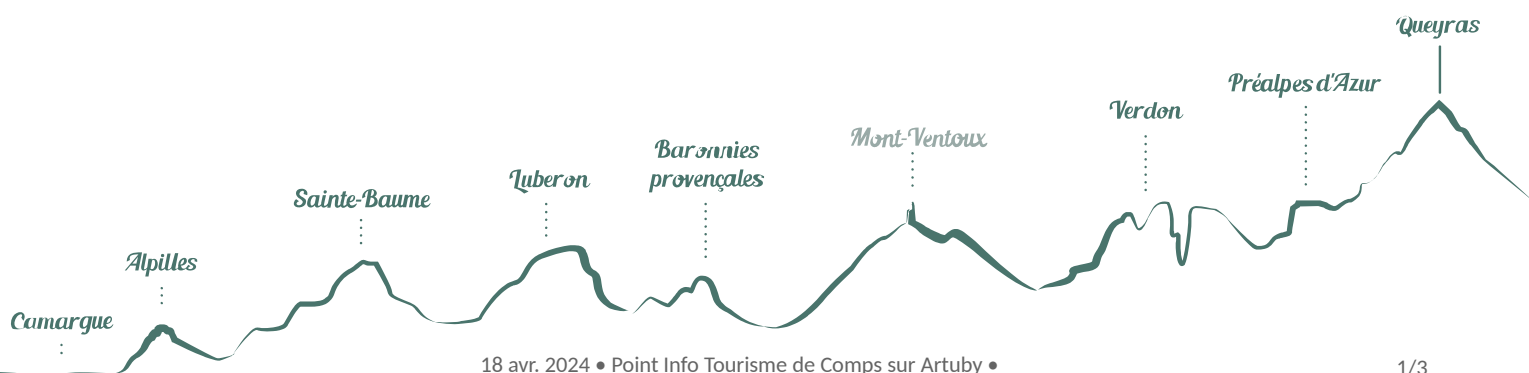

Point Info Tourisme de Comps sur Artuby

Comps-sur-Artuby

Le Point Info Tourisme de Comps-sur-Artuby : Votre porte d'entrée vers l'extraordinaire beauté du Verdon. Obtenez conseils avisés et guides pour une exploration mémorable de ce joyau naturel. Randonnées, paysages à couper le souffle – tout commence ici.

Infos pratiques

Categorie : Information - Service

Type : Office de tourisme

Situation géographique

Toutes les infos pratiques

Informations pratiques

Ouverture:

Toute l'année.