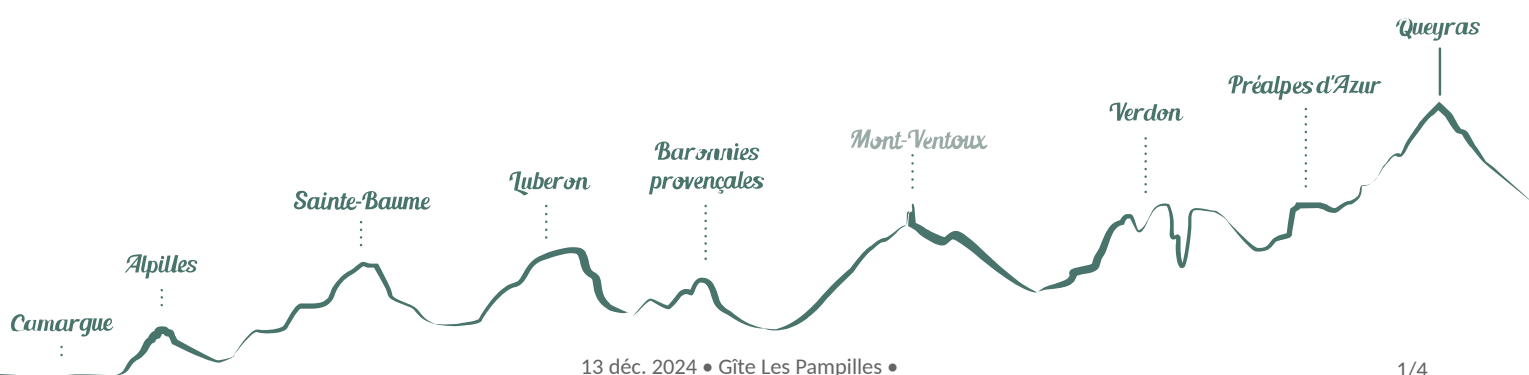

Gîte Les Pampilles

Sigottier

Crédit photo : Dortoir (C. & B. Lanteaume)

*Petite maison indépendante restaurée
pour passer des vacances nature
inoubliables avec une vue
exceptionnelle, de l'espace et du
charme.*

Capacité : 6 à 8 personnes

Infos pratiques

Categorie : Hébergement -
Restauration

Type : Meublé du tourisme - Gîte

Label : Marque Valeurs Parc

Description

Depuis la terrasse où vous profiterez du lever du soleil pour prendre votre petit déjeuner ou lézarder sur les transats, les enfants pourront élargir leur espace de jeux dans la prairie attenante. Ou bien, vous opterez pour un moment convivial dans le séjour qui offre une vue plongeante exceptionnelle sur la vallée. De quoi passer des vacances inoubliables...