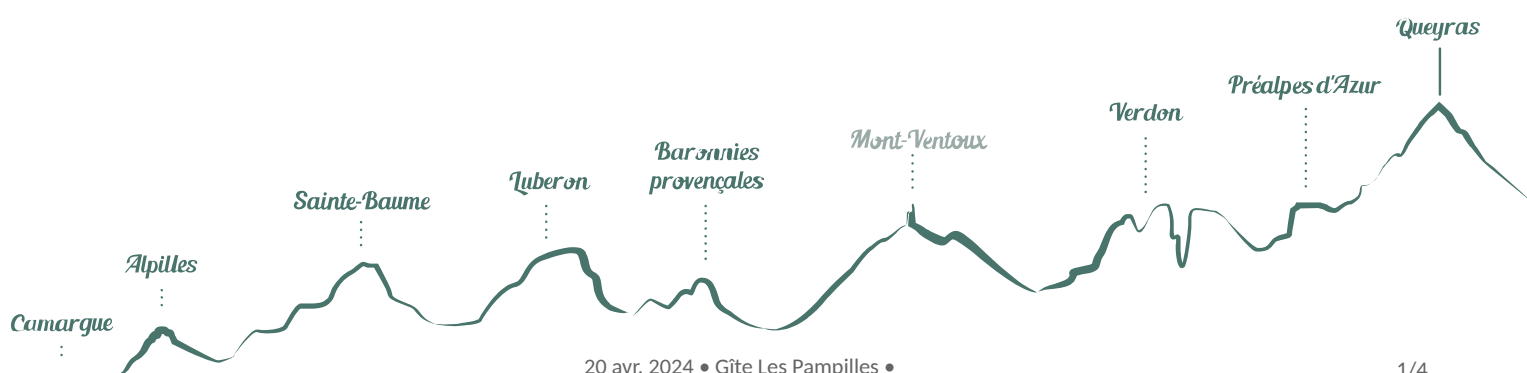

Infos pratiques

Categorie : Hébergement -
Restauration

Type : Meublé du tourisme - Gîte

Label : Marque Valeurs Parc