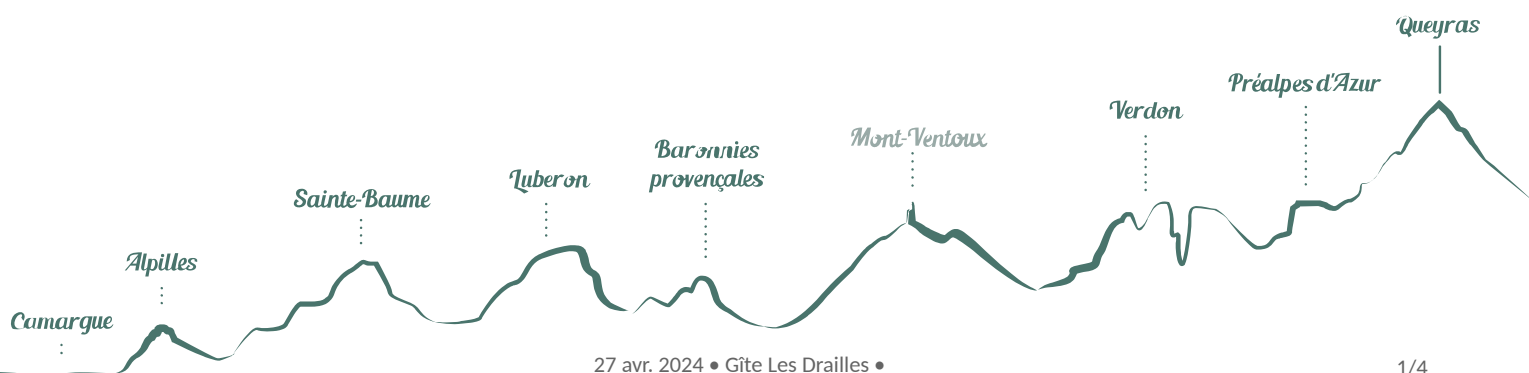

Infos pratiques

Categorie : Hébergement -
Restauration

Type : Meublé du tourisme - Gîte

Label : Marque Valeurs Parc