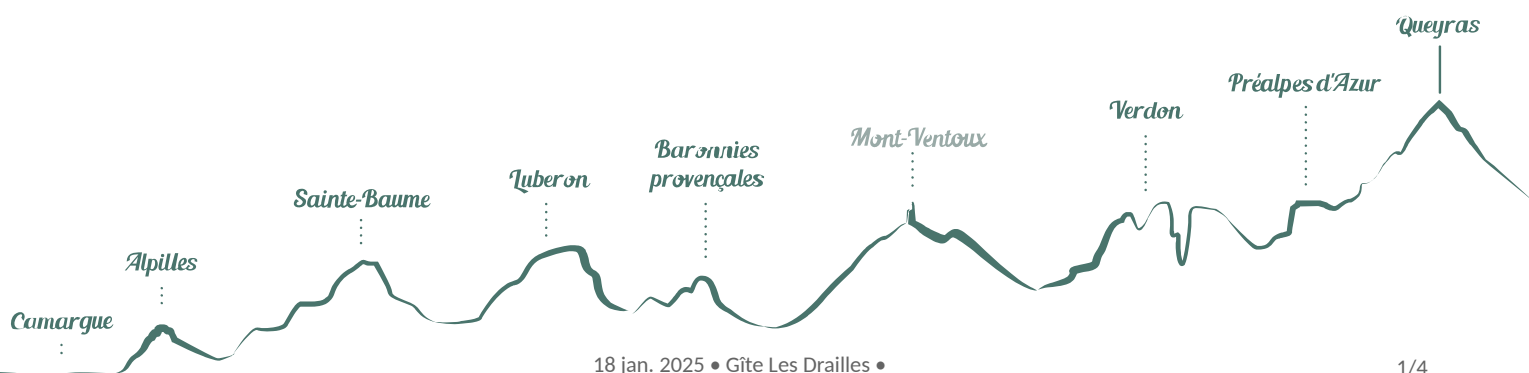

Gîte Les Drailles

Sigottier

Crédit photo : Chambre lit double (C. & B. Lanteaume)

Pour apprécier la Provence et vivre la montagne, suivez une "draille" le chemin le plus naturel pour les troupeaux rejoignant l'estive. Le vôtre arrive au gîte, d'une capacité de 6 places, situé à la ferme qui organise des visites guidées de son élevage.

Infos pratiques

Categorie : Hébergement -
Restauration

Type : Meublé du tourisme - Gîte

Label : Marque Valeurs Parc

Description

Dans ce gîte, à l'ombre du tilleul, vous profiterez de la terrasse pour observer la nature omniprésente : rochers au loin, forêt de pins, torrent en contrebas et prairies tout autour, pour plonger dans une sieste ou vous relaxer au coin du feu...