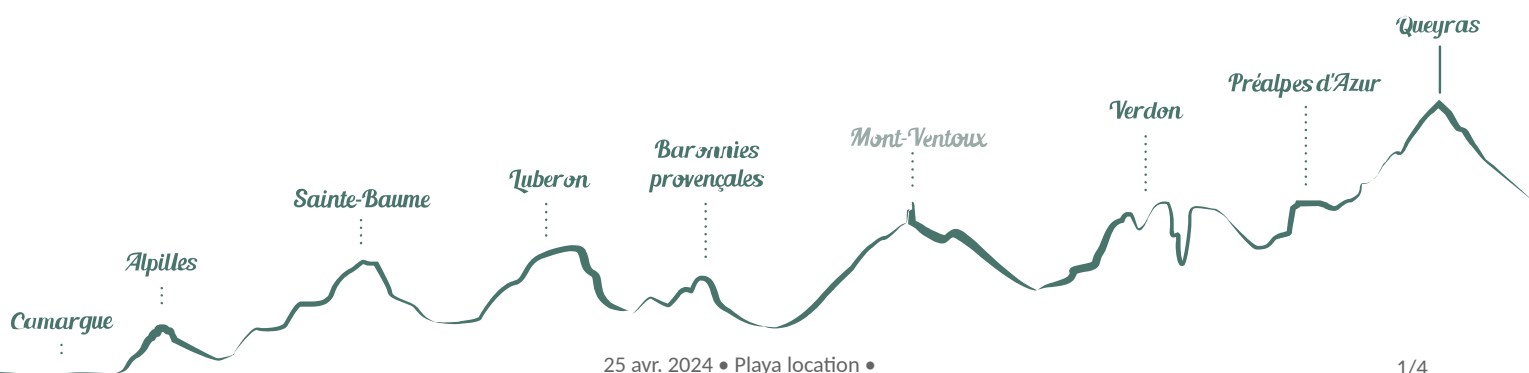

Playa location

Bauduen

Crédit photo : Vue (R. Roux)

Location d'engins nautiques

Infos pratiques

Categorie : Information - Service

Type : Loueur équipement sportif