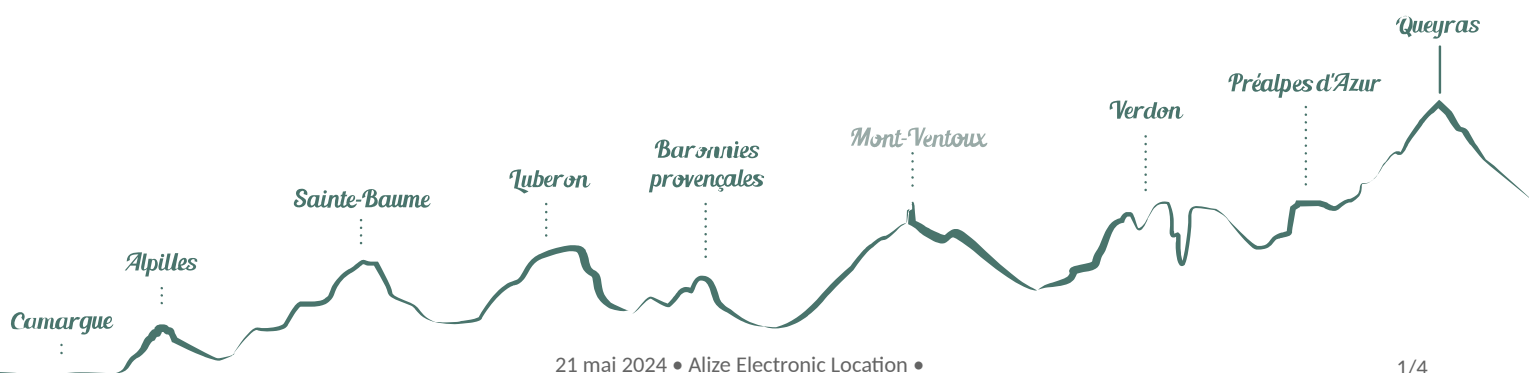

Infos pratiques

Categorie : Information - Service

Type : Loueur équipement sportif

Description

Laissez-vous séduire par la beauté du lac de Sainte Croix, au départ du village de Bauduen et profitez d'un moment de détente à bord d'un bateau électrique, allant jusqu'à 8 places.