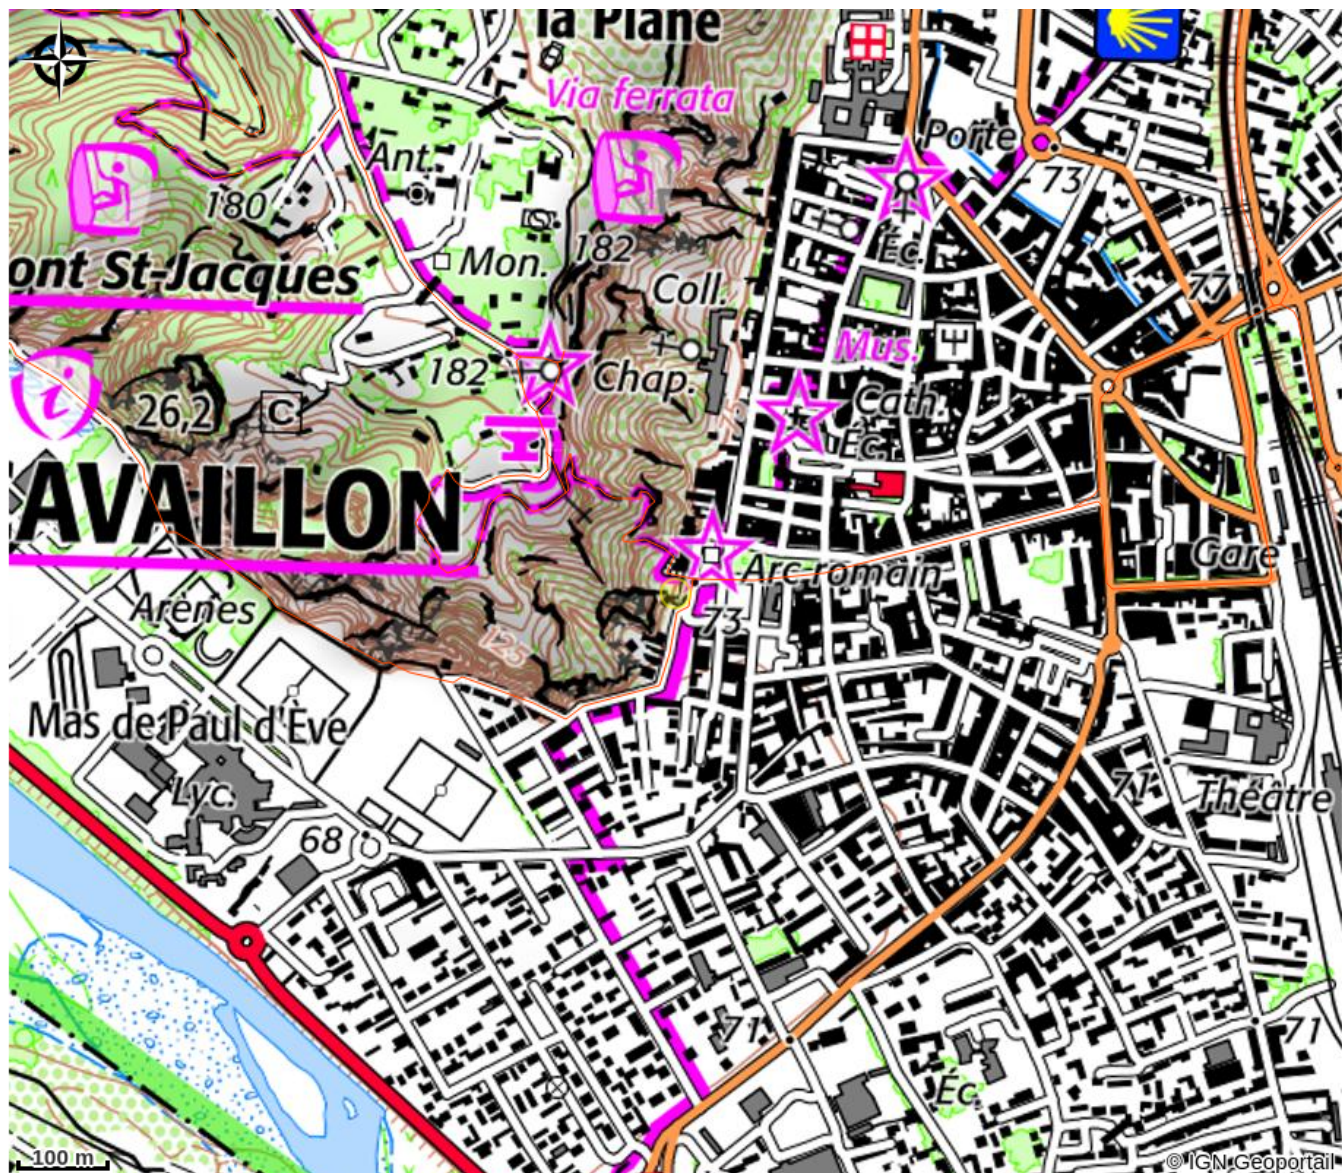

Situation géographique

Toutes les infos pratiques

Informations pratiques

Ouverture:

Du 01/01 au 31/12.

Services:

Animaux acceptés

Fiche mise à jour par Destination Luberon Monts de Vaucluse le 23/10/2023