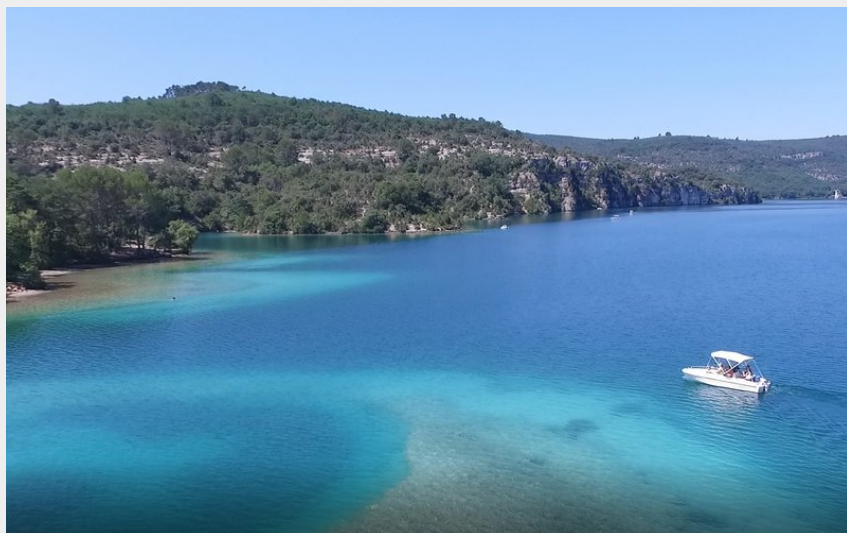

Alize Electronic Location Saint Julien Plage

Esparron-de-Verdon

Crédit photo : Alize Electronic Location (DR Alize Electronic)

A partir de cette merveilleuse crique aménagée ; louez un de nos bateaux électriques facile à piloter et sans permis. Partez d'ici à la découverte du lac d'Esparron et des Basses Gorges du Verdon.

Infos pratiques

Categorie : Information - Service

Type : Loueur équipement sportif

Description

Laissez vous porter par le calme du lac et appréciez simplement les paysages ! Alize Electronic Location saura vous conseiller au mieux afin de découvrir toutes les beautés du Verdon à bord de nos bateaux électriques. Vous pourrez apprécier la flore et la faune sauvage du lac et des Gorges du Verdon, vous prélasser au soleil, faire un arrêt pic nic, profiter de la douceur de l'eau pour une pause baignade... laissez-vous porter au fil de l'eau.