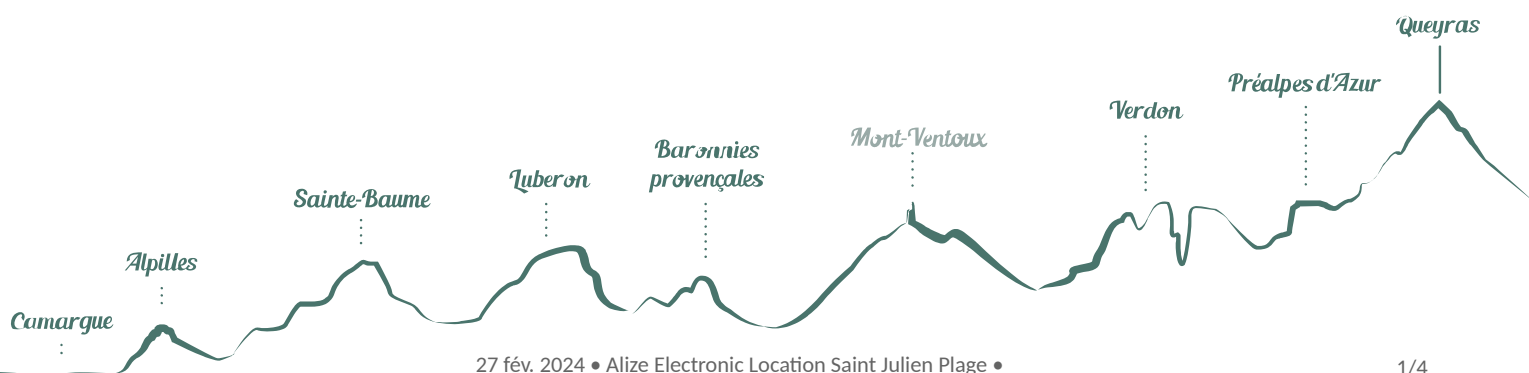

Alize Electronic Location Saint Julien Plage

Esparron-de-Verdon

Crédit photo : Alize Electronic Location (DR Alize Electronic)

A partir de cette merveilleuse crique aménagée ; louez un de nos bateaux électriques facile à piloter et sans permis. Partez d'ici à la découverte du lac d'Esparron et des Basses Gorges du Verdon.

Infos pratiques

Categorie : Information - Service

Type : Loueur équipement sportif