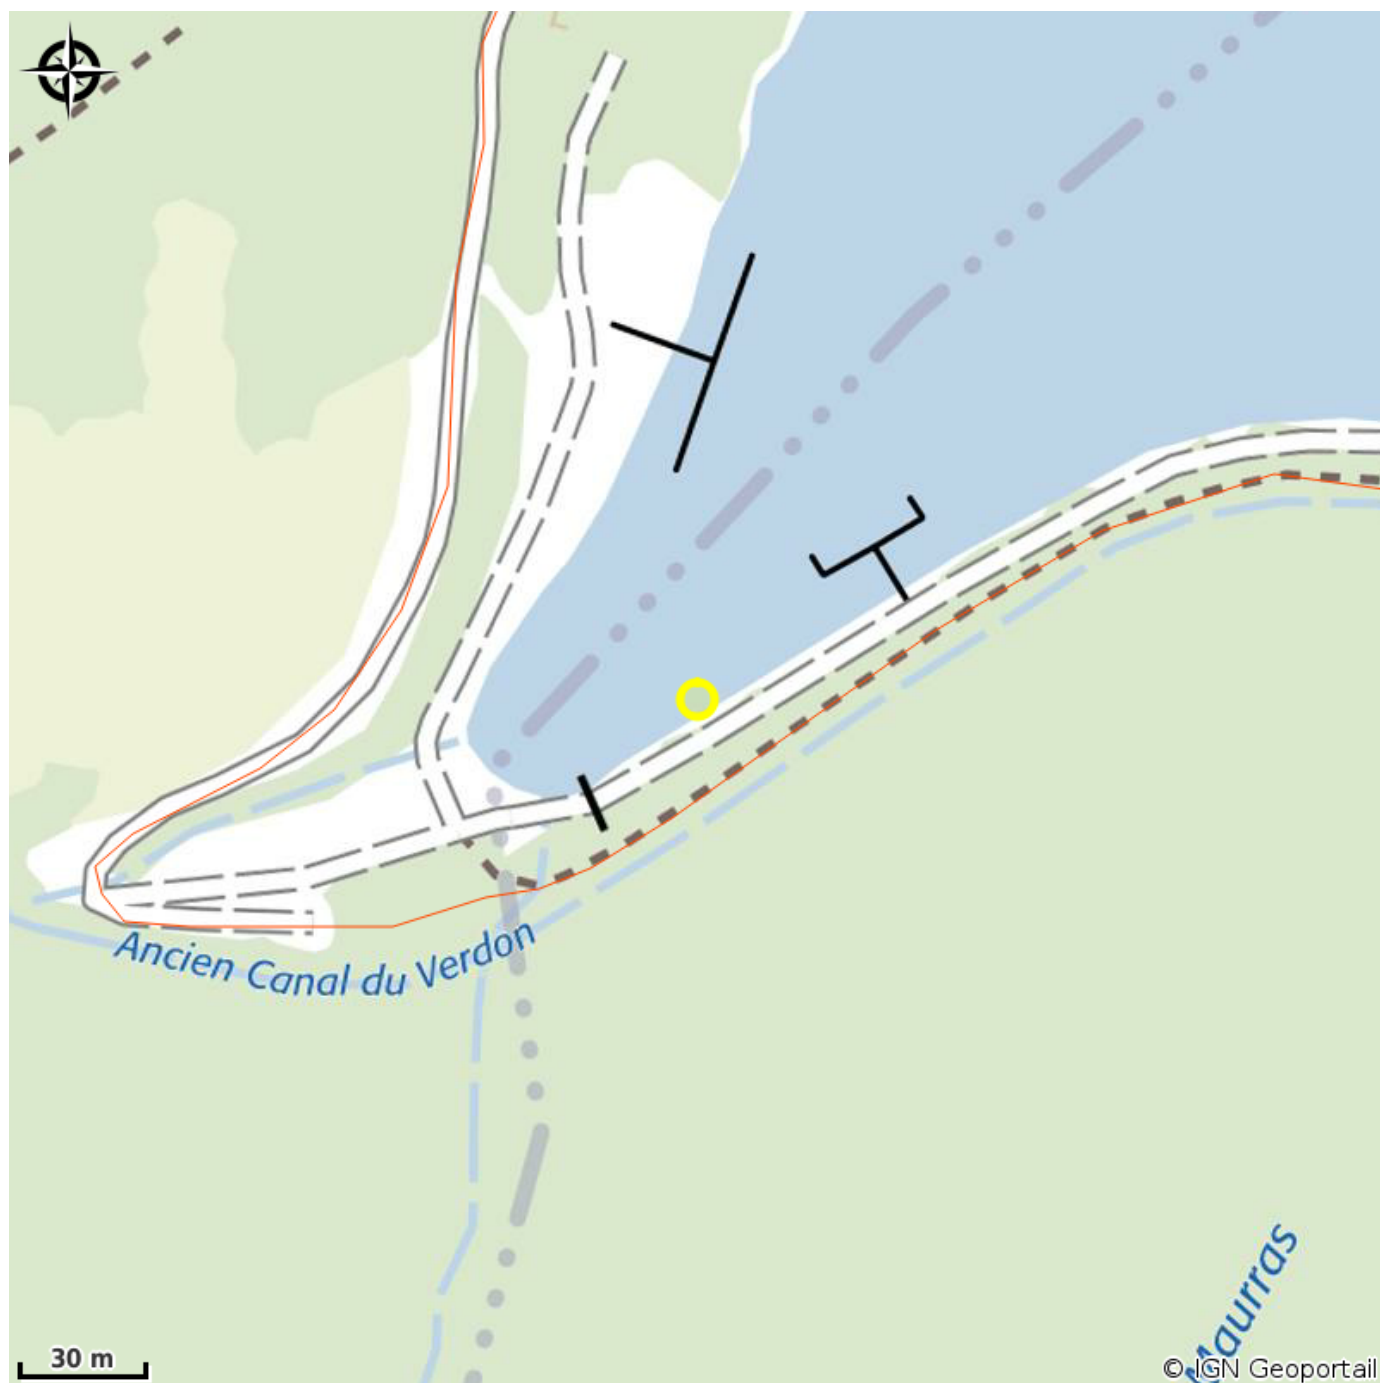

Alize Electronic Location Saint Julien Plage

Esparron-de-Verdon

Crédit photo : Alize Electronic Location (DR Alize Electronic)

A partir de cette merveilleuse crique aménagée ; louez un de nos bateaux électriques facile à piloter et sans permis. Partez d'ici à la découverte du lac d'Esparron et des Basses Gorges du Verdon.

Les bateaux sont accessibles à tout âge, entre amis ou en famille, ils vous accueilleront jusqu'à 7 personnes.

Le paiement s'effectue au retour afin de s'ajuster au mieux à vos envies.

Réservation possible uniquement pour un départ le matin à faire directement sur notre site internet ou par téléphone.

Attention aux périodes de forte affluence, effectuez votre réservation dès que possible.

Situation géographique

Toutes les infos pratiques

Informations pratiques

Ouverture:

Du 01/06 au 29/09/2024
tous les jours de 9h à 20h.

Modes de paiement:

Carte bancaire/crédit, Chèque-Vacances Classic, Espèces

Services:

Animaux acceptés, Location de bateaux électriques

Accès:

Direction chapelle notre Dame des oeufs à la sortie de Gréoux après le pont du Verdon à gauche. Puis continuer sur 7 km sur une route de Provence.