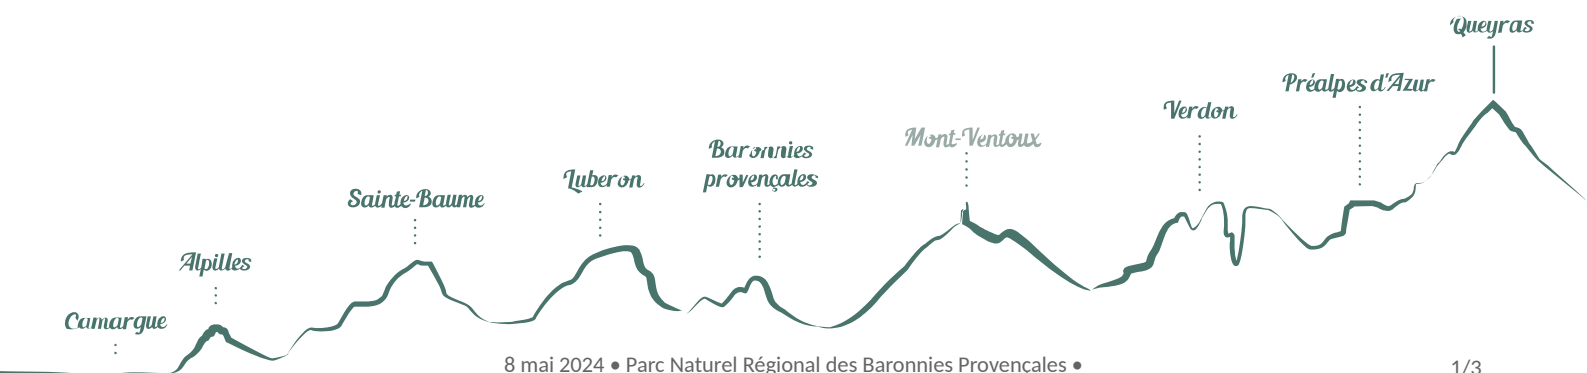

Parc Naturel Régional des Baronnies Provençales

Sahune

Infos pratiques

Categorie : Information - Service

Situation géographique

Toutes les infos pratiques

Informations pratiques

Fiche mise à jour par Office de Tourisme des Baronnies en Drôme Provençale le 30/09/2020