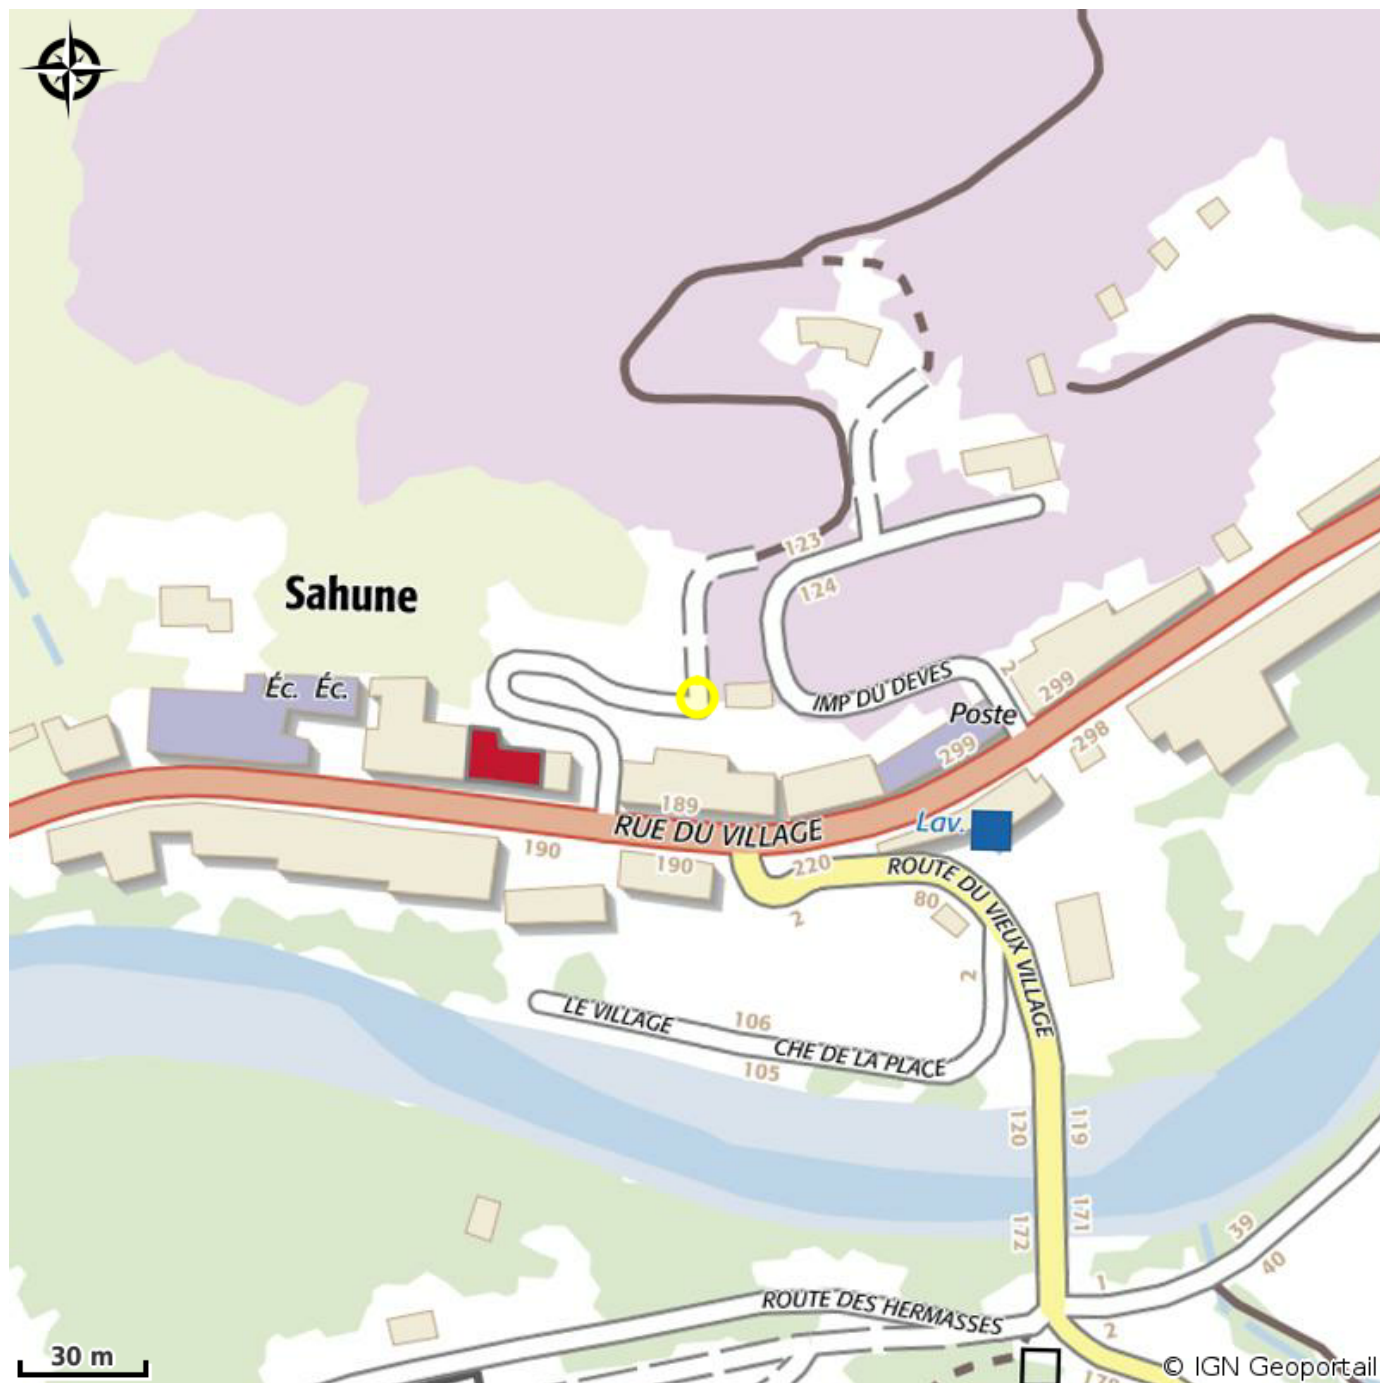

Parc Naturel Régional des Baronnies Provençales

Sahune

Infos pratiques

Categorie : Information - Service

Situation géographique

Toutes les infos pratiques

Informations pratiques

Fiche mise à jour par Office de Tourisme des Baronnies en Drôme Provençale le 30/09/2020