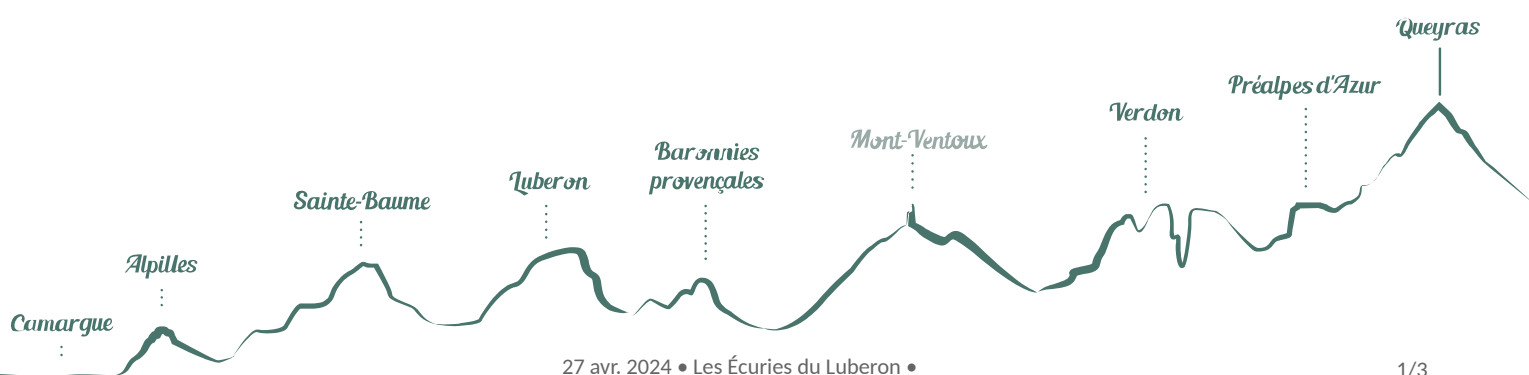

Les Écuries du Luberon

Caseneuve

Crédit photo : Les Écuries du Luberon (Les Écuries du Luberon)

*Les Écuries du Luberon vous accueille
avec votre cheval.
Une écurie de propriétaires, pratique -
CSO - le dressage - l'endurance - le
débourrage - Compétition - Valorisation
d'équidés
Cours pour tous les niveaux, cheval et
poney.*

Infos pratiques

Categorie : Guide - Sortie
accompagnée

Type : Equestre

Label : Autres

Situation géographique

Toutes les infos pratiques

Informations pratiques

Ouverture:

Accès:

Situé sur la D 35 près de la piste cyclable au Fangas.

Fiche mise à jour par Office de Tourisme Intercommunal Pays d'Apt Luberon le 11/02/2019

Contact

Les Ramades

84750 Caseneuve

Tél. 06 74 52 47 36

lesecuriesduluberon@gmail.com