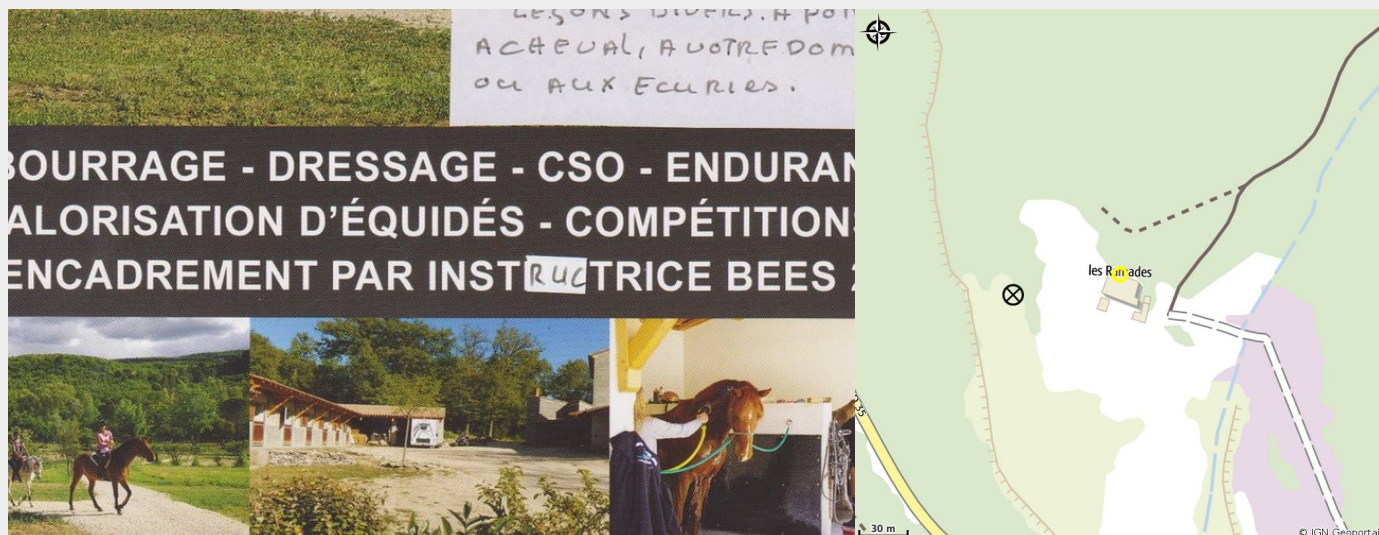

Les Écuries du Luberon

Caseneuve

Crédit photo : Les Écuries du Luberon (Les Écuries du Luberon)

*Les Écuries du Luberon vous accueille
avec votre cheval.
Une écurie de propriétaires, pratique -
CSO - le dressage - l'endurance - le
débourrage - Compétition - Valorisation
d'équidés
Cours pour tous les niveaux, cheval et
poney.*

Infos pratiques

Categorie : Guide - Sortie
accompagnée

Type : Equestre

Label : Autres

Situation géographique

Toutes les infos pratiques

Informations pratiques

Ouverture:

Accès:

Situé sur la D 35 près de la piste cyclable au Fangas.

Fiche mise à jour par Office de Tourisme Intercommunal Pays d'Apt Luberon le 11/02/2019

Contact

Les Ramades

84750 Caseneuve

Tél. 06 74 52 47 36

lesecuriesduluberon@gmail.com