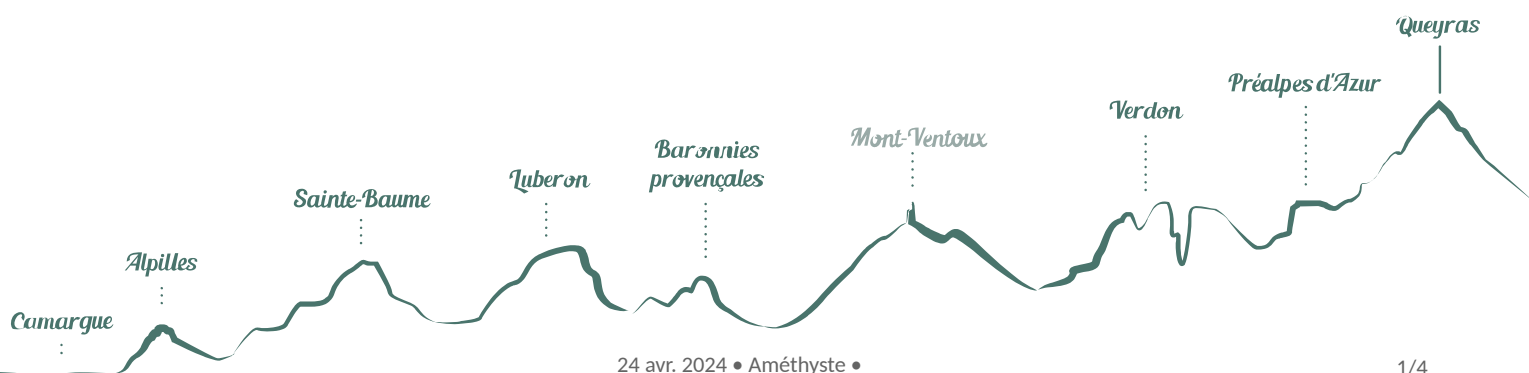

## Améthyste

Viens

*Une aventure en pleine nature qui vous permettra de découvrir différemment l'arbre et son milieu et (re) trouver les plaisirs du jeu.*

### Infos pratiques

Categorie : Guide - Sortie accompagnée

Type : Escalade - via ferrata, Pédestre

Label : Autres

# Description

Vous partez à la découverte de la vie intime de la forêt en petits groupes de maximum 8 personnes.

Vous êtes guidés tout au long de l'activité, dans les arbres ainsi qu'au sol.

Cette immersion en diverses forêts du Luberon vous apporte ambiances et paysages variés:

Maubec et ses cèdres majestueux, Lagarde d'Apt et Notre Dame de Lure au sein de leurs fraîches hêtraies.

La grimpe d'arbres vous permet de découvrir de façon originale quelques sites pittoresques du Parc Naturel Régional du Luberon.