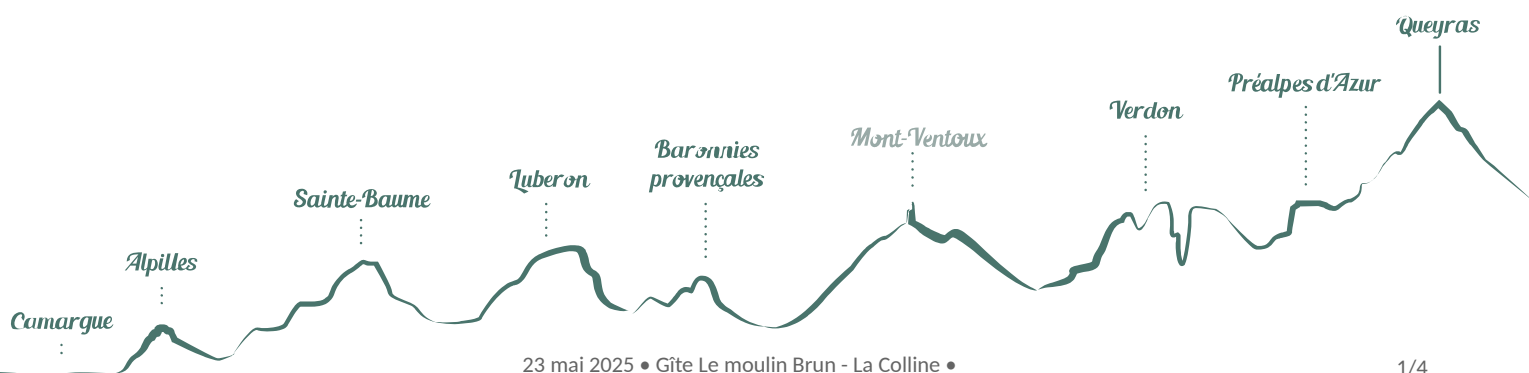

Gîte Le moulin Brun - La Colline

Aubenas-les-Alpes

*Gîte rural Label "Bienvenue à la ferme"
Pour une étape, un week-end ou une
semaine, séjournez en toute
indépendance dans une maison ou un
logement entièrement équipé.*

Infos pratiques

Categorie : Hébergement -
Restauration

Type : Meublé du tourisme - Gîte

Label : Autres