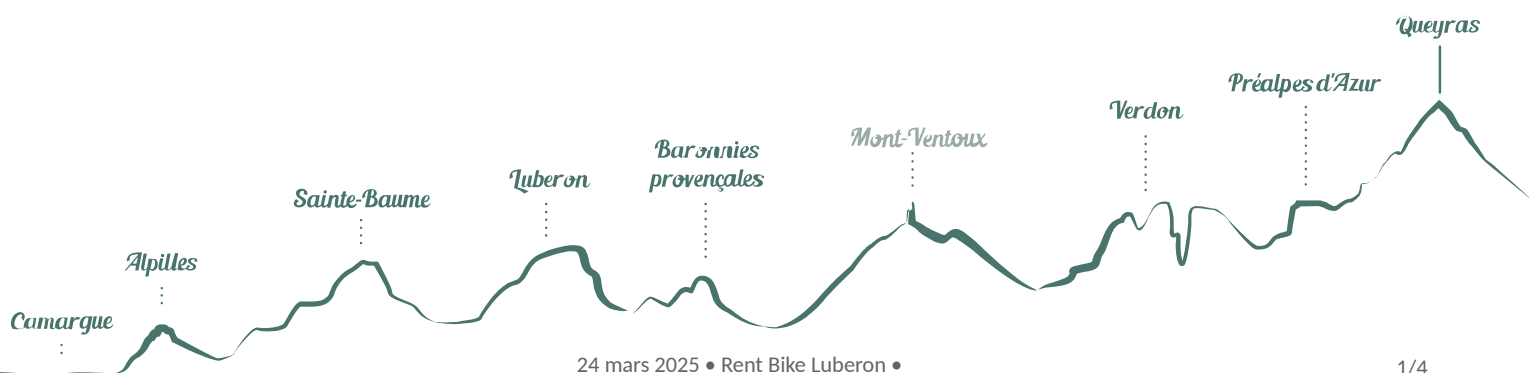

Rent Bike Luberon

Bonnieux

Crédit photo : Rent Bike Luberon (© Rent Bike Luberon)

*Location tous type de vélos de la
marque TREK. Une gamme de vélos qui
s'étend du VTT au vélo à assistance
électrique en passant par les vélos de
course carbone, les vélos tout chemin
ou encore les vélos enfants et sièges
bébés.*

Infos pratiques

Categorie : Information - Service

Type : Loueur de vélo - Réparateur

Label : Autres

Description

Livraison gratuite dans le Luberon dès 3 jours de location.

Directement à votre domicile, votre location de vacances (hôtel, chambre d'hôtes, maison...) et point de rendez-vous (départ piste cyclable, Pont Julien, forêt des cèdres, Claparèdes, gare...).