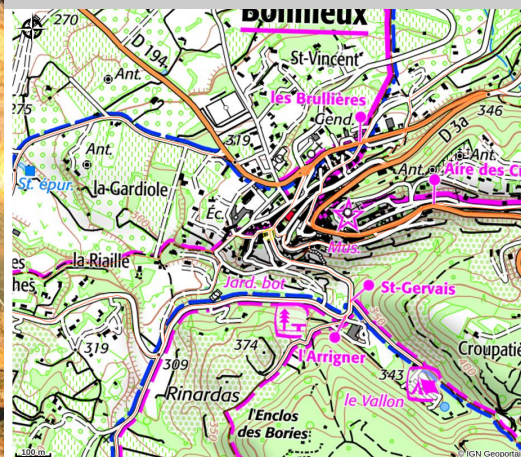

Rent Bike Luberon

Bonnieux