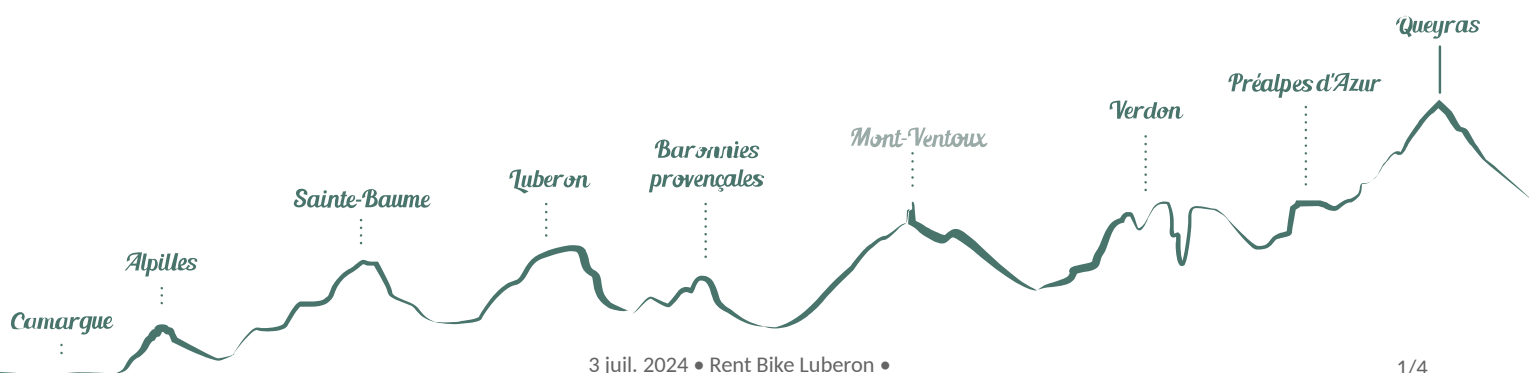

Rent Bike Luberon

Bonnieux

Crédit photo : Rent Bike Luberon (© Rent Bike Luberon)

*Location tous type de vélos de la
marque TREK. Une gamme de vélos qui
s'étend du VTT au vélo à assistance
électrique en passant par les vélos de
course carbone, les vélos tout chemin
ou encore les vélos enfants et sièges
bébés.*

Infos pratiques

Categorie : Information - Service

Type : Loueur de vélo - Réparateur

Label : Autres

Description

Livraison gratuite dans le Luberon dès 3 jours de location.

Directement à votre domicile, votre location de vacances (hôtel, chambre d'hôtes, maison...) et point de rendez-vous (départ piste cyclable, Pont Julien, forêt des cèdres, Claparèdes, gare...).