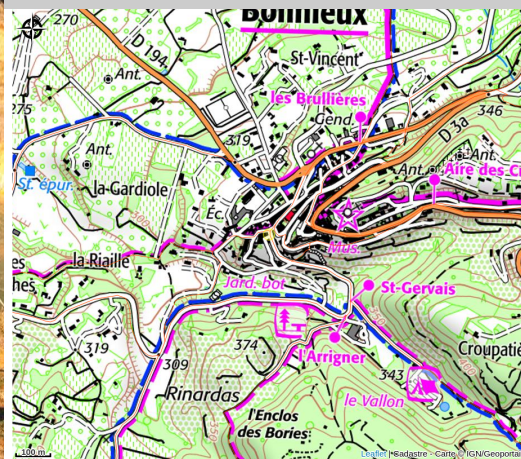

Rent Bike Luberon

Bonnieux