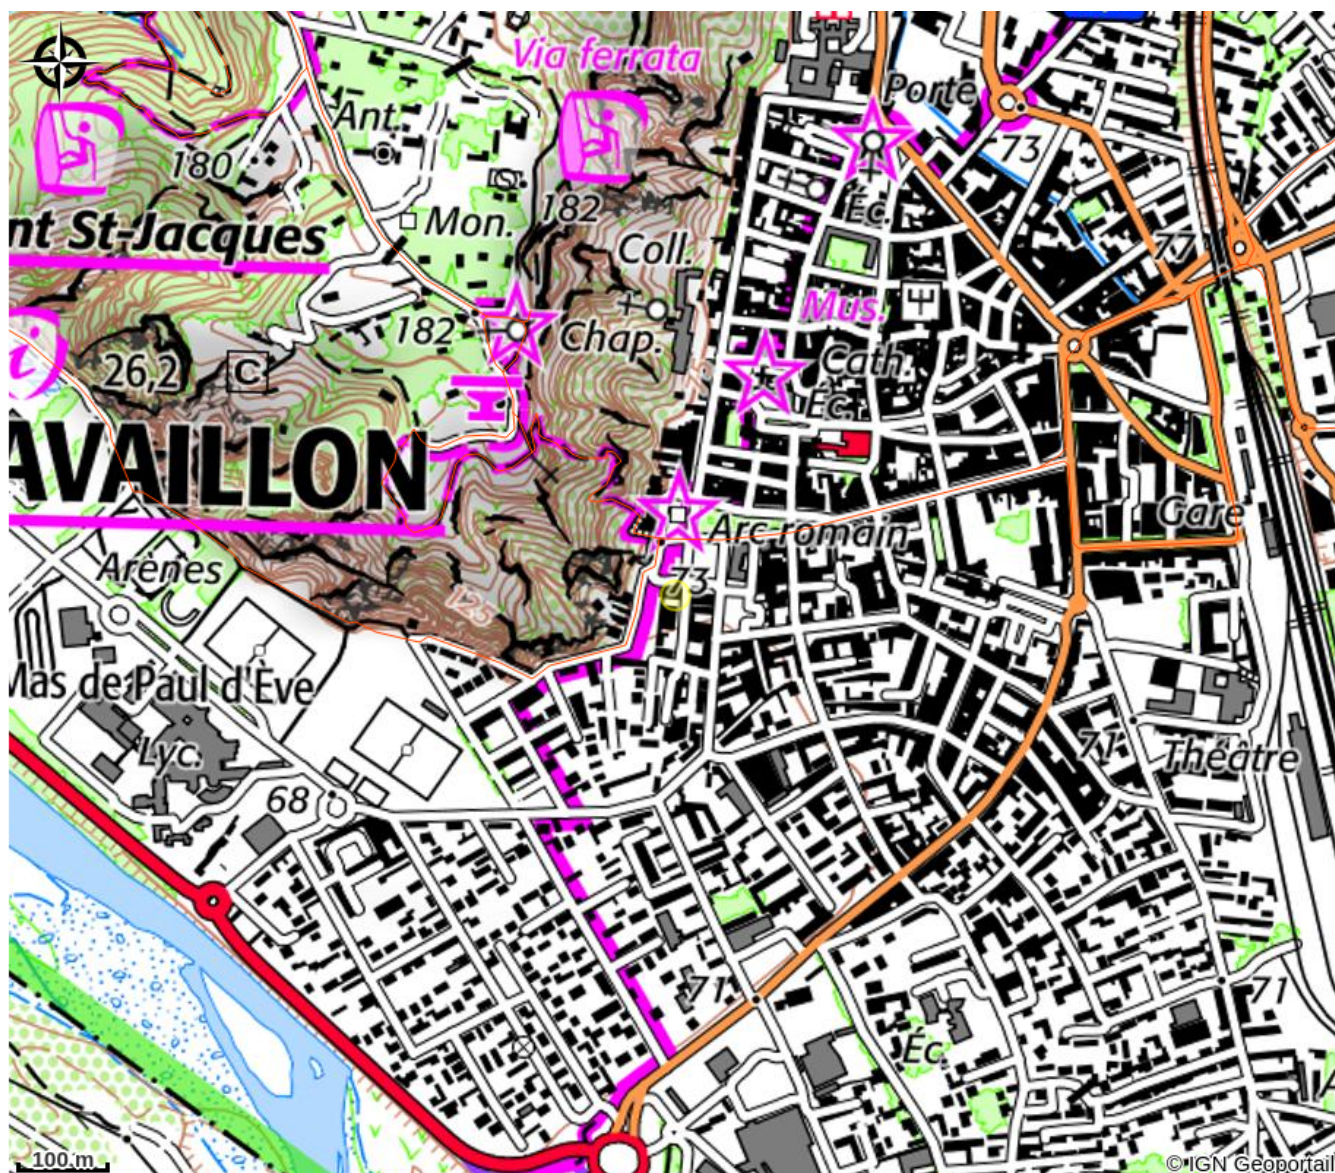

## The Originals Hôtel du Parc

Cavaillon

Crédit photo : Buffet petit déjeuner (Hôtel du Parc)

*Aux portes du Luberon, The Originals Hôtel du Parc\*\*\* Cavaillon est installé dans une pittoresque maison de maître du XIXème siècle. Situé en centre ville mais au calme, il vous permet une proximité des plus beaux sites de la région.*

## Description

Hôtel de charme, 40 chambres aux couleurs tendres de la Provence. Entre Luberon et Alpilles, à deux pas de l'Isle sur la Sorgue, Gordes et d'Avignon, l'hôtel se situe au cœur d'une région provençale particulièrement prisée.

# Situation géographique