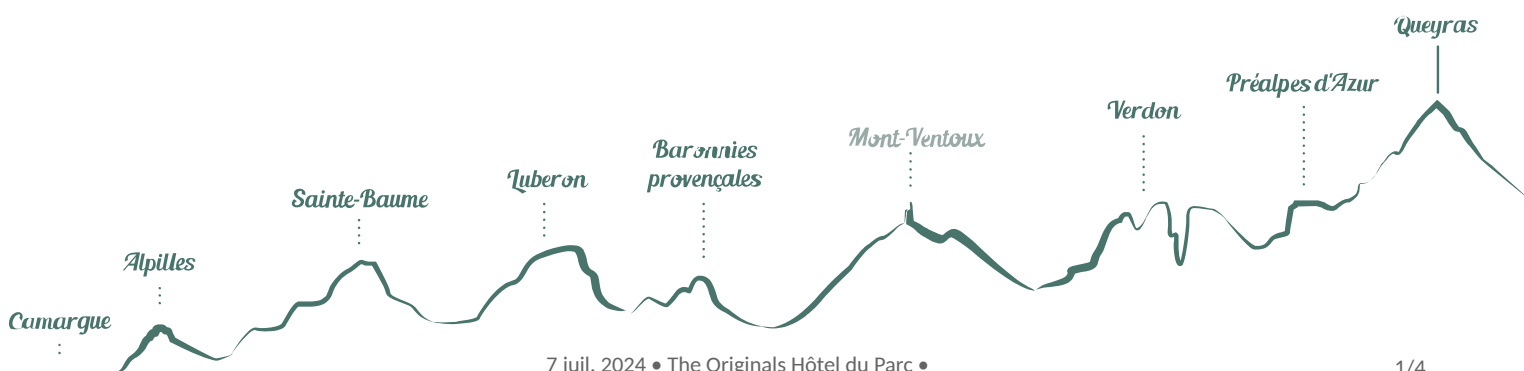

## The Originals Hôtel du Parc

Cavaillon

Crédit photo : Buffet petit déjeuner (Hôtel du Parc)

*Aux portes du Luberon, The Originals Hôtel du Parc\*\*\* Cavaillon est installé dans une pittoresque maison de maître du XIXème siècle. Situé en centre ville mais au calme, il vous permet une proximité des plus beaux sites de la région.*

## Description

Hôtel de charme, 40 chambres aux couleurs tendres de la Provence. Entre Luberon et Alpilles, à deux pas de l'Isle sur la Sorgue, Gordes et d'Avignon, l'hôtel se situe au cœur d'une région provençale particulièrement prisée.

# Situation géographique