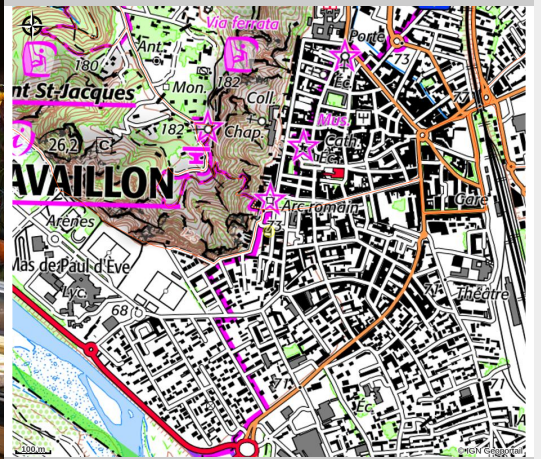

## The Originals Hôtel du Parc

Cavaillon

Crédit photo : Buffet petit déjeuner (Hôtel du Parc)

*Aux portes du Luberon, The Originals Hôtel du Parc\*\*\* Cavaillon est installé dans une pittoresque maison de maître du XIXème siècle. Situé en centre ville mais au calme, il vous permet une proximité des plus beaux sites de la région.*

## Description

Hôtel de charme, 40 chambres aux couleurs tendres de la Provence. Entre Luberon et Alpilles, à deux pas de l'Isle sur la Sorgue, Gordes et d'Avignon, l'hôtel se situe au cœur d'une région provençale particulièrement prisée.

# Situation géographique