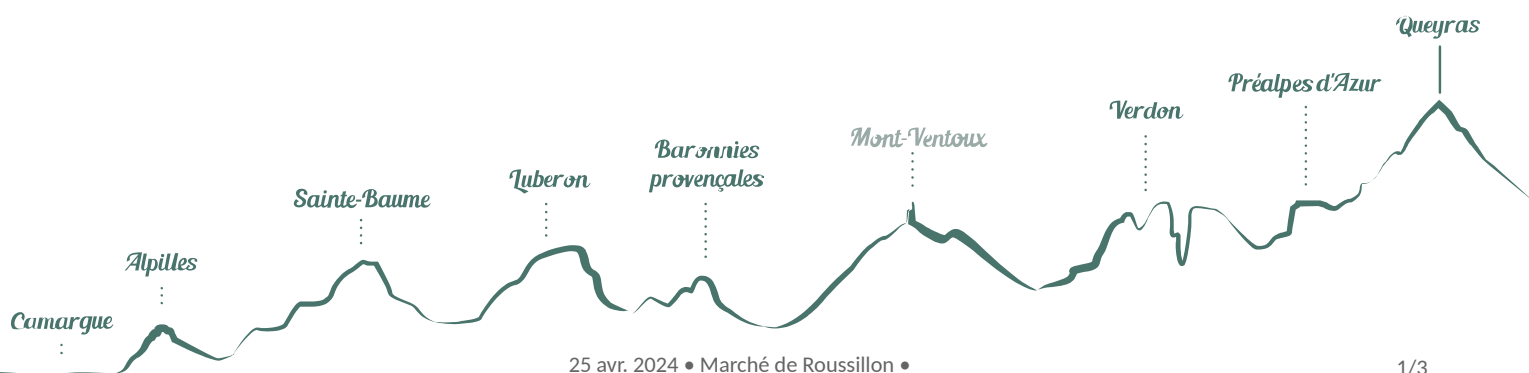

Marché de Roussillon

Roussillon

Crédit photo : Marché de Roussillon (A. Hocquel)

*Marché alimentaire très animé en
saison, tous les jeudis.*

Infos pratiques

Categorie : Produit du terroir et
artisanat

Type : Marché

Situation géographique

Toutes les infos pratiques

Informations pratiques

Ouverture:

Toute l'année, tous les jeudis de 9h à 12h.

Tarifs:

Accès libre.

Services: