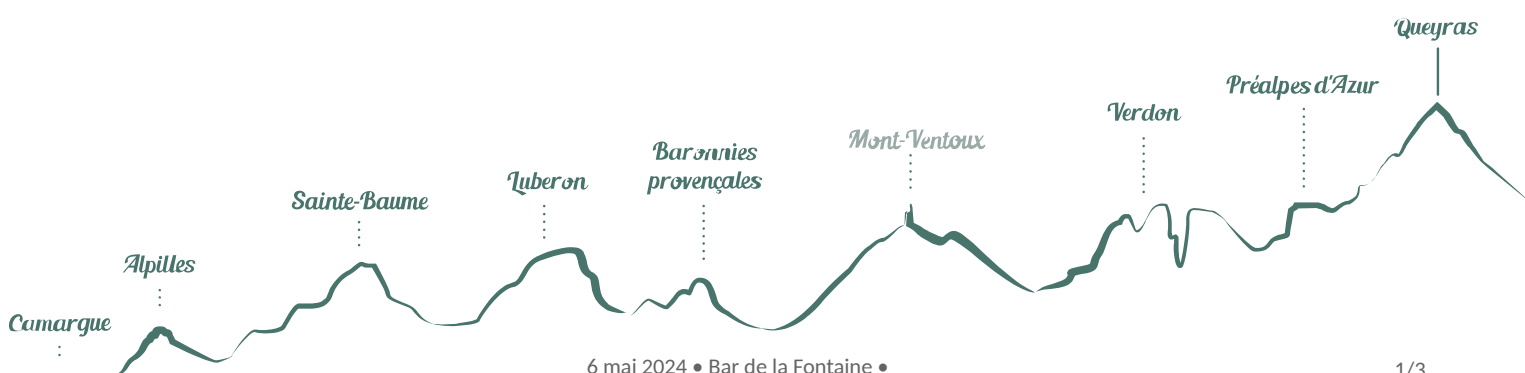

Infos pratiques

Categorie : Hébergement -
Restauration

Type : Restauration

Label : Autres