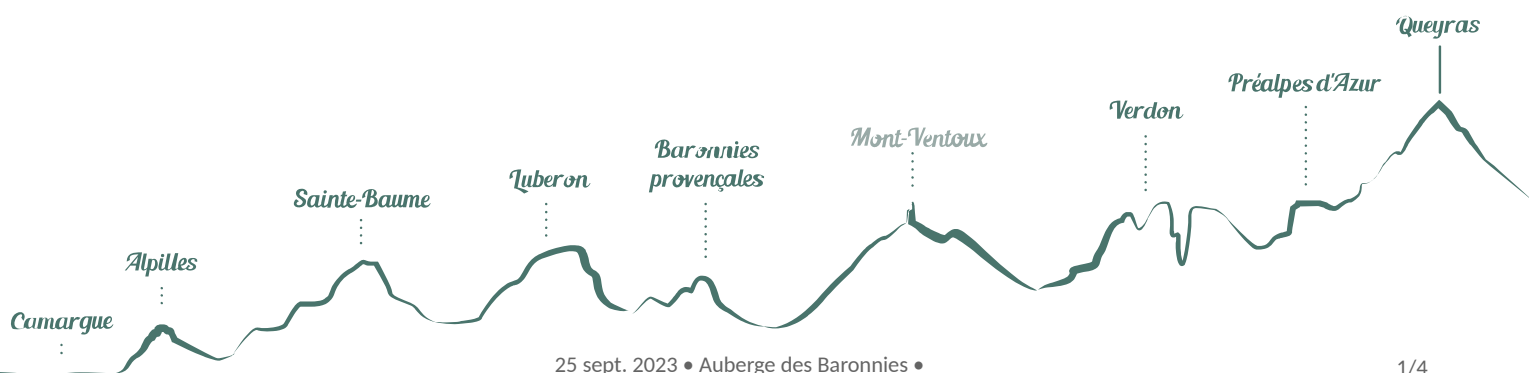

Auberge des Baronnies

L'Épine

Crédit photo : Chambre (Auberge des Baronnies)

L'auberge vous propose 3 chambres en duplex pouvant accueillir de 2 à 5 personnes et une chambre double accessible aux personnes à mobilité réduite, avec des lits en 160 cm. TV écran plat. Lit bébé gratuit sur demande.

Infos pratiques

Categorie : Hébergement -
Restauration

Type : Hôtel

Label : Marque Valeurs Parc

Description

Venez goûter la cuisine entièrement faite maison de William et découvrir nos chambres en duplex à la décoration actuelle accueillant de 2 à 5 pers. Profitez de la formule, "dormir à 4" pour 22,50 € par personne.

Situation géographique

Toutes les infos pratiques

Informations pratiques

Ouverture:

Du 07/01 au 15/12.

Tarifs:

Gratuit pour les moins de 4 ans.

Modes de paiement: