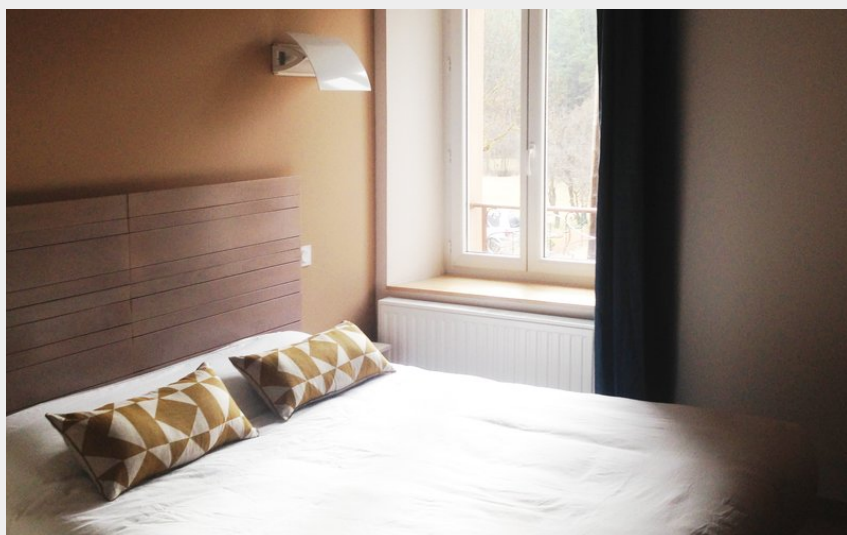

Auberge des Baronnies

L'Épine

Crédit photo : Chambre (Auberge des Baronnies)

L'auberge vous propose 3 chambres en duplex pouvant accueillir de 2 à 5 personnes et une chambre double accessible aux personnes à mobilité réduite, avec des lits en 160 cm. TV écran plat. Lit bébé gratuit sur demande.

Infos pratiques

Categorie : Hébergement -
Restauration

Type : Hôtel

Label : Marque Valeurs Parc

Description

Venez goûter la cuisine entièrement faite maison de William et découvrir nos chambres en duplex à la décoration actuelle accueillant de 2 à 5 pers. Profitez de la formule, "dormir à 4" pour 22,50 € par personne.