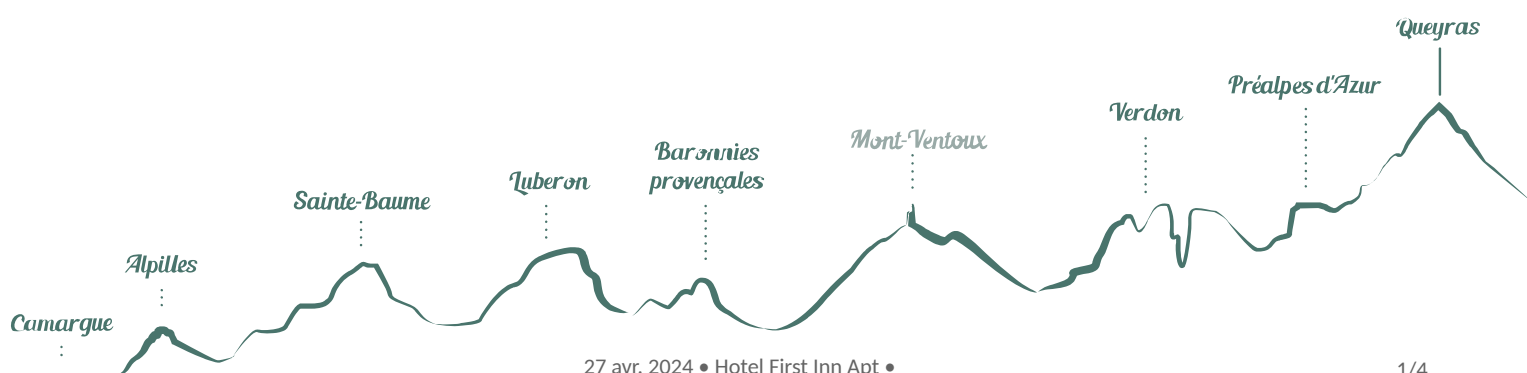

Infos pratiques

Categorie : Hébergement -
Restauration

Type : Hôtel

Label : Autres