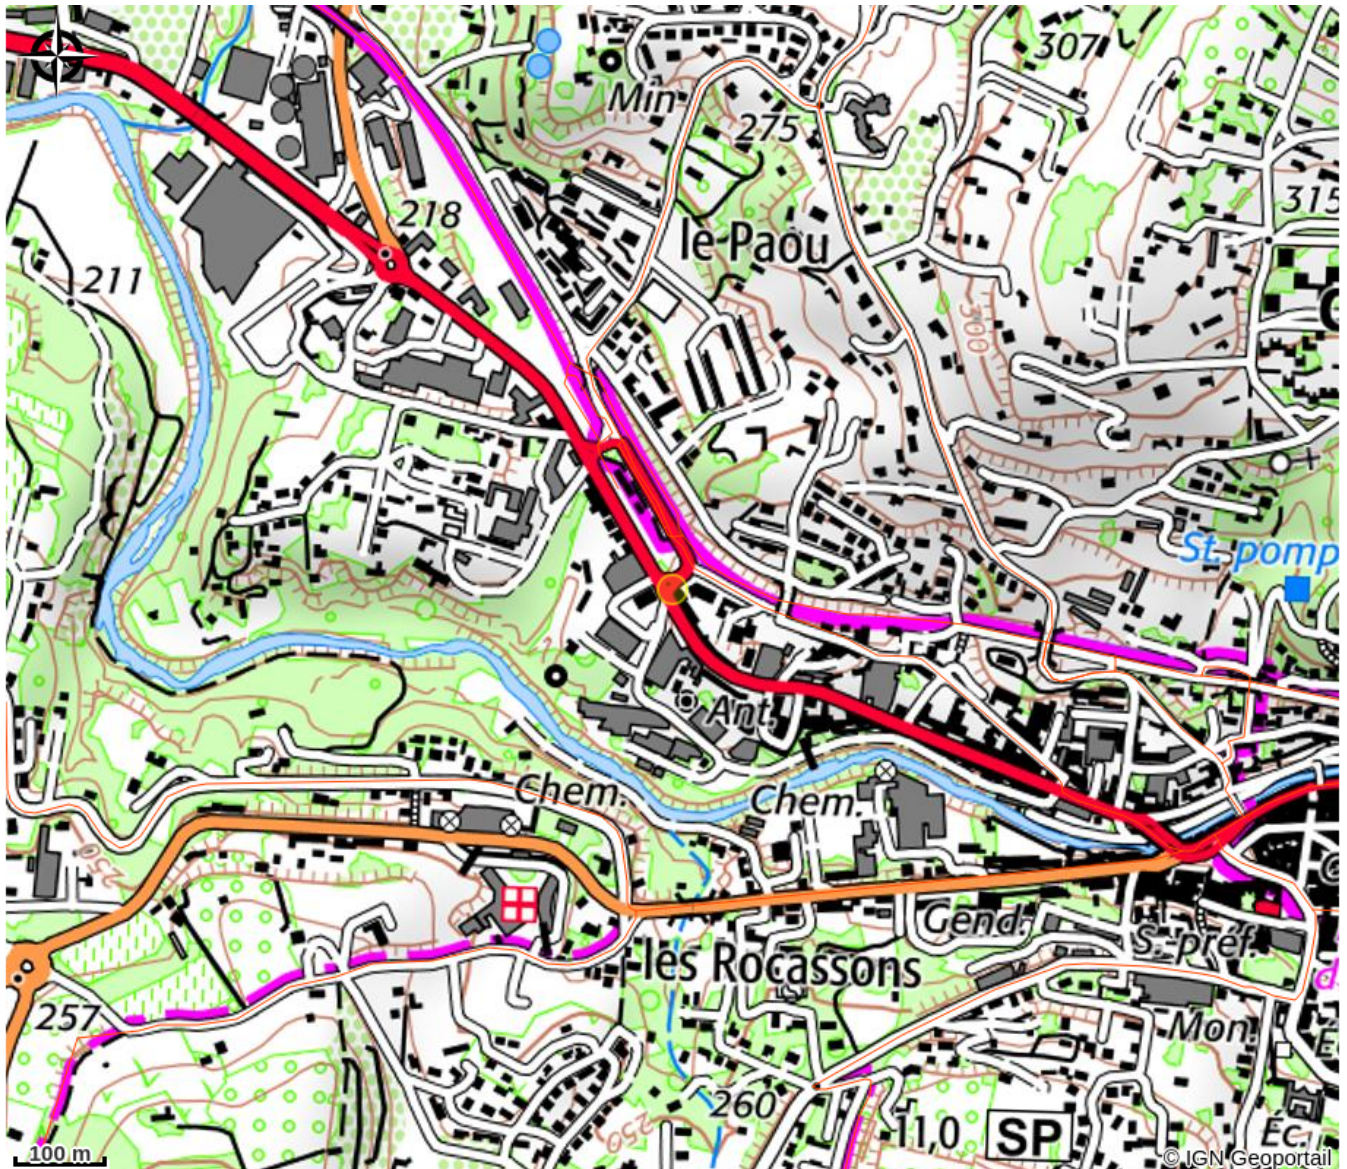

Hotel First Inn Apt

Apt

Crédit photo : Ibis Budget Apt Luberon (© A.Foliard)

Situé en plein cœur du Luberon, cet hôtel saura vous séduire pour son confort, sa modernité et sa localisation idéale, à la fois en centre-ville et facile d'accès. Vous pourrez aisément flâner en ville et rejoindre à pied le marché du samedi matin.

Vous pourrez ensuite rayonner facilement et découvrir les lieux emblématiques du Luberon : villages perchés comme Gordes et l'Abbaye de Sénanque, les ocres de Roussillon et du Colorado Provençal, les champs de lavande, d'oliviers et les fruits confits ...

Situation géographique

Toutes les infos pratiques

Informations pratiques

Ouverture:

Du 01/01 au 31/12/2023, tous les jours.

Du 01/01 au 31/12/2024, tous les jours.

Tarifs:

Du 01/01 au 31/12/2023