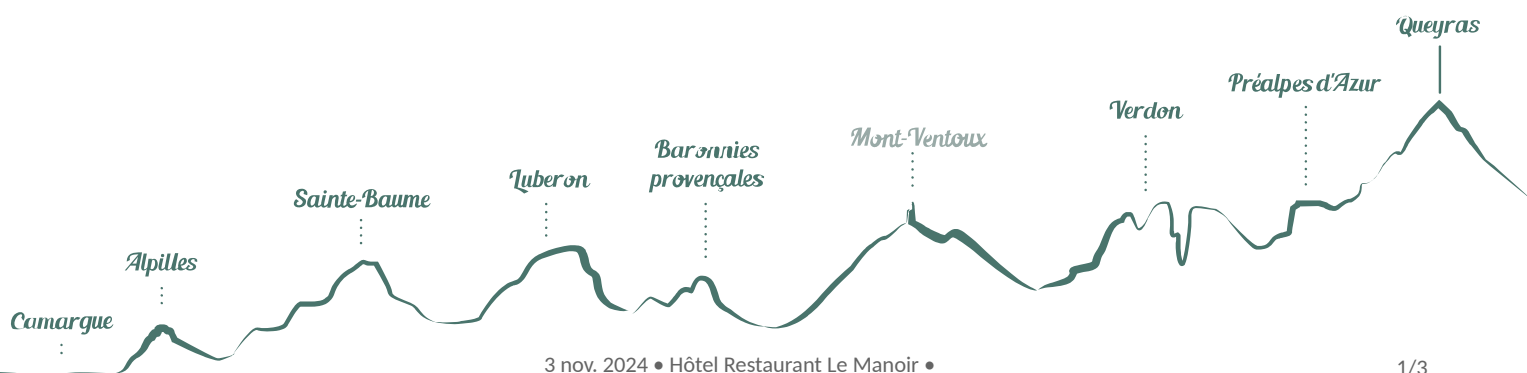

Infos pratiques

Categorie : Hébergement -
Restauration

Type : Hôtel

Label : Autres