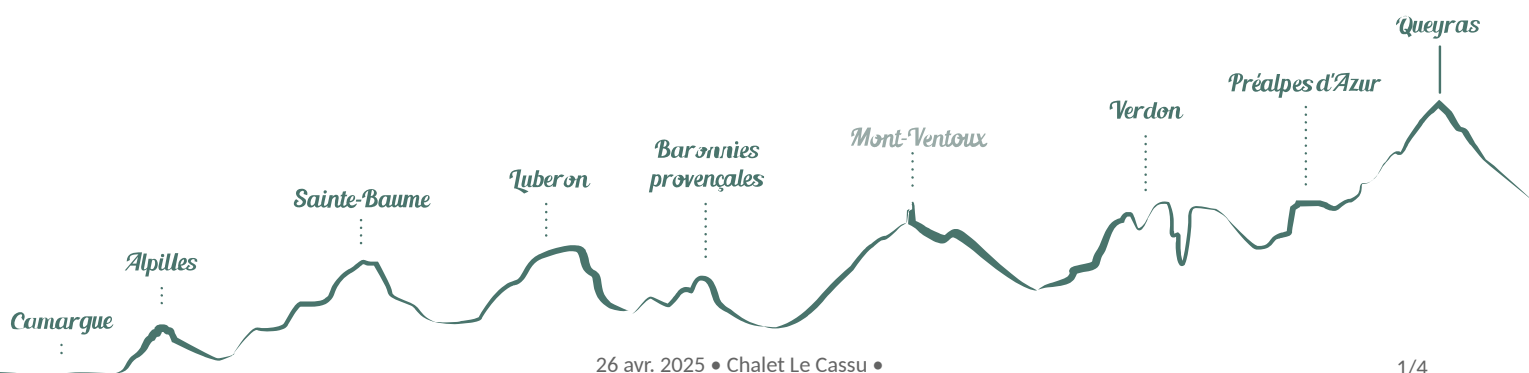

Chalet Le Cassu

Abriès-Ristolas

Un gîte idéal dans un cadre somptueux ! Le Cassu est une ancienne ferme rénovée au cœur du hameau ensoleillé du Roux à 1760m, situé à 4km au-dessus d'Abriès. La vue est superbe ! Le gîte est sur le tracé du fameux GR 58 et on y mange très bien !

Infos pratiques

Categorie : Hébergement -
Restauration

Type : Gite d'étape

Label : Marque Valeurs Parc

Description

Après une randonnée avec un bon dénivelé dans les jambes, prends un moment de détente bien mérité en terrasse ou au coin du feu !