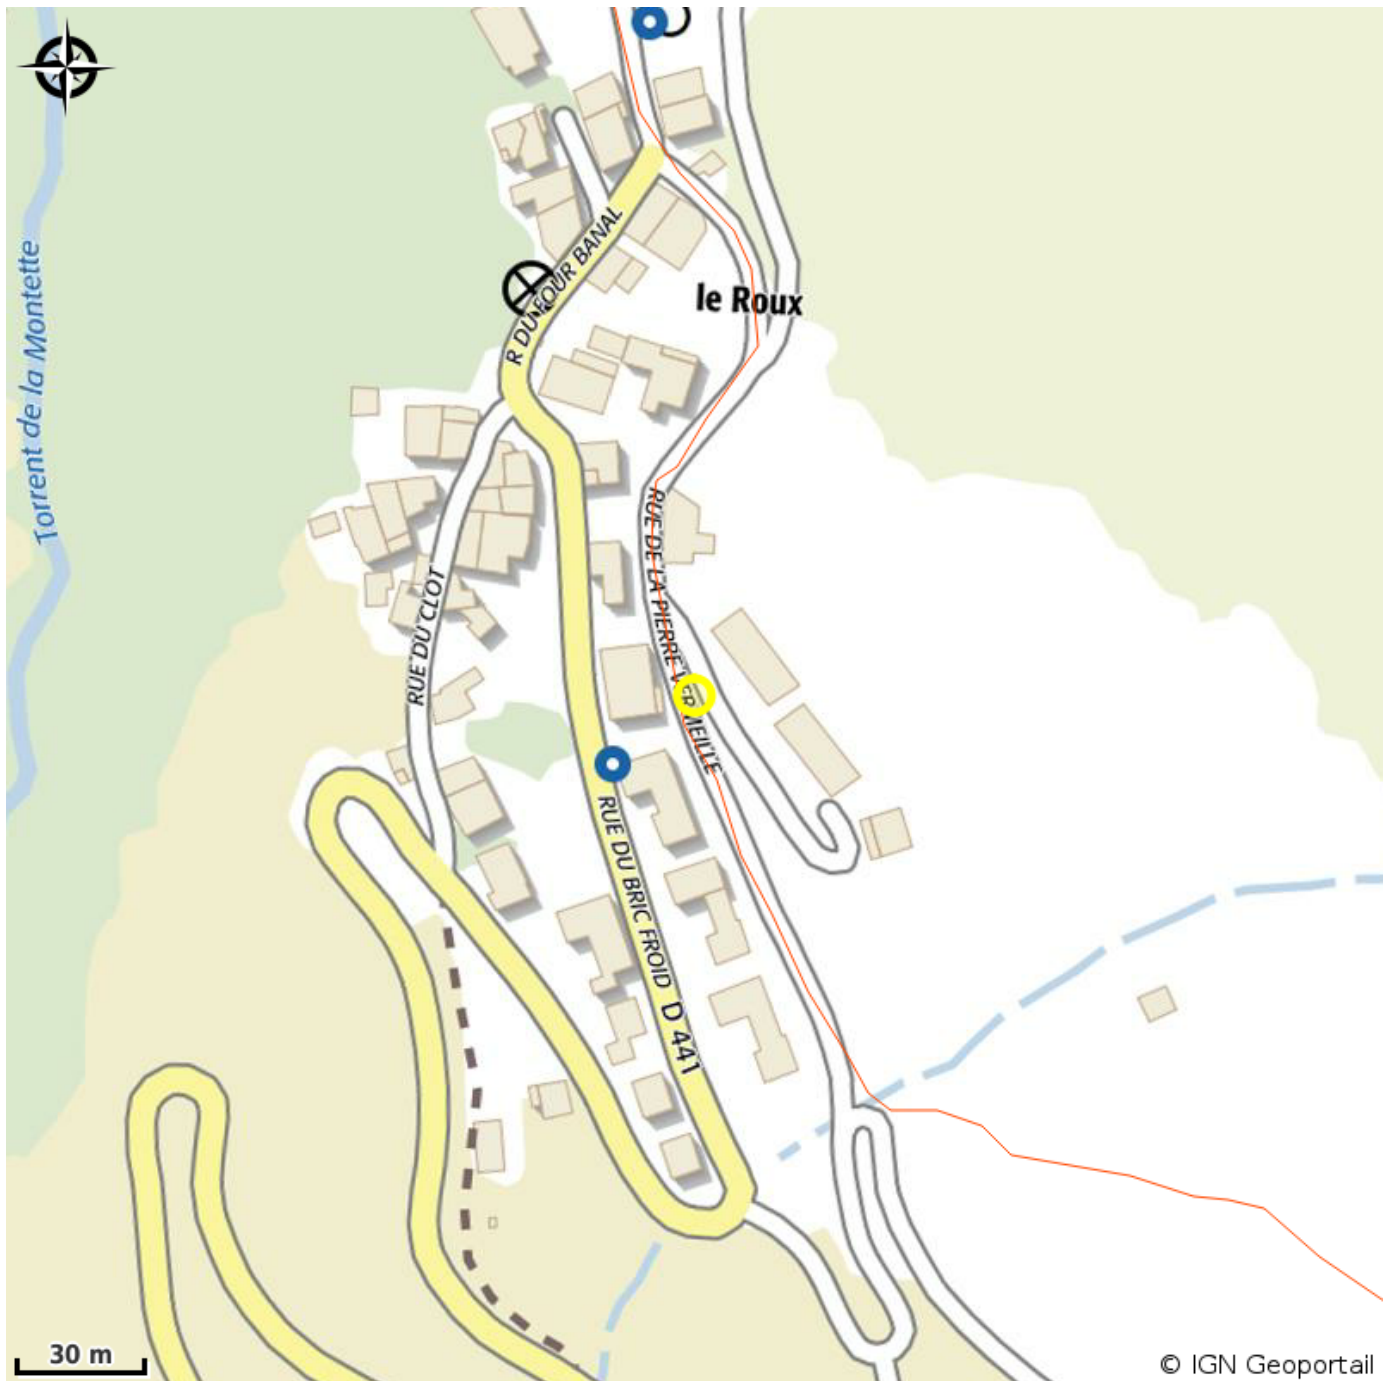

Chalet Le Cassu

Abriès-Ristolas

Un gîte idéal dans un cadre somptueux ! Le Cassu est une ancienne ferme rénovée au cœur du hameau ensoleillé du Roux à 1760m, situé à 4km au-dessus d'Abriès. La vue est superbe ! Le gîte est sur le tracé du fameux GR 58 et on y mange très bien !

Infos pratiques

Categorie : Hébergement -
Restauration

Type : Gite d'étape

Label : Marque Valeurs Parc

Description

Après une randonnée avec un bon dénivelé dans les jambes, prends un moment de détente bien mérité en terrasse ou au coin du feu !

Dans le gîte, 18 places en chambres familiales sont disponibles toute l'année en gestion libre ou demi-pension ainsi que 2 meublés locatifs.

Et puis, tu apprécieras le calme des lieux et la beauté du paysage. Prends des jumelles et regarde bien en face du Roux, mais oui, tu vois les cornes qui dépassent ? Ce sont celles d'un chamois. Cela restera dans tes souvenirs et tu reviendras, rien que pour les retrouver, le chamois mais aussi Aline et José !

Situation géographique

Toutes les infos pratiques

Informations pratiques

Ouverture:

Du 14/12/2024 au 15/04/2025, tous les jours.

Du 15/06 au 14/09/2025, tous les jours.

Capacité totale:

35