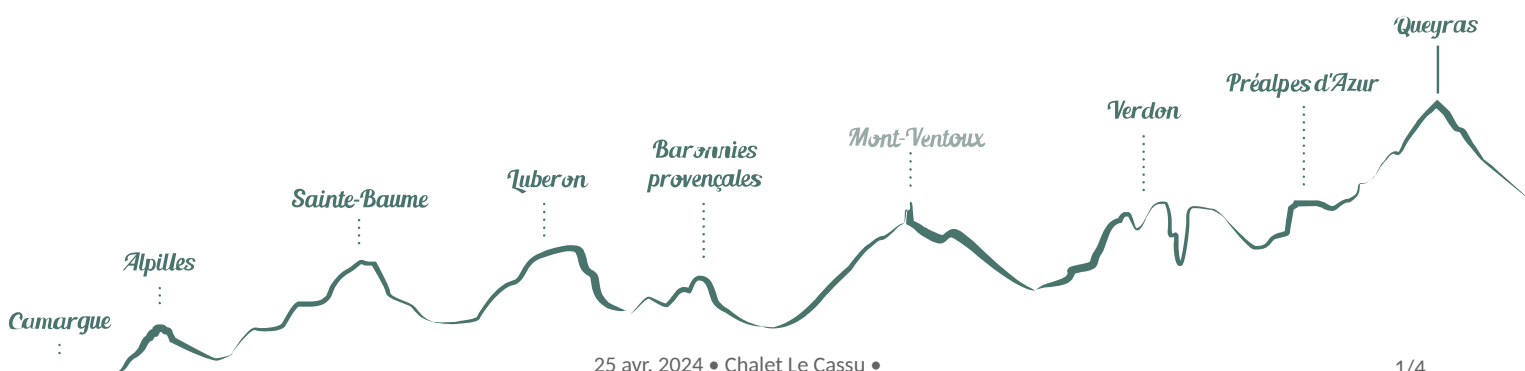

Chalet Le Cassu

Abriès-Ristolas

Crédit photo : Le Chalet au Roux d'Abriès

Un gîte idéal dans un cadre somptueux ! Le Cassu est une ancienne ferme rénovée au cœur du hameau ensoleillé du Roux à 1760m, situé à 4km au-dessus d'Abriès. La vue est superbe ! Le gîte est sur le tracé du fameux GR 58 et on y mange très bien !

Infos pratiques

Categorie : Hébergement -
Restauration

Type : Gite d'étape

Label : Marque Valeurs Parc

Description

Après une randonnée avec un bon dénivelé dans les jambes, prends un moment de détente bien mérité en terrasse ou au coin du feu !