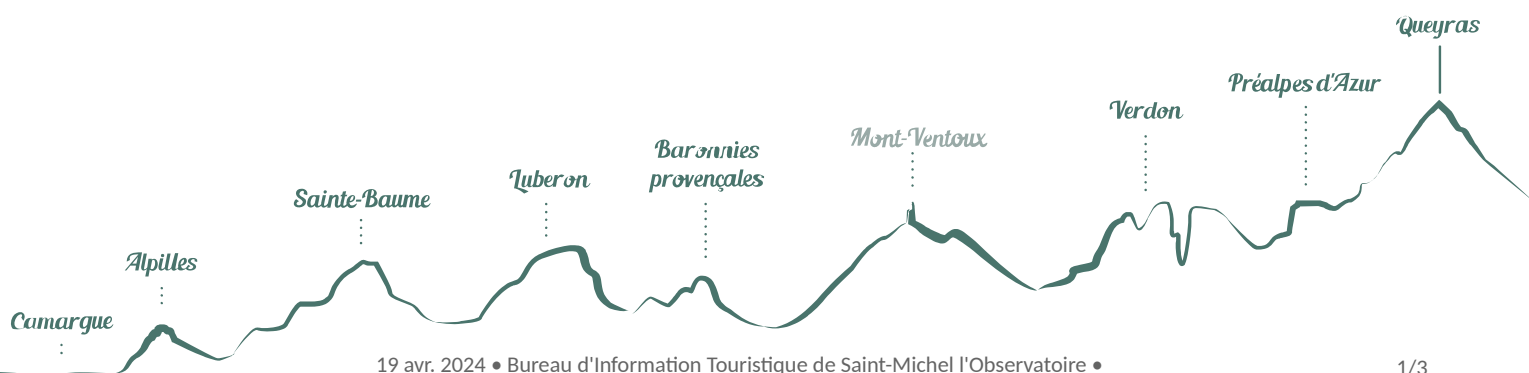

Infos pratiques

Categorie : Information - Service

Type : Office de tourisme

Situation géographique

Toutes les infos pratiques

Informations pratiques

Ouverture:

Du 01/04 au 30/06