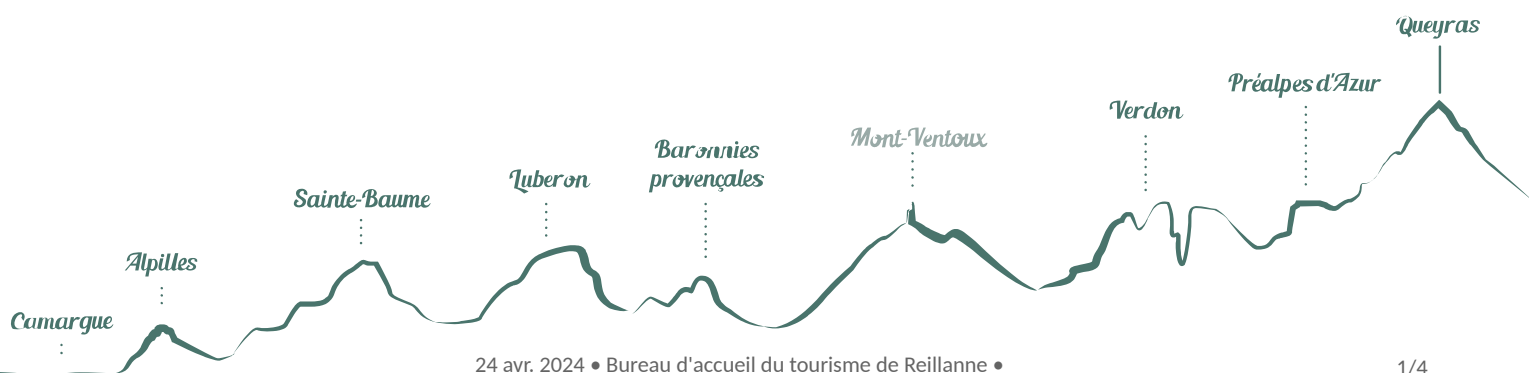

Infos pratiques

Categorie : Guide - Sortie accompagnée

Type : Pédestre

Label : Autres