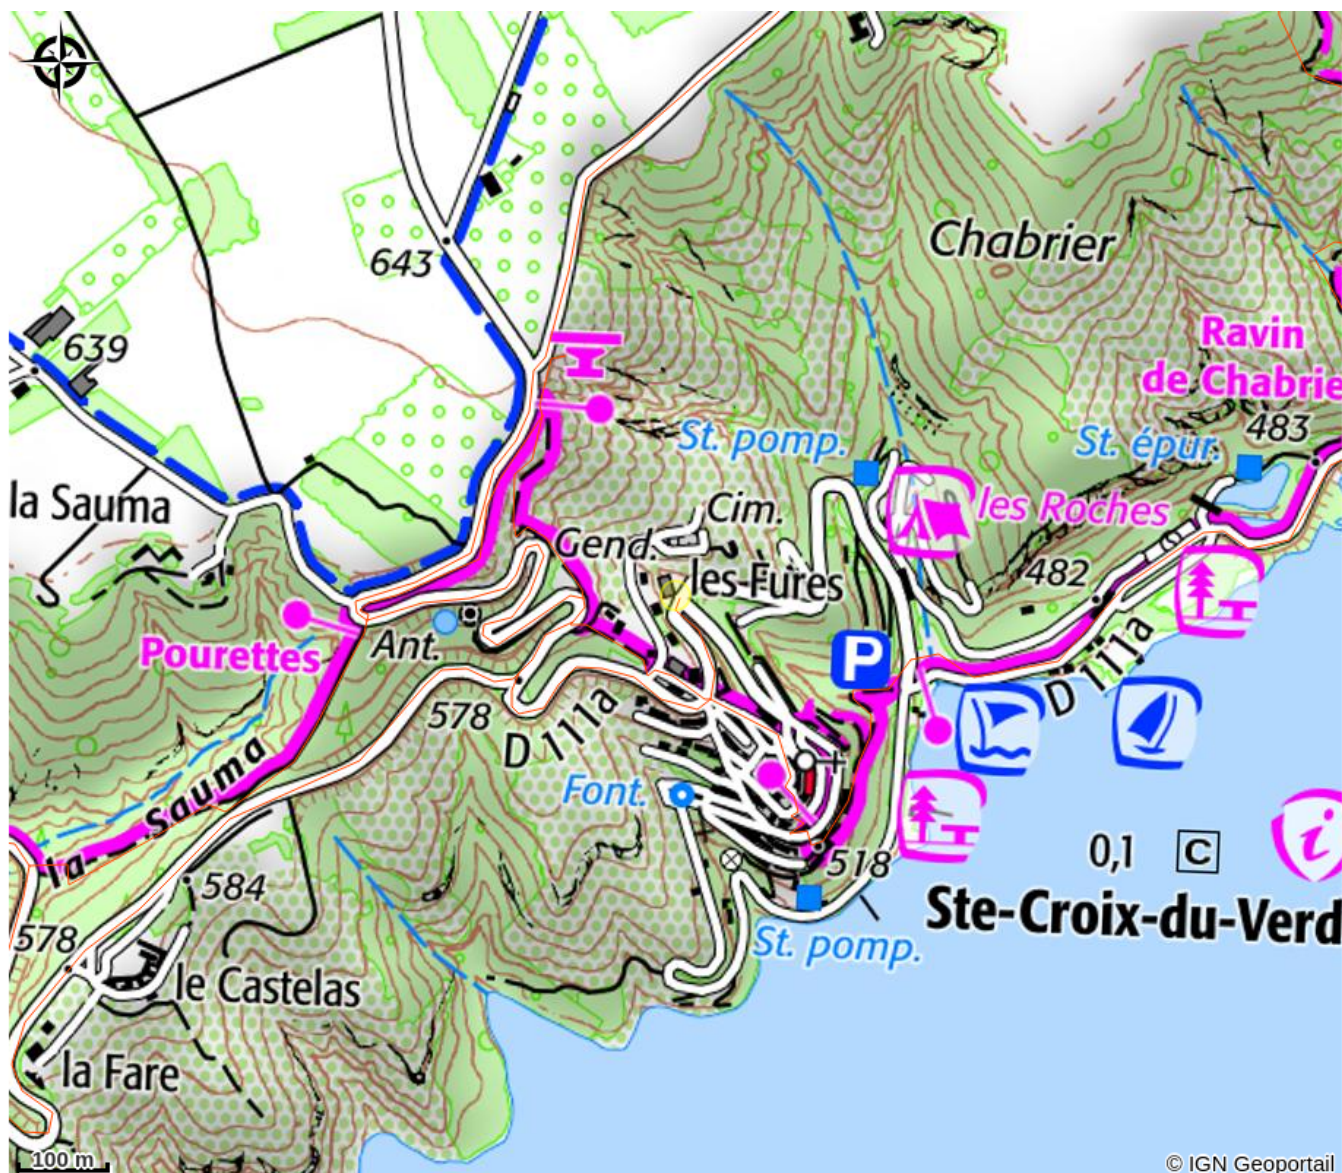

Office de Tourisme Sainte Croix du Verdon

Sainte-Croix-du-Verdon

Infos pratiques

Categorie : Information - Service

Type : Office de tourisme

Situation géographique

Toutes les infos pratiques

Informations pratiques

Ouverture:

Du 05/04 au 30/06, tous les lundis, jeudis, vendredis, samedis et dimanches.
9h30-12h30 et 14h-18h sauf dimanche : 10h-12h30 et 15h30-17h30.

Du 01/07 au 31/08, tous les jours.

Du lundi au samedi : 9h30-12h30 et 14h-18h