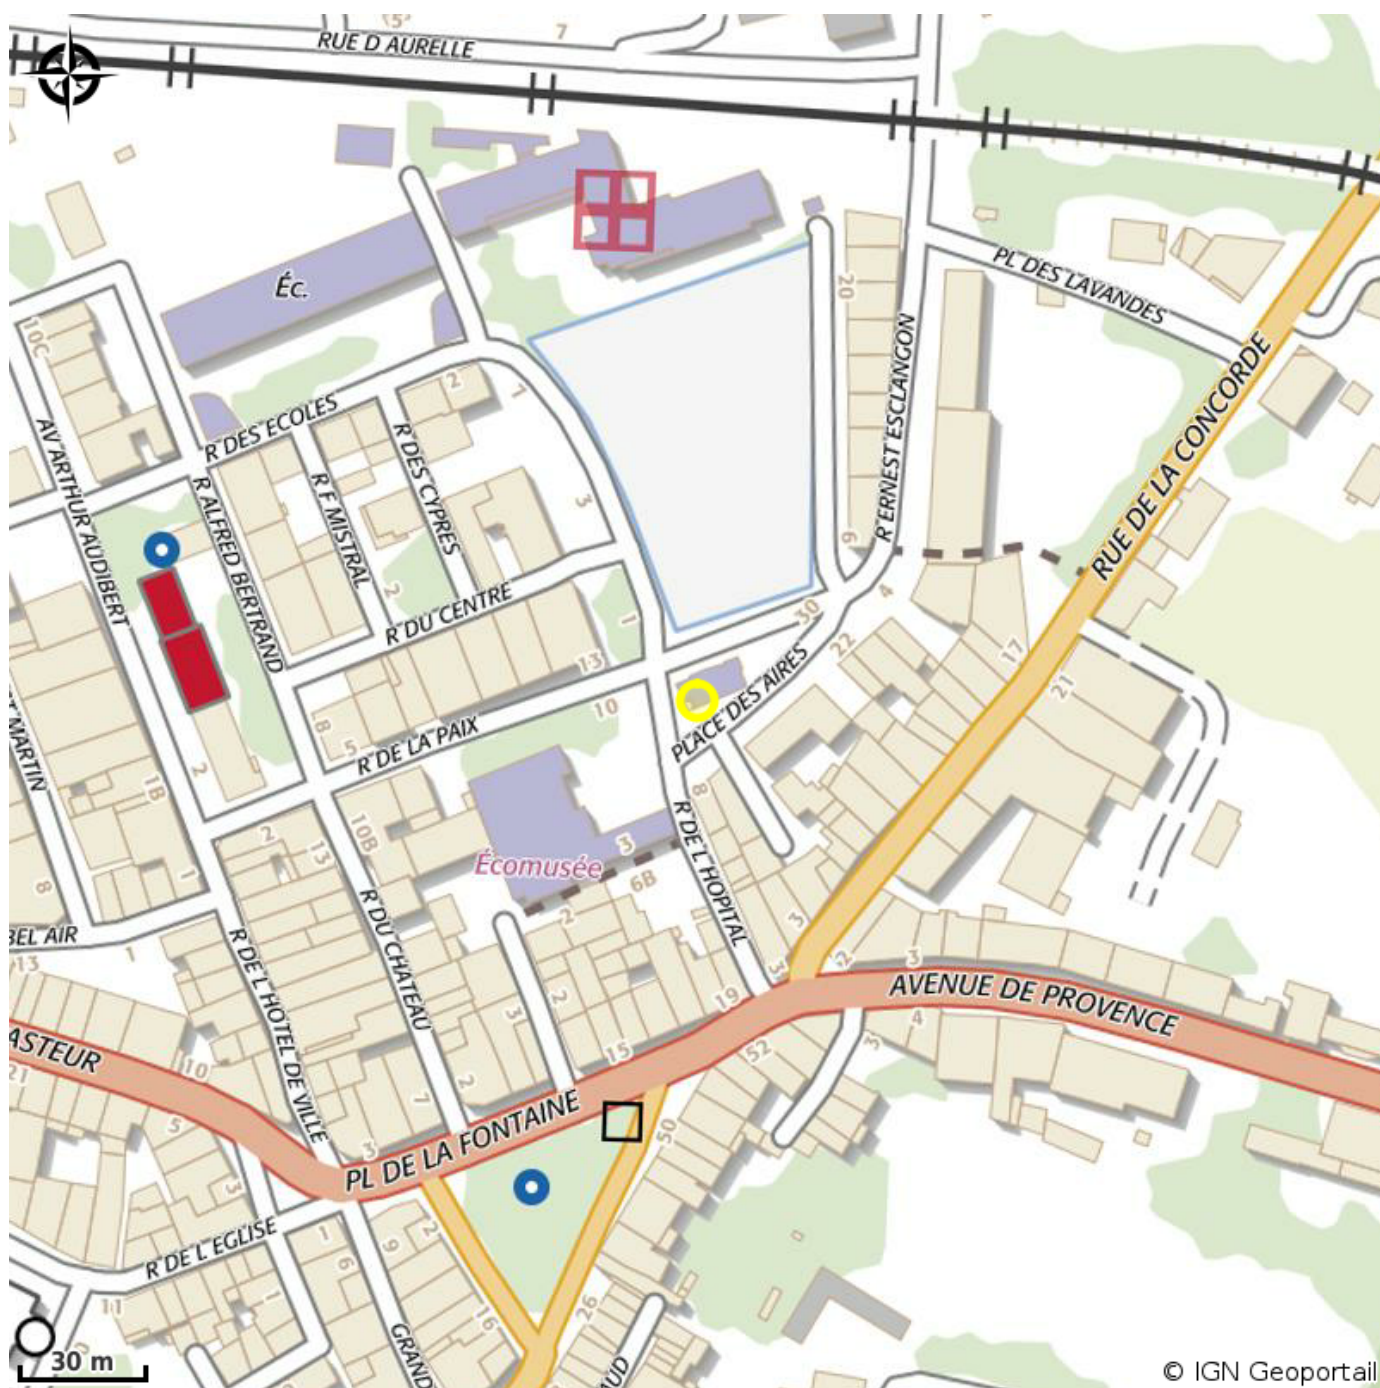

Situation géographique