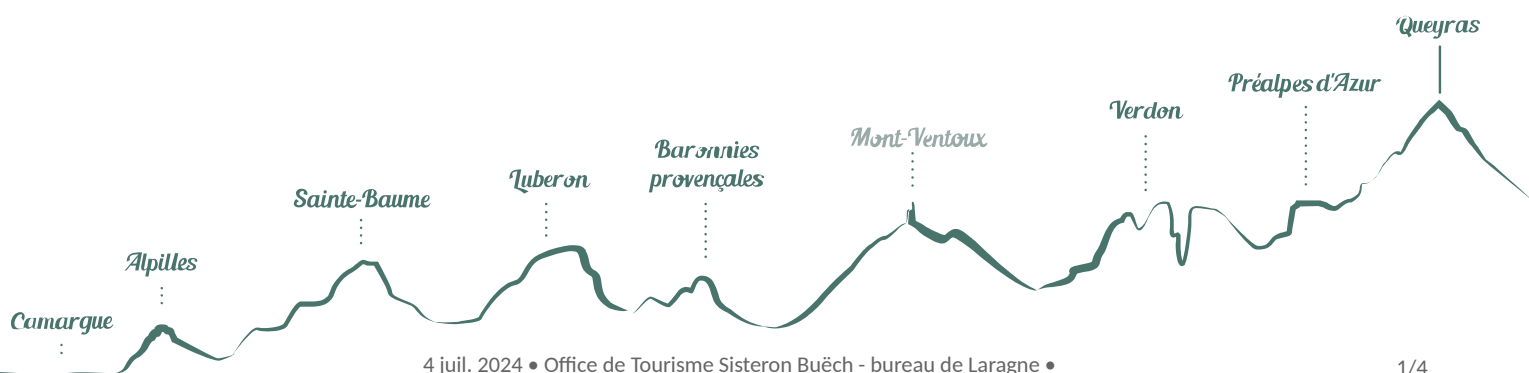

Office de Tourisme Sisteron Buëch - bureau de Laragne

Laragne-Montéglin

Crédit photo : Rampe d'accès et place handicapé (Office de Tourisme Sisteron Buëch)

Situé sur la place du grand marché provençal (jeudi), Sylvie et Nathalie vous accueillent tout au long de l'année, avec le sourire dans une ambiance conviviale pour des conseils personnalisés afin de passer un séjour mémorable.

Infos pratiques

Categorie : Information - Service

Type : Office de tourisme