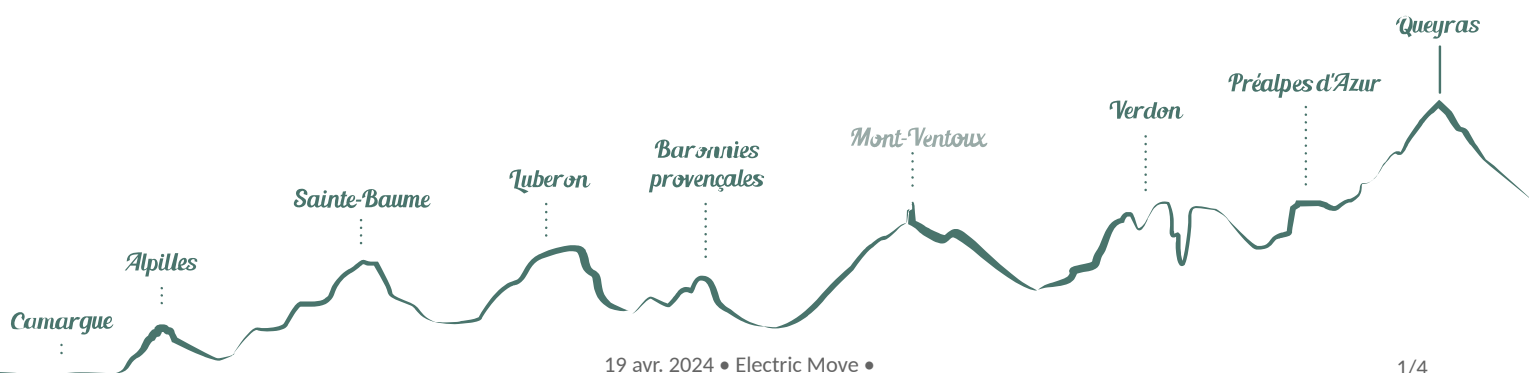

Electric Move

Cabrières-d'Avignon

Crédit photo : Location de vélos (Electric Move)

Electric Move, le spécialiste de vos déplacements électriques : vélos; autos, scooter...Et l'accompagnement en randonnées à thème et sorties personnalisées.

Infos pratiques

Categorie : Guide - Sortie accompagnée

Type : Vélo, VTT

Label : Autres