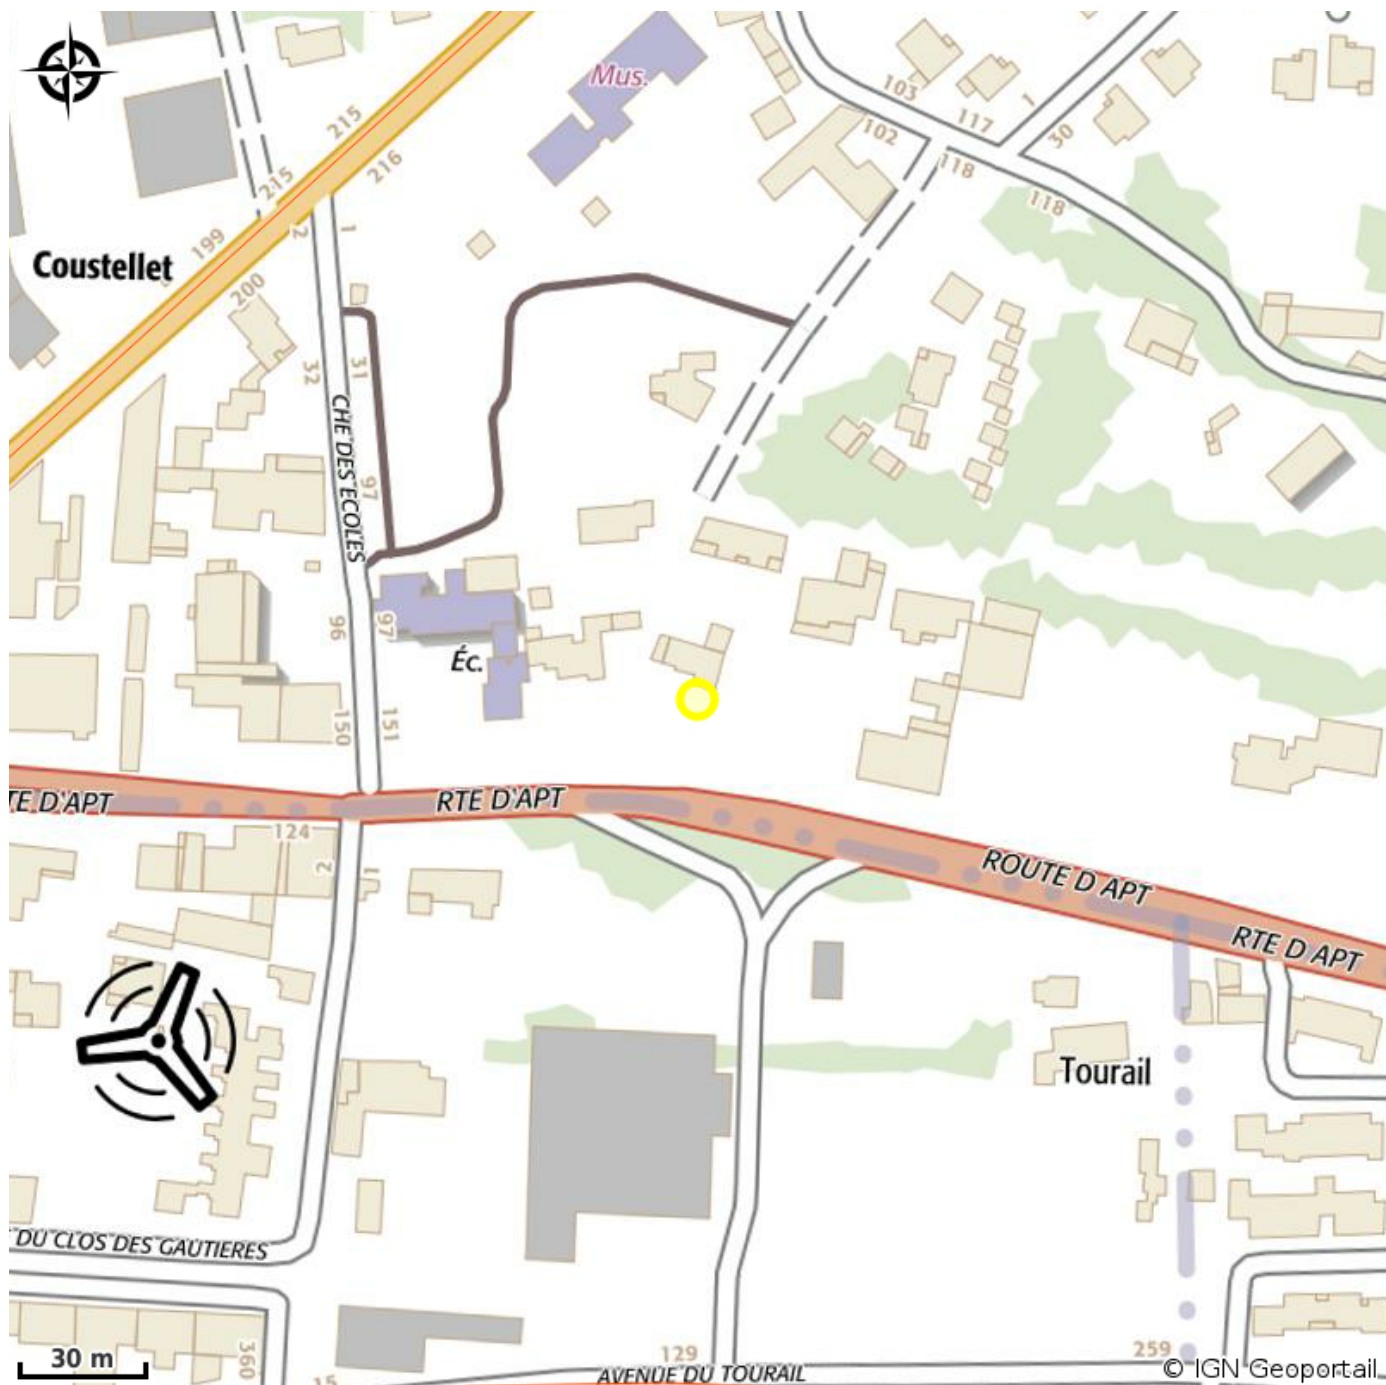

Situation géographique

Toutes les infos pratiques

Informations pratiques

Ouverture:

Du 25/01 au 31/12/2021.

Fermé le dimanche.

Ouvert de 8h30 à 12h30 et de 14h à 18h30.

Tarifs: