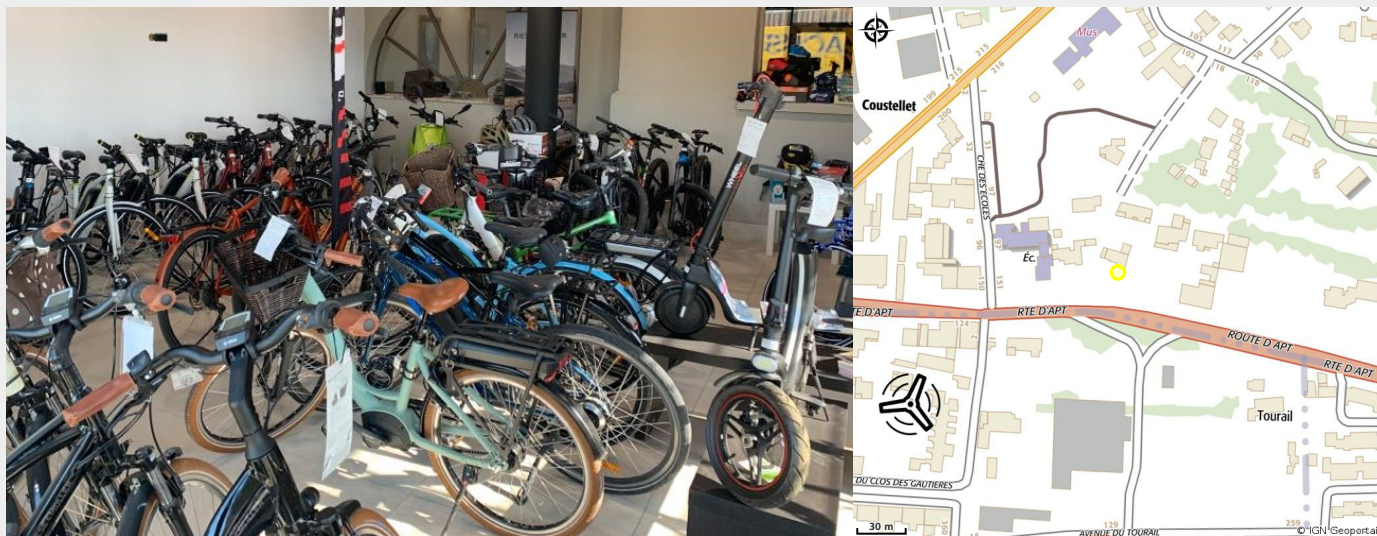

Electric Move

Cabrières-d'Avignon

Crédit photo : Location de vélos (Electric Move)

Electric Move, le spécialiste de vos déplacements électriques : vélos; autos, scooter...Et l'accompagnement en randonnées à thème et sorties personnalisées.

Infos pratiques

Categorie : Guide - Sortie accompagnée

Type : Vélo, VTT

Label : Autres

Description

Vente et locations de tous types de véhicules électriques comme vélos type VTT, VTC et city, moto, scooter, auto et utilitaires. Mais aussi guide accompagnateur vélo sur des circuits pré-établis ou personnalisés, possibilité de privatisation des sorties ou clientèle entreprise en incentive ou séminaires.

Situation géographique

Toutes les infos pratiques

Informations pratiques

Ouverture:

Du 25/01 au 31/12/2021.

Fermé le dimanche.

Ouvert de 8h30 à 12h30 et de 14h à 18h30.

Tarifs: