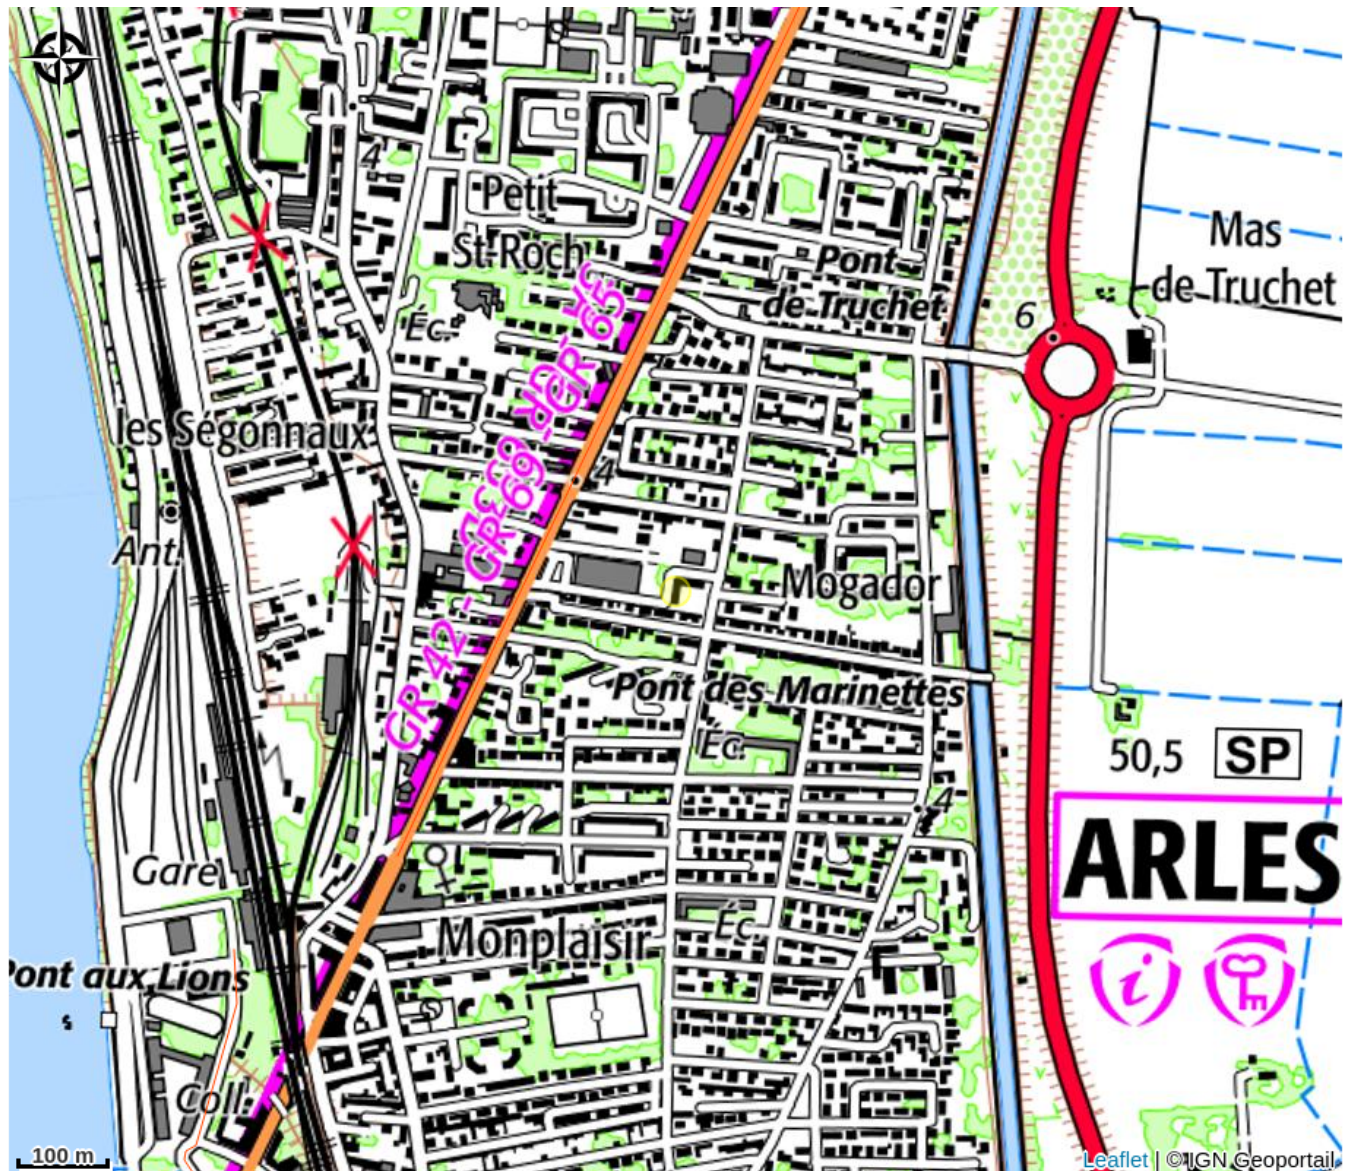

Situation géographique