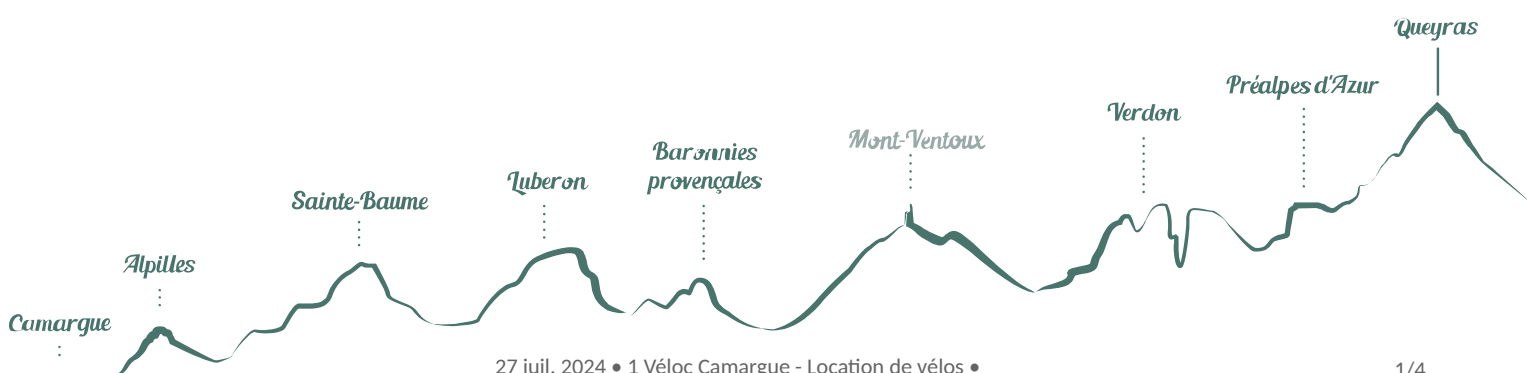

1 Véloc Camargue - Location de vélos

Arles

Crédit photo : vélo (1Veloc Arles)

L'hôtel Rodin by 1 Veloc Camargue propose de louer des vélos : Vélo de ville ou vélo électrique.

Infos pratiques

Categorie : Information - Service

Type : Loueur de vélo - Réparateur

Description

L'hôtel Rodin by 1 Veloc propose de louer des vélos : Vélo de ville, tandem ou vélo électrique.

Situation géographique

Toutes les infos pratiques

Informations pratiques

Ouverture:

Du 30/03 au 31/10/2024

Ouverture tous les jours de 8h à 12h et de 15h à 18h45.

Tarifs:

Location VTC : 18.5€ / jour (1 personne)

Location Tandem : 26.5€ / jour (2 personnes)

Vélo électrique : 30.5€ / jour (1 personne)