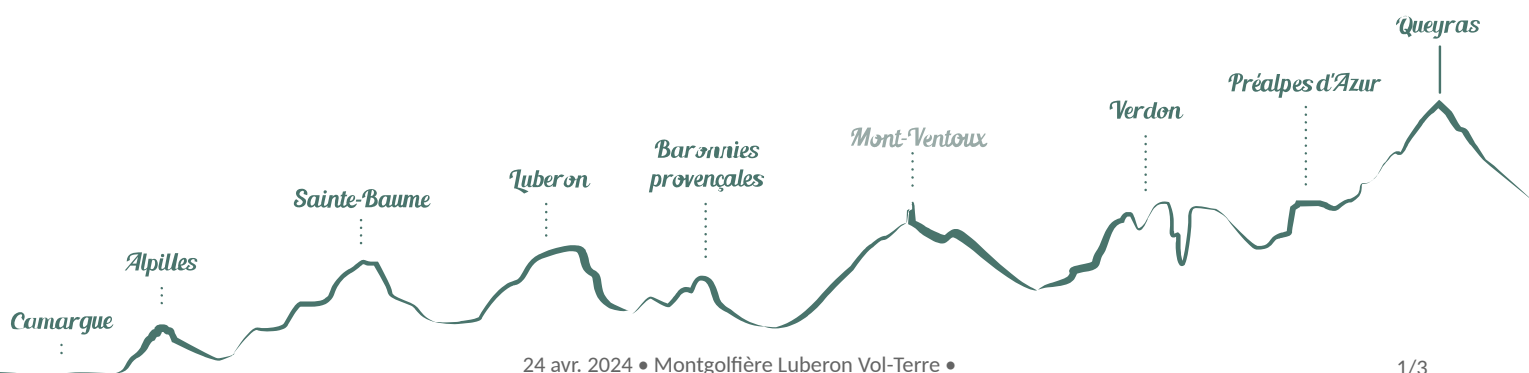

Montgolfière Luberon Vol-Terre

Roussillon

Crédit photo : Vol en montgolfière (ELISA & MAX)

Vol-Terre propose des vols en ballon au-dessus du Luberon, ses paysages naturels, ses ocres flamboyantes, ses villages perchés, ...

Infos pratiques

Categorie : Guide - Sortie accompagnée

Type : Vol libre

Label : Autres

Situation géographique

Toutes les infos pratiques

Informations pratiques

Ouverture: