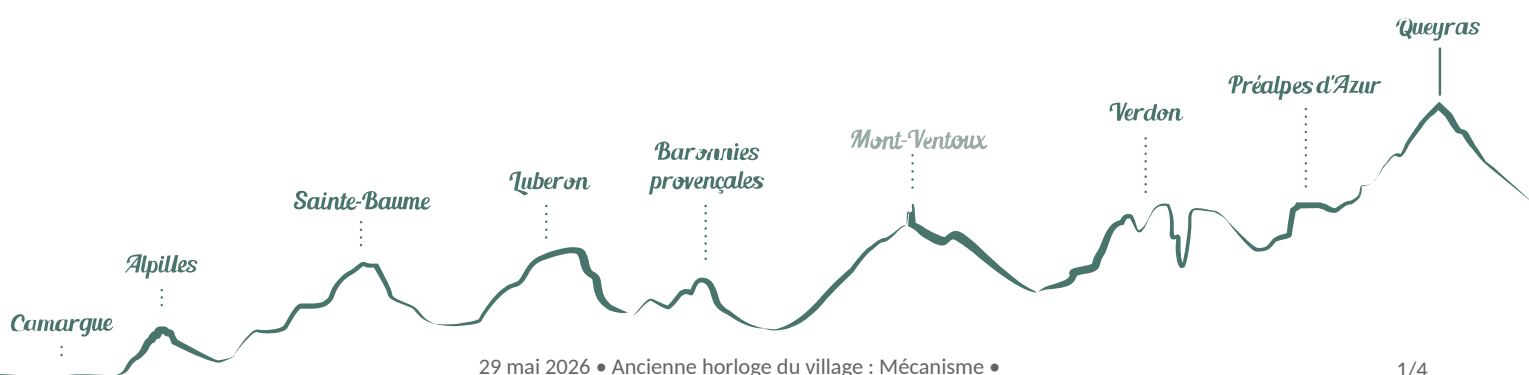

Ancienne horloge du village : Mécanisme

Trigance

Crédit photo : Mécanisme (Asso Patrimoine Trigance)

L'horloge est le monde paysan

Infos pratiques

Categorie : Site de visite

Type : Site culturel

Description

Une longue histoire pour maîtriser le temps.

Découvrez le mécanisme de l'ancienne horloge du village exposé au Musée des Voûtes

Situation géographique

Toutes les infos pratiques

Informations pratiques

Ouverture: