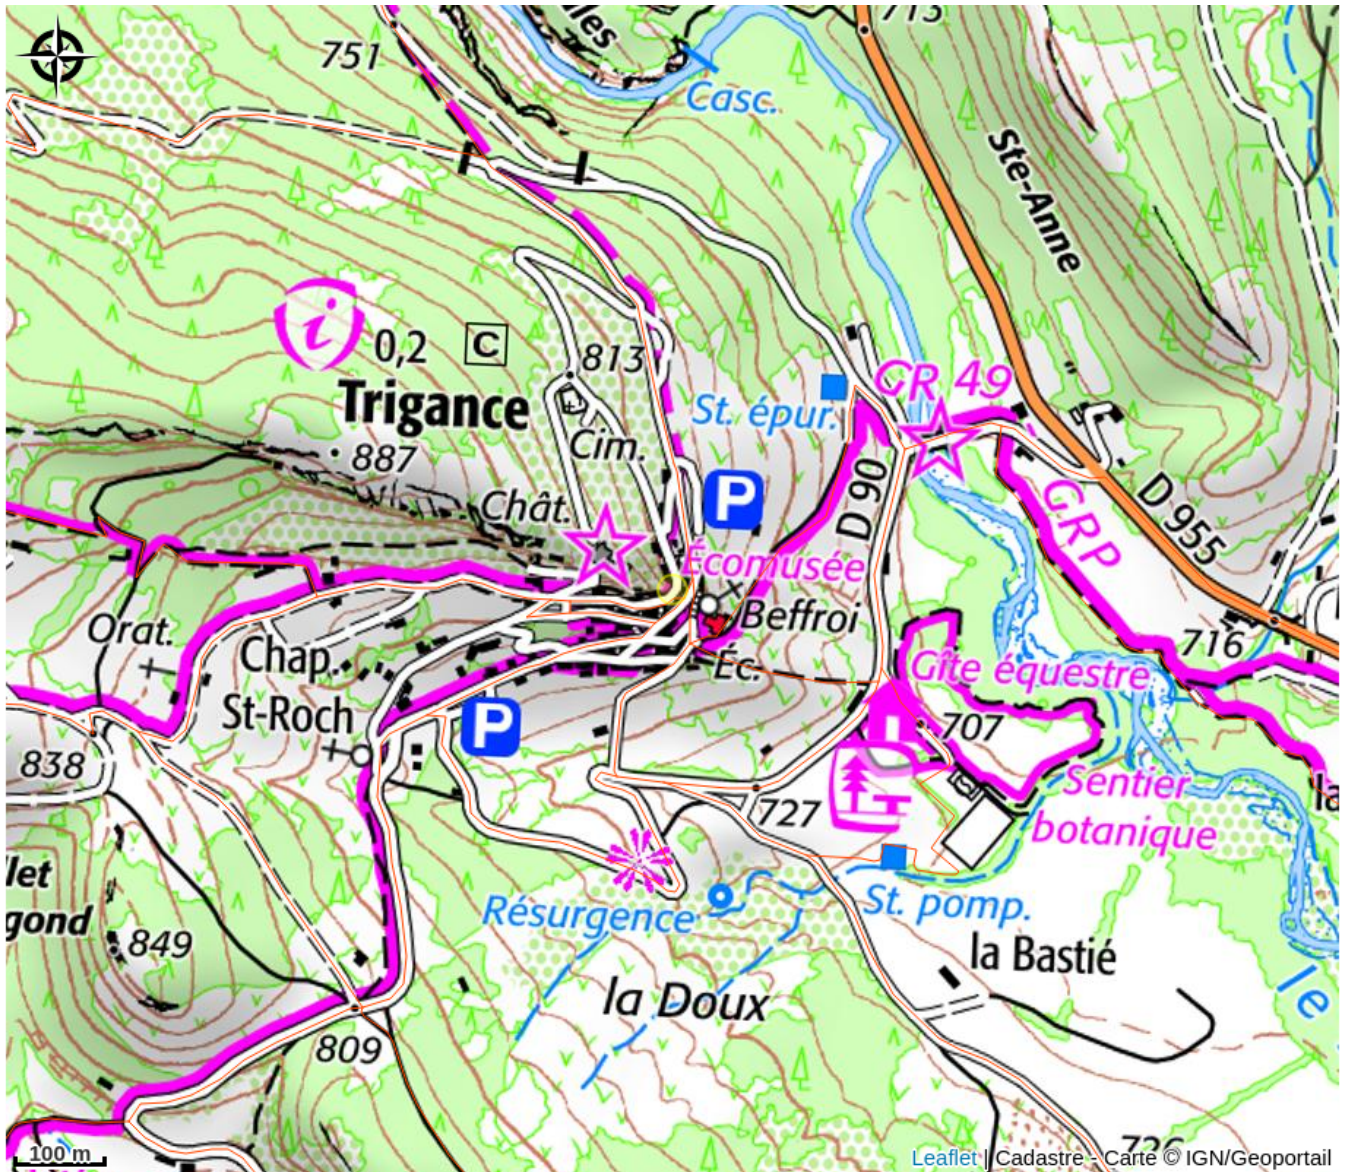

Ancienne horloge du village : Mécanisme

Trigance

Crédit photo : Mécanisme (Asso Patrimoine Trigance)

L'horloge est le monde paysan

Infos pratiques

Categorie : Site de visite

Type : Site culturel

Description

Une longue histoire pour maîtriser le temps.

Découvrez le mécanisme de l'ancienne horloge du village exposé au Musée des Voûtes

Situation géographique

Toutes les infos pratiques

Informations pratiques

Ouverture:

Toute l'année tous les jours.

Tarifs:

Accès libre.

Services:

Animaux acceptés

Fiche mise à jour par Office de Tourisme Intercommunal Lacs et Gorges du Verdon le 15/01/2026

Contact

Rue de l'Horloge