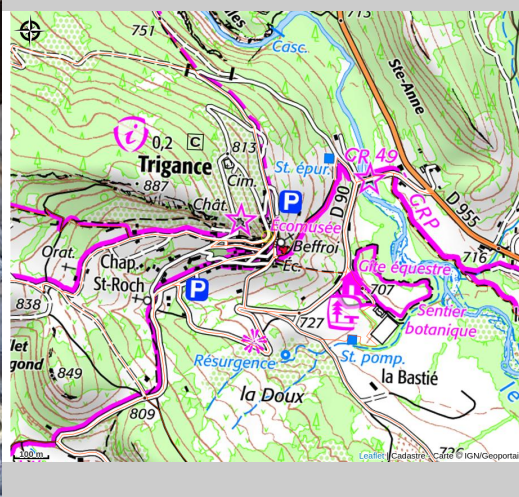

Ancienne horloge du village : Mécanisme

Trigance

Crédit photo : Mécanisme (Asso Patrimoine Trigance)

L'horloge est le monde paysan

Infos pratiques

Categorie : Site de visite

Type : Site culturel

Description

Une longue histoire pour maîtriser le temps.

Découvrez le mécanisme de l'ancienne horloge du village exposé au Musée des Voûtes

Situation géographique

Toutes les infos pratiques

Informations pratiques

Ouverture: