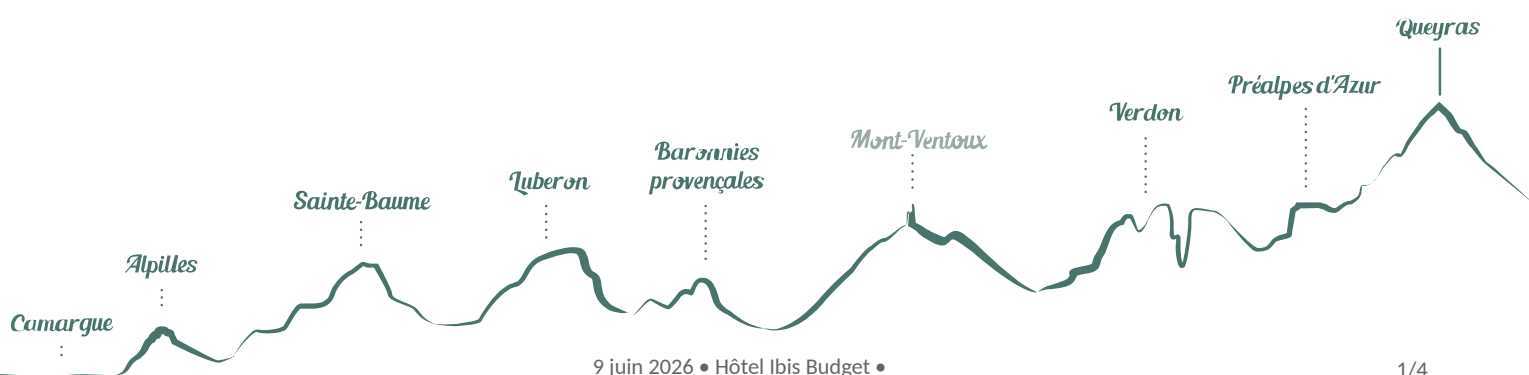

Hôtel Ibis Budget

Saint-Martin-de-Crau

Crédit photo : Chambre (ibis)

Hôtel situé aux portes de la Crau. Un hôtel économique confortable, ouvert aux aventuriers du quotidien.

Infos pratiques

Categorie : Hébergement -
Restauration

Type : Hôtel

Label : Autres

Description

Situé au bord de l'autoroute A54, l'Ibis Budget Saint Martin de Crau vous accueille pour une halte à petit prix dans ses chambres "cocoon" de dernière génération, climatisées, équipées d'une douche, toilettes, TV satellite et wifi offert. A quelques pas des sites prestigieux des Alpilles, de la Camargue et des vestiges romains d'Arles, cet hôtel est incontournable pour votre étape entre l'Italie et l'Espagne. Parking privé gratuit. Restauration à 100 mètres.

Situation géographique

Toutes les infos pratiques

Informations pratiques

Ouverture:

Toute l'année tous les jours.

Tarifs:

Chambre double : de 48 à 150 €

Petit déjeuner : 11,50 €