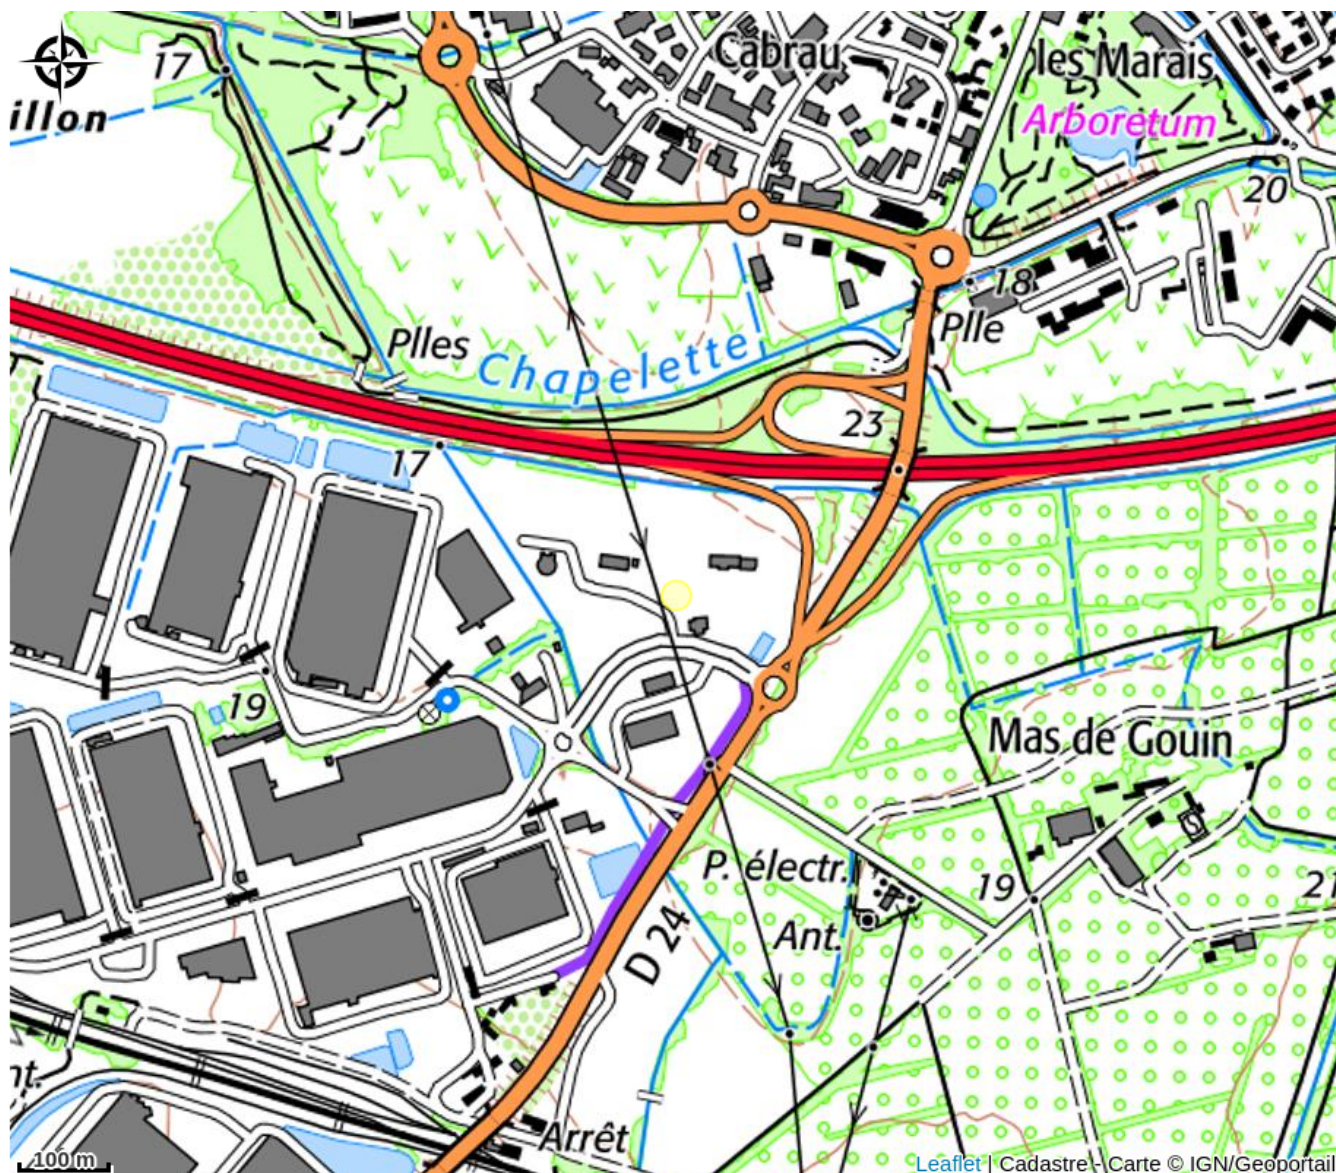

Situation géographique